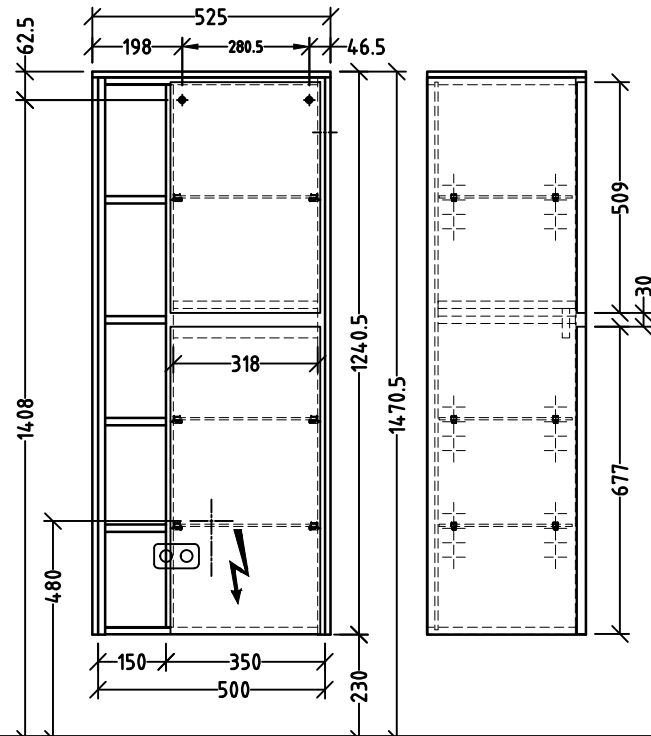

SL115
SY115

N L 220 - 240 V loser Netzanschluss
(laut VDE 0100 Teil 701)

Änderung Änderungstext		Revisor	Datum
		Bauteilnummer	
		Bezeichnung Stauraumschrank TwigaGlas mit Licht	
Zeichnungs-Nr. SLUEB_03		Mat	-
Zeichner GA	Version A		
Datum 09.11.2017		+/- Nach DIN 68100; HT 10	
K:\ACAD\ZEICHN\SOND-PRG\SL_SY\Übersicht			
Diese Zeichnung ist unser geistiges Eigentum und darf ohne unsere Genehmigung nicht kopiert oder Dritten zugänglich gemacht werden.			