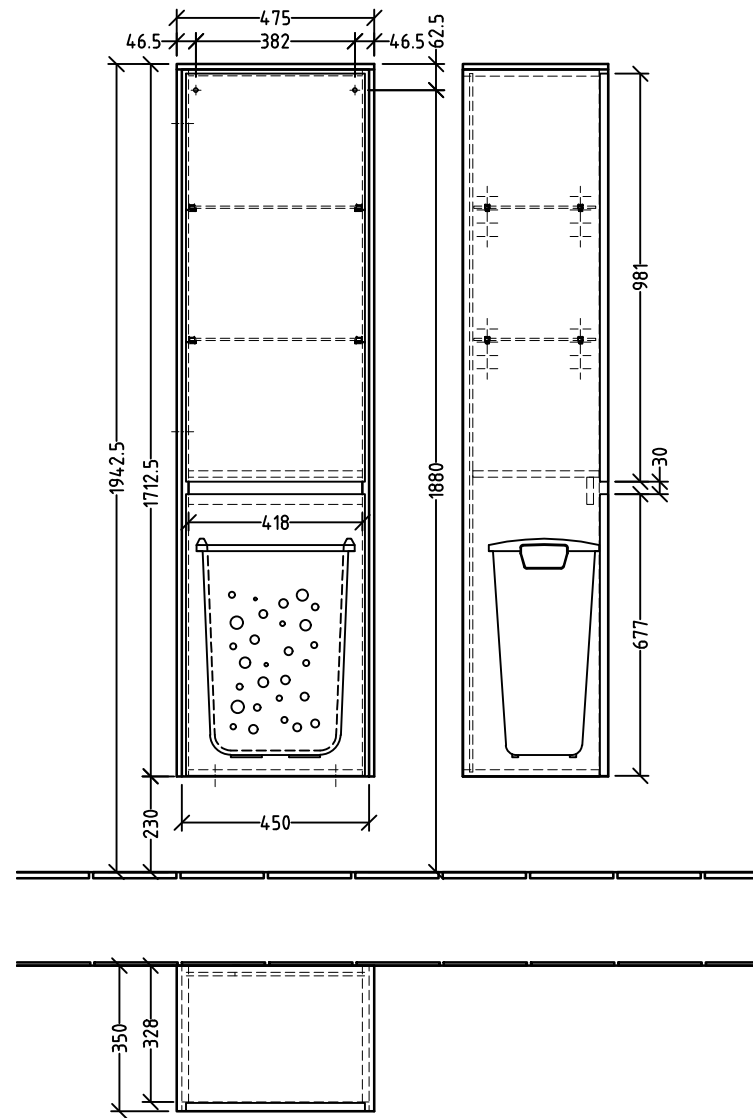

SY102

SANI
Villeroy & Boch Group

Montagezeichnung
Twiga - SY

Zeichner
GA
Datum
27.02.2019

Alle Angaben in mm - Technische Änderungen vorbehalten.
Diese Zeichnung ist unser geistiges Eigentum und darf ohne unsere
Genehmigung nicht kopiert oder Dritten zugänglich gemacht werden.