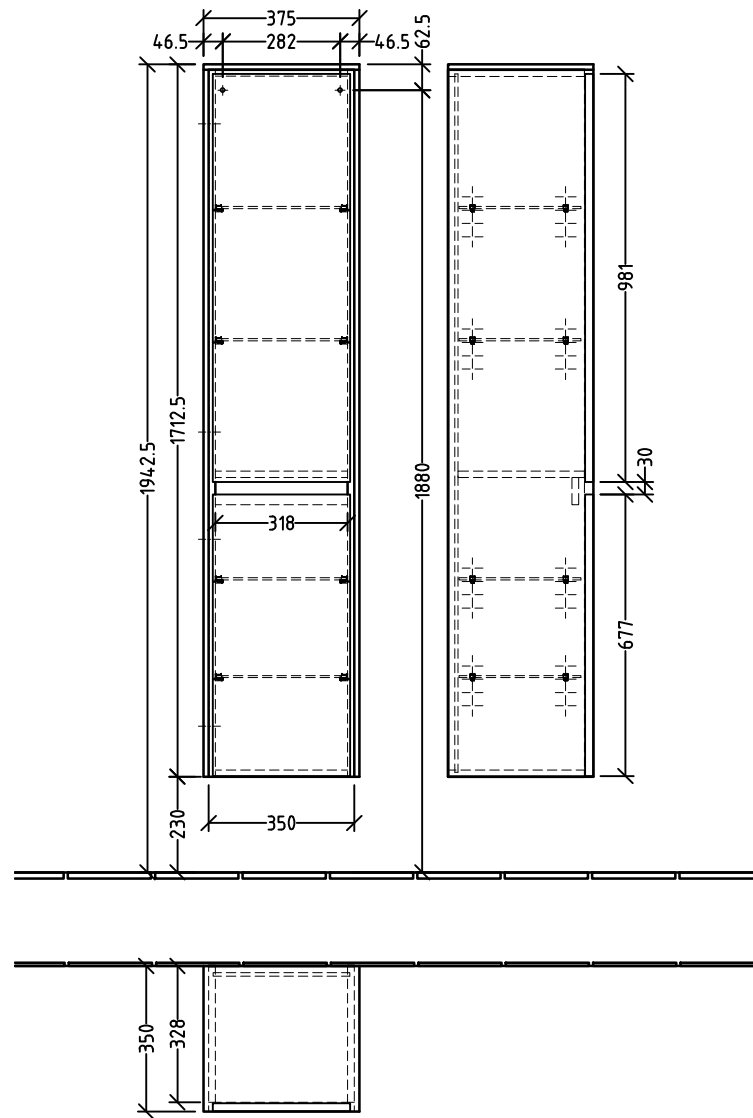

SY100

SANI
PA
Villeroy & Boch Group

Montagezeichnung
Twiga - SY

Zeichner
GA
Datum
27.02.2019

Alle Angaben in mm - Technische Änderungen vorbehalten.
Diese Zeichnung ist unser geistiges Eigentum und darf ohne unsere
Genehmigung nicht kopiert oder Dritten zugänglich gemacht werden.