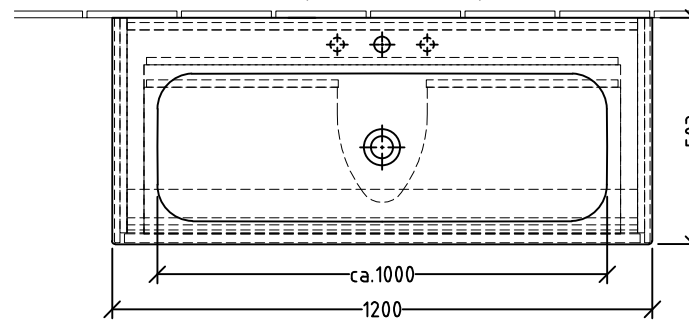

SL273
 + SL273 A - WT
 1x HL + Überlaufloch

N L 220 - 240 V loser Netzanschluss
 (laut VDE 0100 Teil 701)

Änderung	Änderungstext	Revisor	Datum
		Bauteilnummer	
Zeichnung Keramik Waschtisch Finion mit Licht			
Zeichnungs-Nr. SLUEB_05 FINION SET			
Zeichner GA	Version A	Maßstab -	
Datum 20.11.2017		Nach DIN 68100; HT 10	
K:\ACAD\ZEICHNUNG\SOND-PRG\SL_SY\Übersicht			
Diese Zeichnung ist unser geistiges Eigentum und darf ohne unsere Genehmigung nicht kopiert oder Dritten zugänglich gemacht werden.			