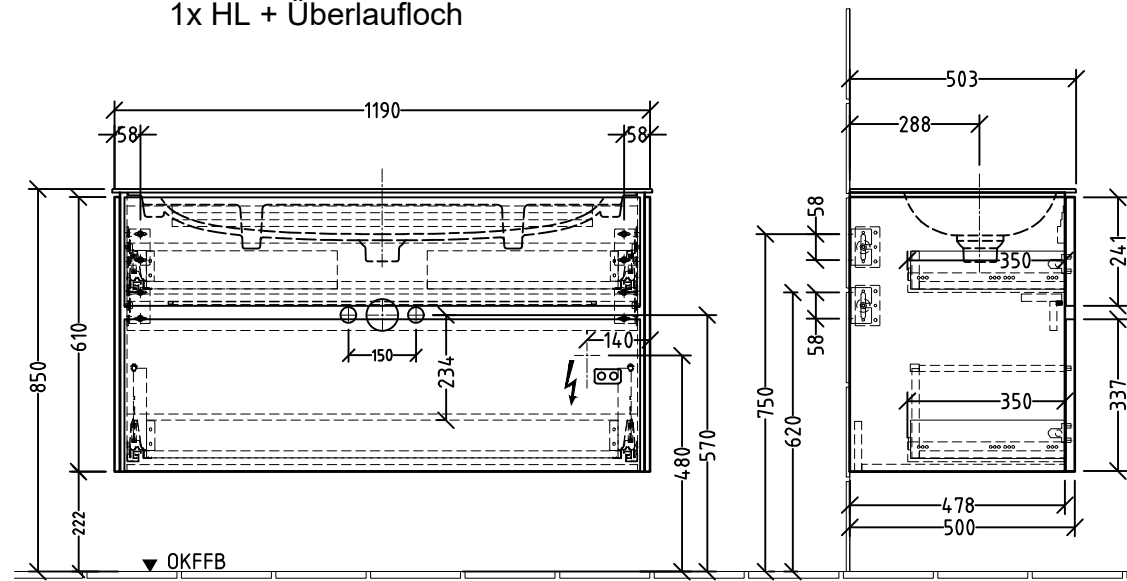

SL273
 + SL273 A - WT
 1x HL + Überlaufloch

N L 220 - 240 V loser Netzanschluss
 (laut VDE 0100 Teil 701)

Änderung	Änderungstext	Revisor	Datum
		Bauteilnummer	
Zeichnung Keramik Waschtisch Finion mit Licht			
Zeichnungs-Nr. SLUEB_05 FINION SET			
Zeichner GA	Version A	Maßstab -	
Datum 20.11.2017		Nach DIN 68100; HT 10	
K:\ACAD\ZEICHNUNG\SOND-PRG\SL_SY\Übersicht			
Diese Zeichnung ist unser geistiges Eigentum und darf ohne unsere Genehmigung nicht kopiert oder Dritten zugänglich gemacht werden.			