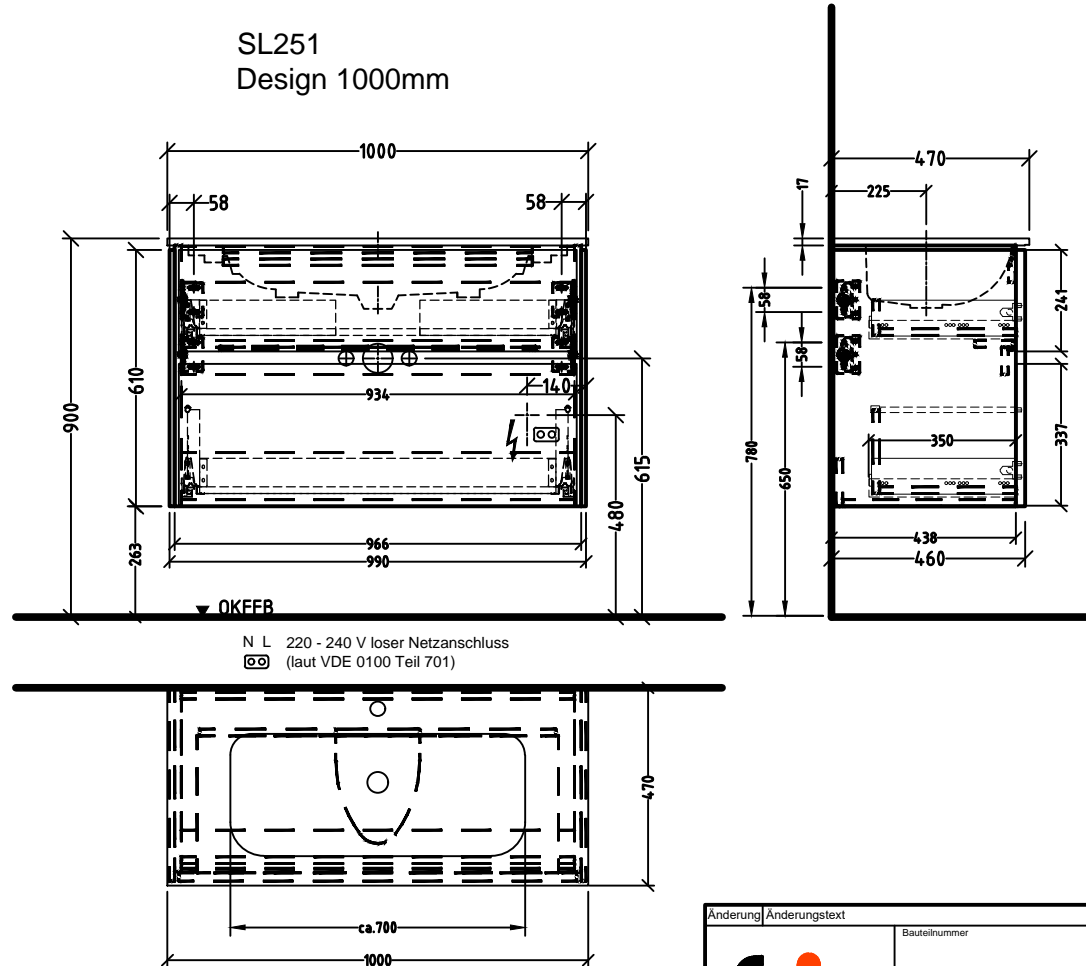

SL251  
Design 1000mm

N L 220 - 240 V loser Netzanschluss  
☉ (laut VDE 0100 Teil 701)

| Anderung  | Anderungstext                             | Revisor   | Datum |
|---|---|---|-------|
|   |   |   |       |
|    |   | Bauteilnummer   |       |
| <b>SLUEB_04 DESIGN SET</b>  |   | Bezeichnung<br><b>Unterbau mit Licht Keramik Design</b> |       |
| Zeichnungs-Nr.  |   | Mat   |       |
| <b>SLUEB_04 DESIGN SET</b>  |   | -   |       |
| Zeichner  | Version                                   |   |       |
| GA  | A   |   |       |
| Datum   | +/- Nach DIN 68100; HT 10                 |   |       |
| 30.01.2018  | K:\ACAD\ZEICHN\G\SOND-PRG\SL_SY\Übersicht |   |       |
| Diese Zeichnung ist unser geistiges Eigentum und darf ohne unsere Genehmigung nicht kopiert oder Dritten zugänglich gemacht werden. |   |   |       |