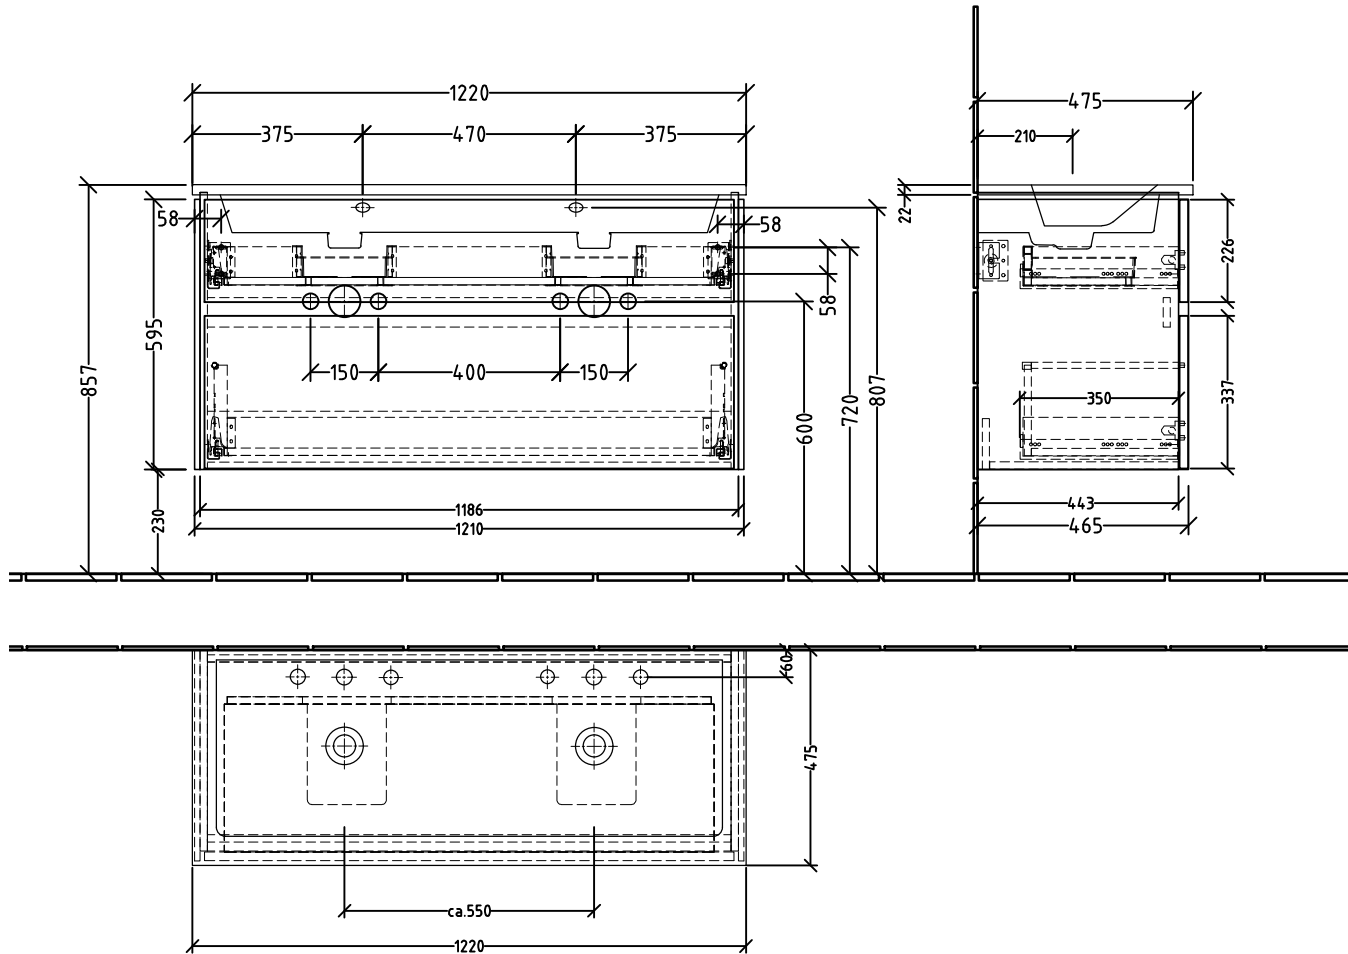

SL203

SANIPA
Villeroy & Boch Group

Montagezeichnung
Twiga - SL

Zeichner
GA
Datum
27.02.2019

Alle Angaben in mm - Technische Änderungen vorbehalten.
Diese Zeichnung ist unser geistiges Eigentum und darf ohne unsere
Genehmigung nicht kopiert oder Dritten zugänglich gemacht werden.