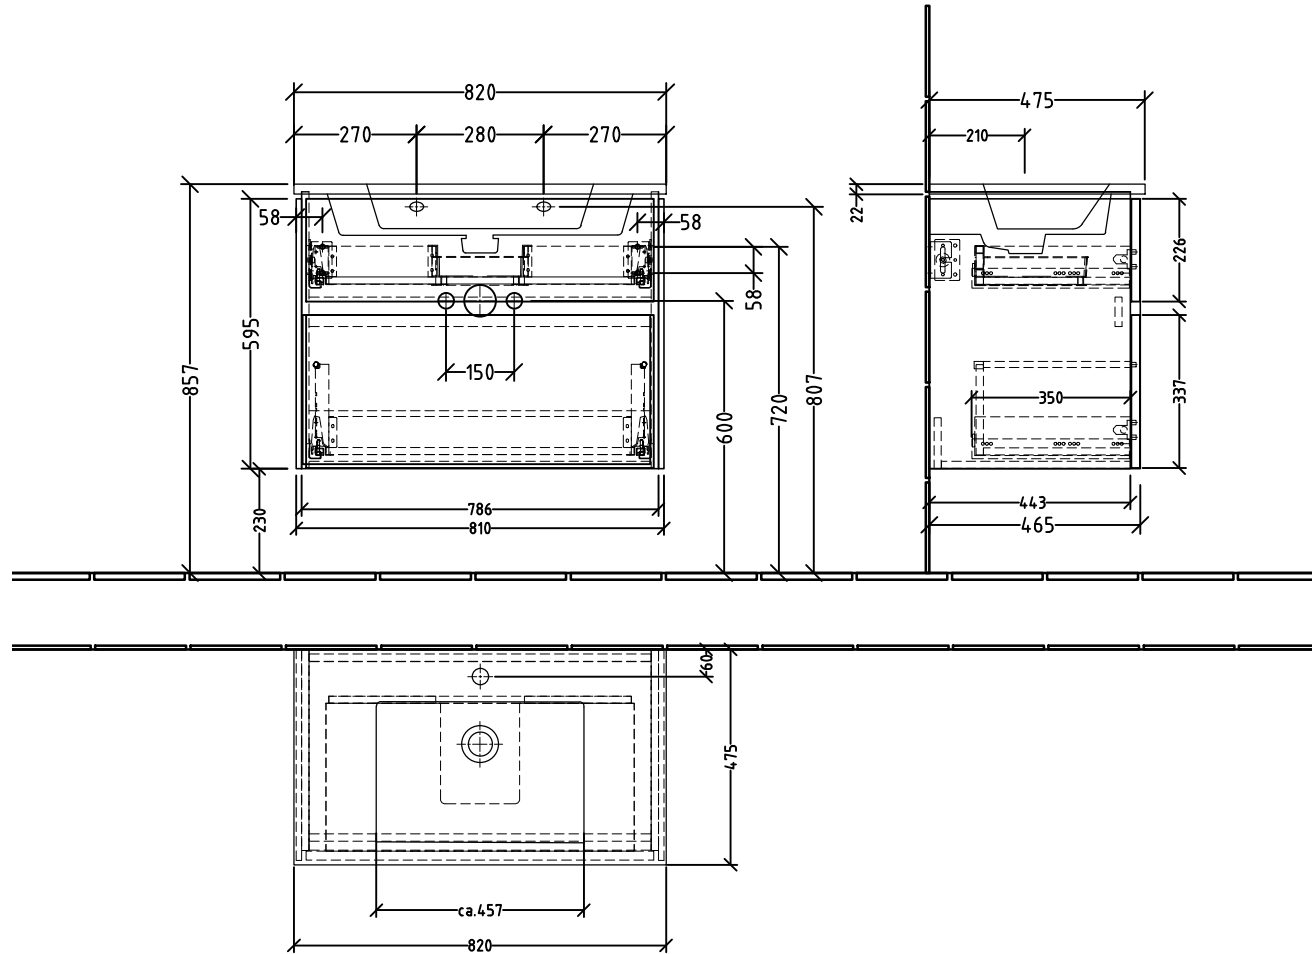

SL201

**SANIPA**  
Villeroy & Boch Group

Montagezeichnung  
**Twiga - SL**

Zeichner  
**GA**  
Datum  
**27.02.2019**

Alle Angaben in mm - Technische Änderungen vorbehalten.  
Diese Zeichnung ist unser geistiges Eigentum und darf ohne unsere  
Genehmigung nicht kopiert oder Dritten zugänglich gemacht werden.