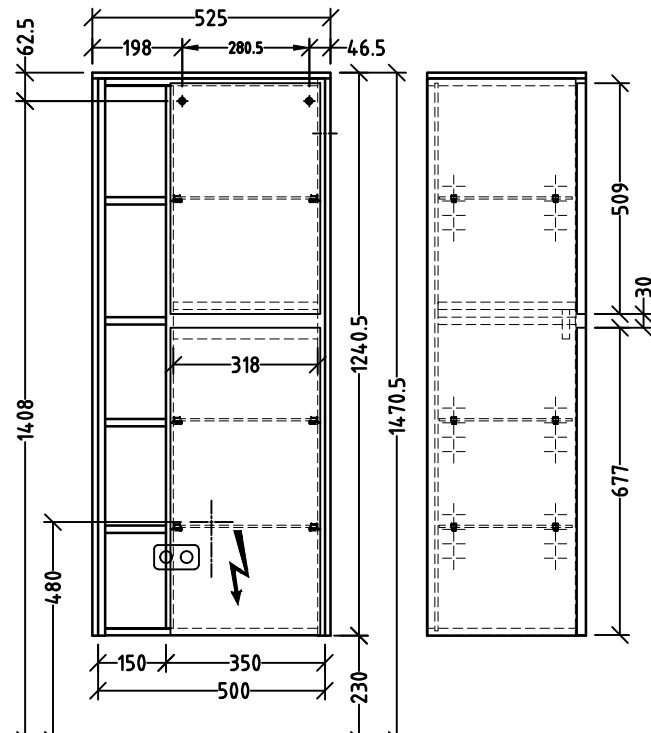

SL115
SY115

N L 220 - 240 V loser Netzanschluss
(laut VDE 0100 Teil 701)

Änderung Änderungstext		Revisor	Datum
		Bauteilnummer	
Zeichnung Stauraumschrank TwigaKeramik mit Licht			
Zeichnungs-Nr. SLUEB_03		Mat	
Zeichner GA	Version A	+/- Nach DIN 68100; HT 10	
Datum 09.11.2017		K:\ACAD\ZEICHN\SOND-PRG\SL_SY\Übersicht	
Diese Zeichnung ist unser geistiges Eigentum und darf ohne unsere Genehmigung nicht kopiert oder Dritten zugänglich gemacht werden.			