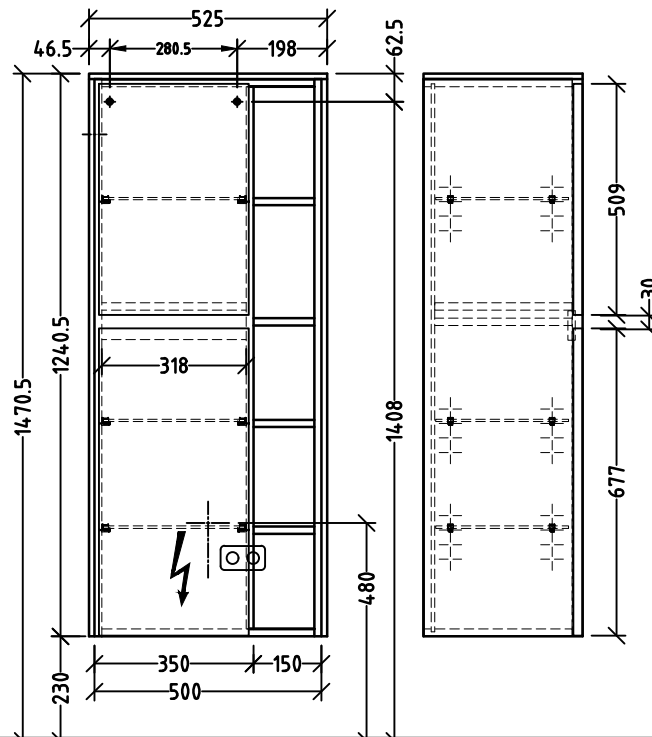

SL114
SY114

N L 220 - 240 V loser Netzanschluss
(laut VDE 0100 Teil 701)

Änderung Änderungstext		Revisor	Datum
		Bauteilnummer	
		Bezeichnung	Stauraumschrank TwigaKeramik mit Licht
Zeichnungs-Nr. SLUEB_03		Mat	-
Zeichner GA	Version A	+/-	Nach DIN 68100; HT 10
Datum 09.11.2017		K:\ACAD\ZEICHN\SOND-PRG\SL_SY\Übersicht	
Diese Zeichnung ist unser geistiges Eigentum und darf ohne unsere Genehmigung nicht kopiert oder Dritten zugänglich gemacht werden.			