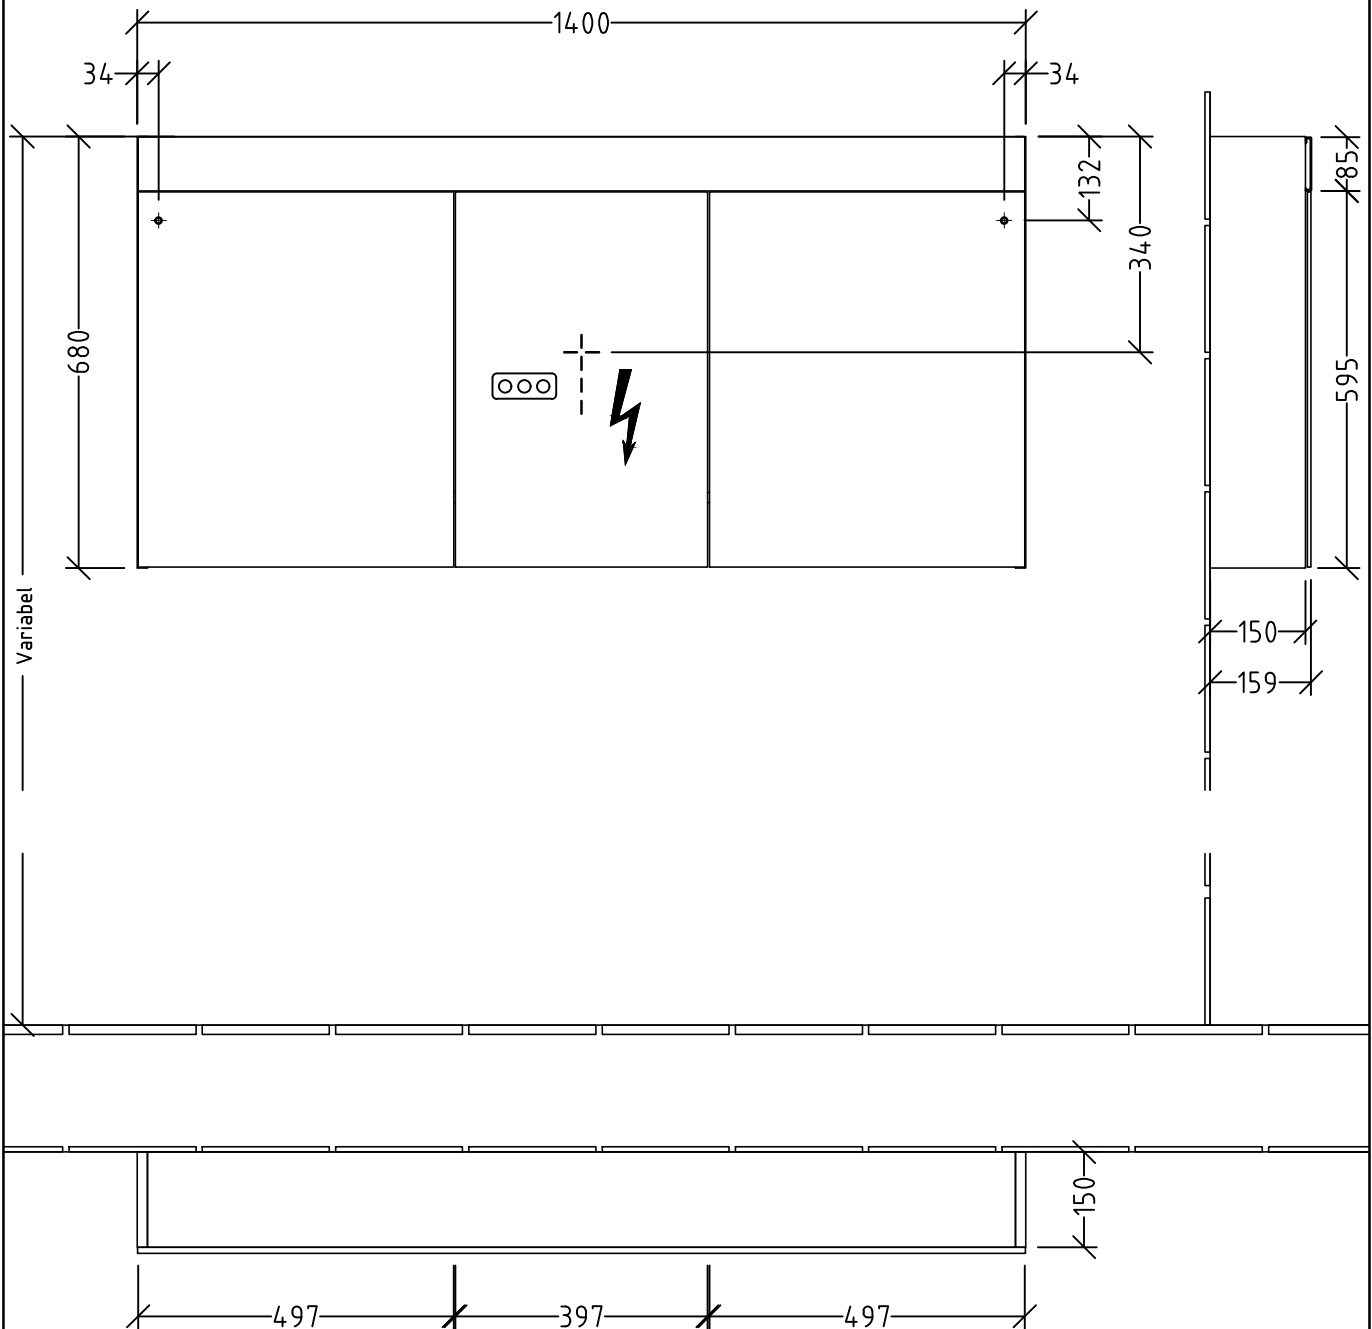

SD828

Variable

220 - 240 V loser Netzanschluss (laut VDE 0100 Teil 701)

Änderung	Änderungstext	Revisor	Datum
		SD	
		Bezeichnung Montagezeichnung Reflection Melamin Spiegelschrank mit Lichtfeldern	
Zeichnungs-Nr. SD750-SD757		Mat	-
Zeichner SKJ	Version A	+/- Nach DIN 68100; HT 10	
Datum 27.02.2018		\\TLN01FS02\techdata\ACAD\ZEICHNG\Montagemaße\Reflection\Melamin Spiegelschränke	
Diese Zeichnung ist unser geistiges Eigentum und darf ohne unsere Genehmigung nicht kopiert oder Dritten zugänglich gemacht werden.			