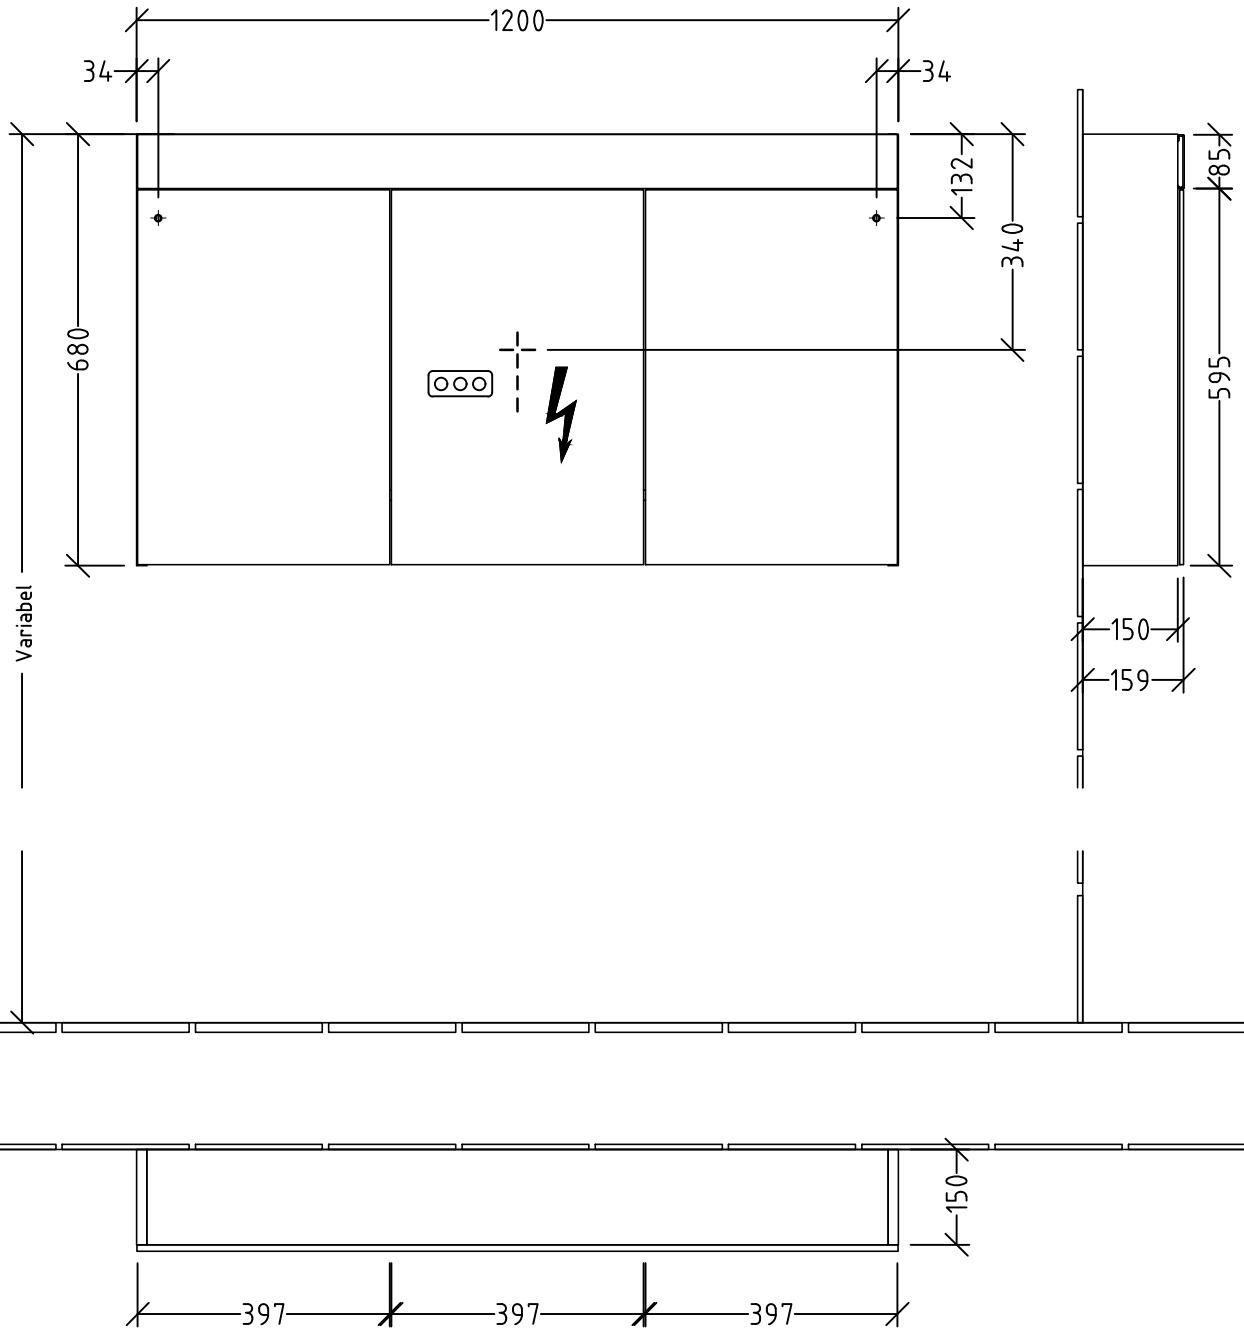

SD826

220 - 240 V loser Netzanschluss (laut VDE 0100 Teil 701)

Änderung	Änderungstext	Revisor	Datum
		Bauteilnummer	SD
Montagezeichnung Reflection Melamin Spiegelschrank mit Lichtfeldern			
Zeichnungs-Nr. SD750-SD757		Mat	-
Zeichner SKJ	Version A	+/- Nach DIN 68100; HT 10	
Datum 27.02.2018		\\TLN01FS02\techdata\ACAD\ZEICHNG\Montagemaße\Reflection\Melamin Spiegelschränke	
Diese Zeichnung ist unser geistiges Eigentum und darf ohne unsere Genehmigung nicht kopiert oder Dritten zugänglich gemacht werden.			