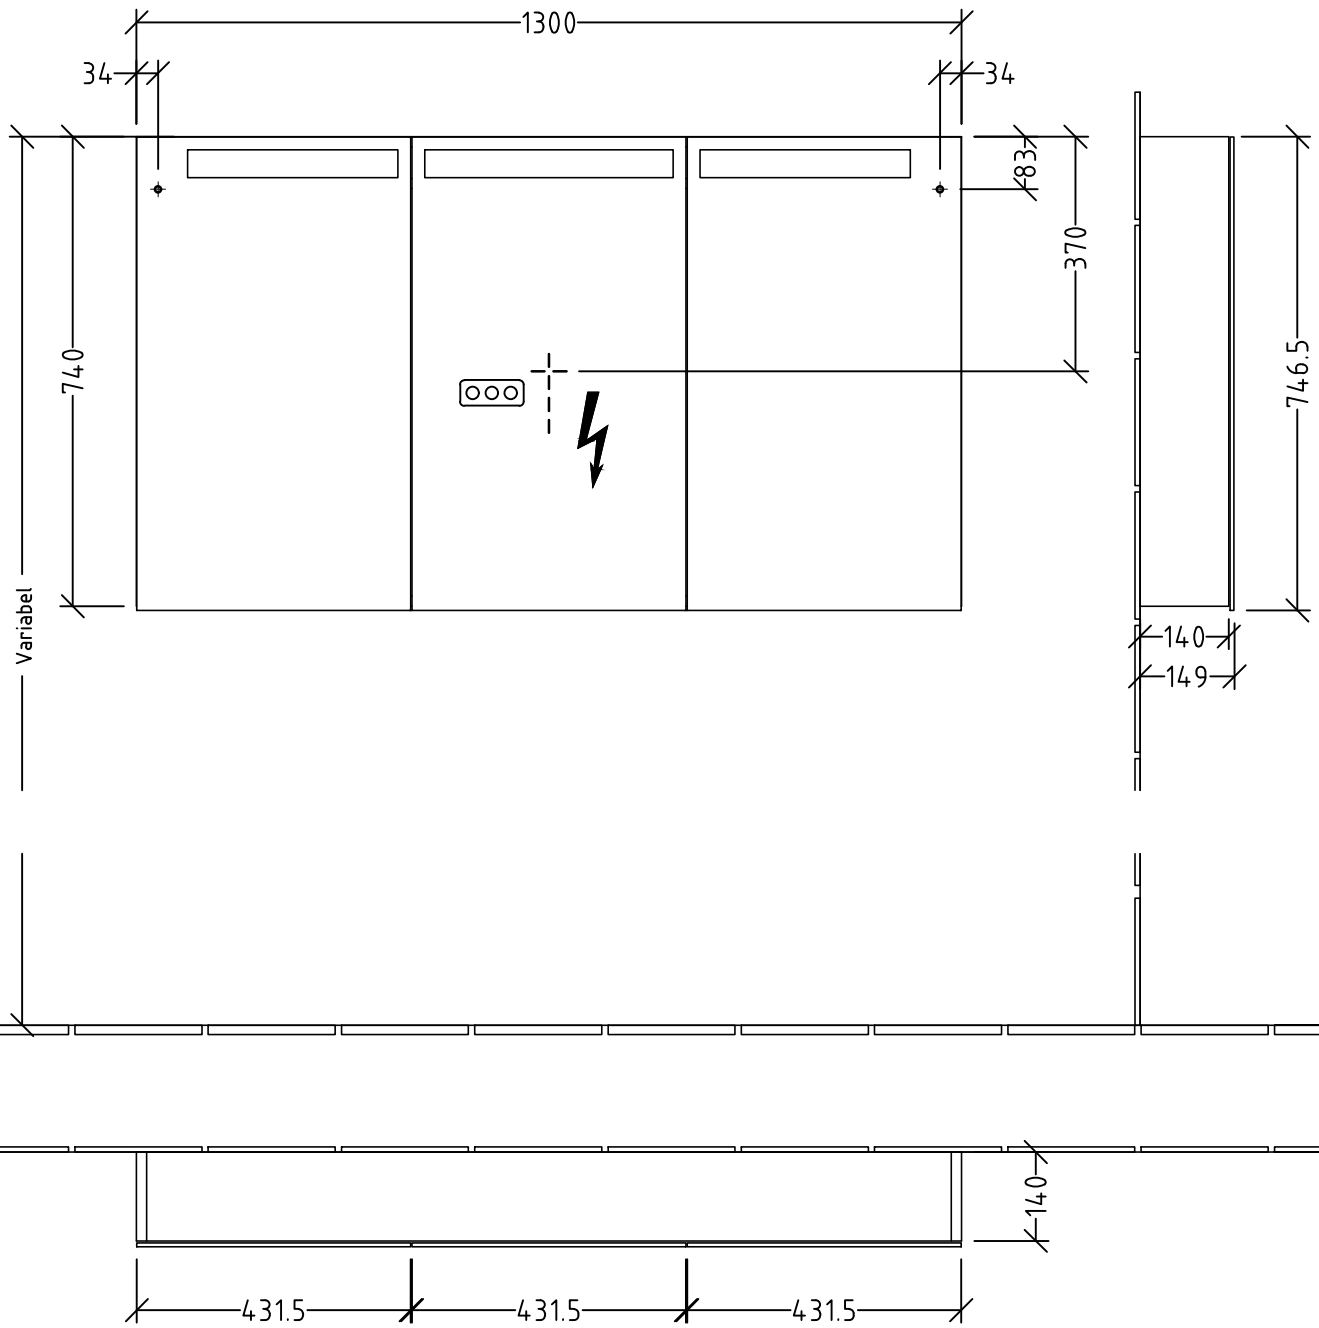

SD757

220 - 240 V loser Netzanschluss (laut VDE 0100 Teil 701)

Änderung	Änderungstext	Revisor	Datum
		Bauteilnummer	SD
Montagezeichnung Reflection Melamin Spiegelschrank mit Lichtfeldern			
Zeichnungs-Nr. SD750-SD757		Mat	-
Zeichner SKJ	Version A	+/- Nach DIN 68100; HT 10	
Datum 27.02.2018		\\TLN01FS02\techdata\ACAD\ZEICHNG\Montagemaße\Reflection\Melamin Spiegelschränke	
Diese Zeichnung ist unser geistiges Eigentum und darf ohne unsere Genehmigung nicht kopiert oder Dritten zugänglich gemacht werden.			