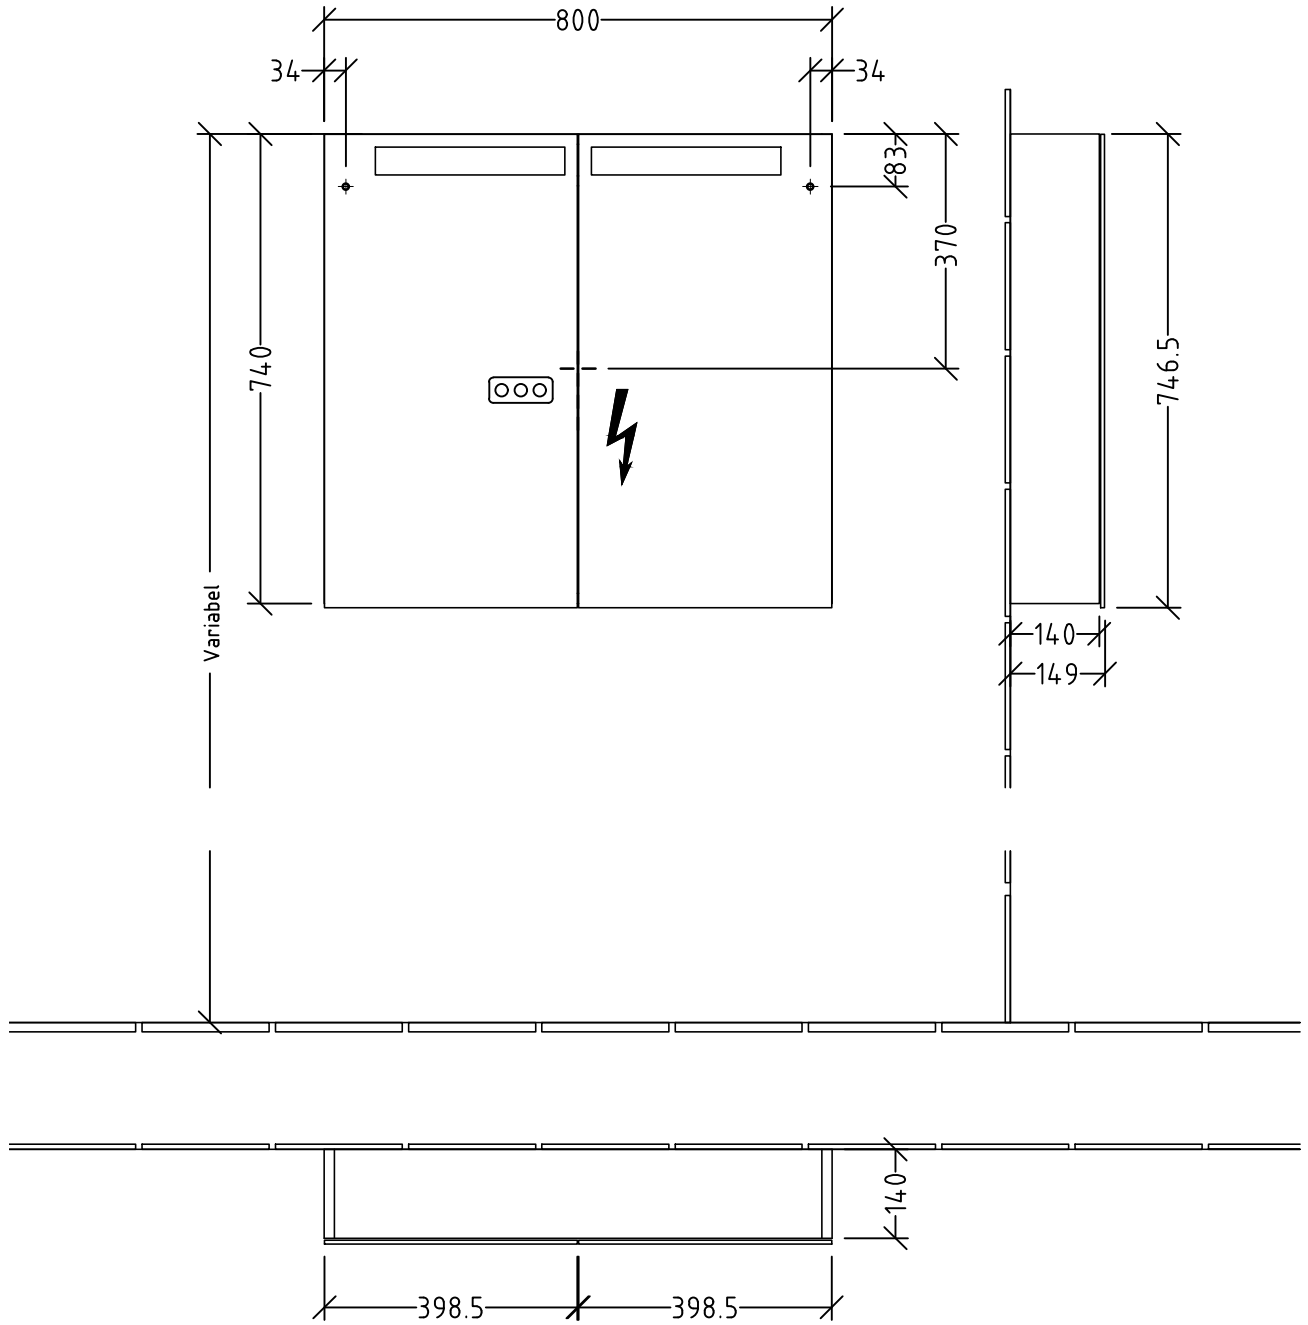

SD752

220 - 240 V loser Netzanschluss (laut VDE 0100 Teil 701)

Änderung	Änderungstext	Revisor	Datum
		Bauteilnummer	SD
		Bezeichnung Montagezeichnung Reflection Melamin Spiegelschrank mit Lichtfeldern	
Zeichnungs-Nr. SD750-SD757		Mat	-
Zeichner SKJ	Version A	+/- Nach DIN 68100; HT 10	
Datum 27.02.2018		\\TLN01FS02\techdata\ACAD\ZEICHNG\Montagemaße\Reflection\Melamin Spiegelschränke	
Diese Zeichnung ist unser geistiges Eigentum und darf ohne unsere Genehmigung nicht kopiert oder Dritten zugänglich gemacht werden.			