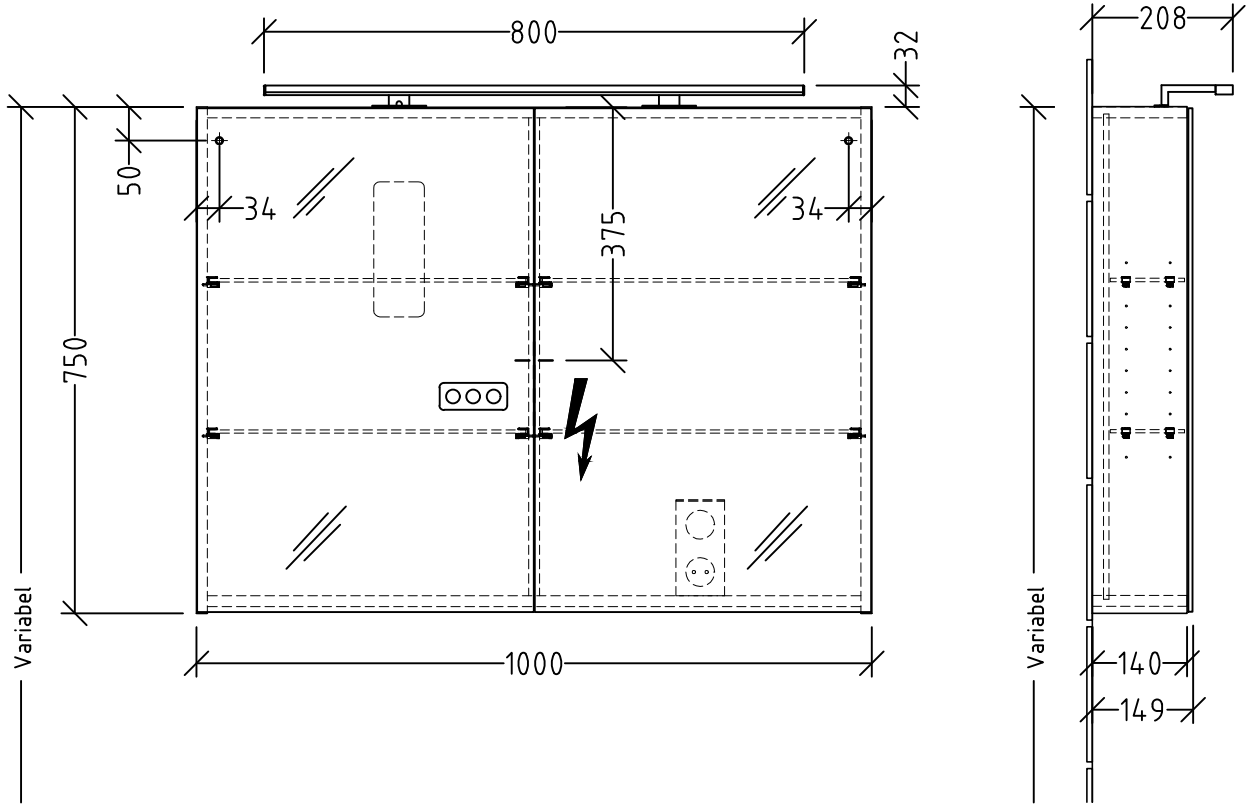

SD144

 220 - 240 V loser Netzanschluss (laut VDE 0100 Teil 701)

| Änderung | | Änderungstext | Revisor | Datum |
|---|---------|--|---------------------------------------|-------|
| | | Bauteilnummer | SD | |
| | | Bezeichnung | Typenzeichnung Spiegelschränke - 3Way | |
| Zeichnungs-Nr. | | Mat | | |
| 3WUEB_02 | | - | | |
| Zeichner | Version | | | |
| SKJ | A | | | |
| Datum | | | | |
| 27.02.2018 | | | | |
| | | K:\ACAD\ZEICHN\G\System 3way\Übersicht | | |
| Diese Zeichnung ist unser geistiges Eigentum und darf ohne unsere Genehmigung nicht kopiert oder Dritten zugänglich gemacht werden. | | | | |