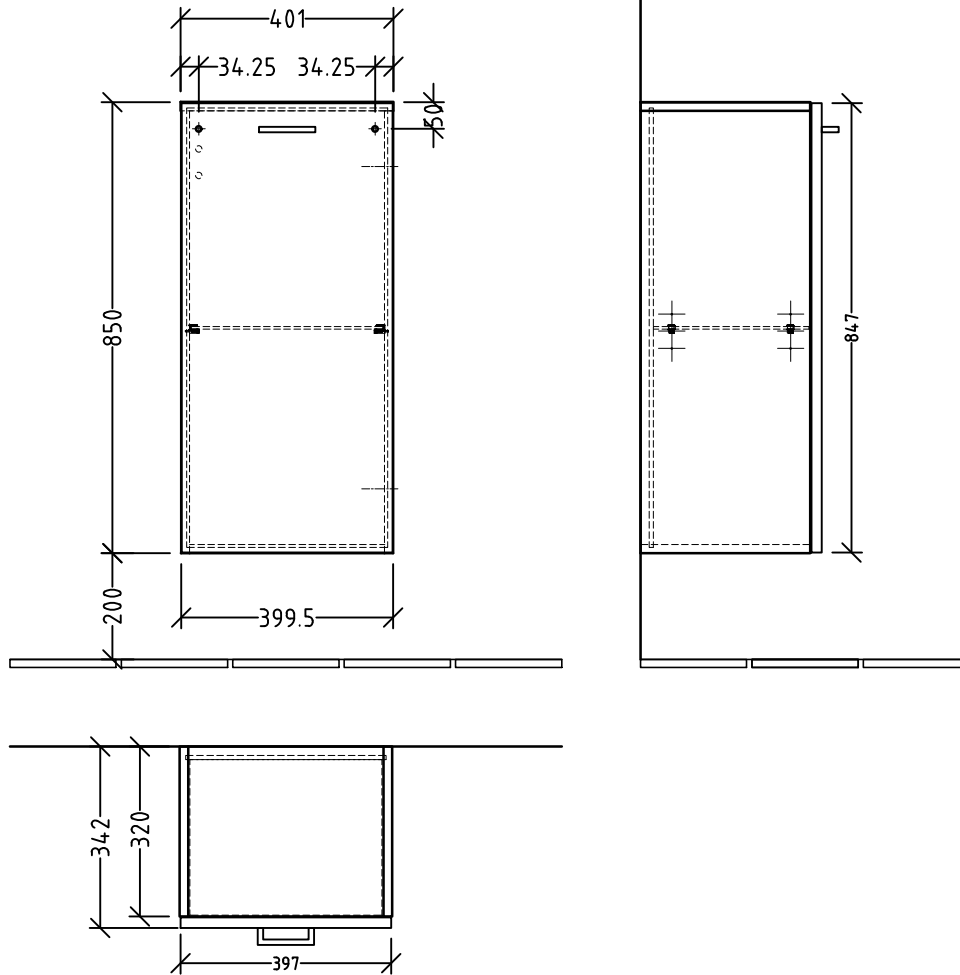

PD103 (Rechts)

Änderung		Änderungstext		Revisor	Datum
		Bauteilnummer PD103		Solo One Round	
		Bezeichnung Montagemaße zu Mittelschrank mit Türe - Anschlag Rechts			
Zeichnungs-Nr. PDUEB_02		Mat			
Zeichner	Version A	+/- Nach DIN 68100; HT 10			
Datum		K:\ACAD\ZEICHN\G\SOND-PRG\PD - Solo One Round\Übersichten			
Diese Zeichnung ist unser geistiges Eigentum und darf ohne unsere Genehmigung nicht kopiert oder Dritten zugänglich gemacht werden.					