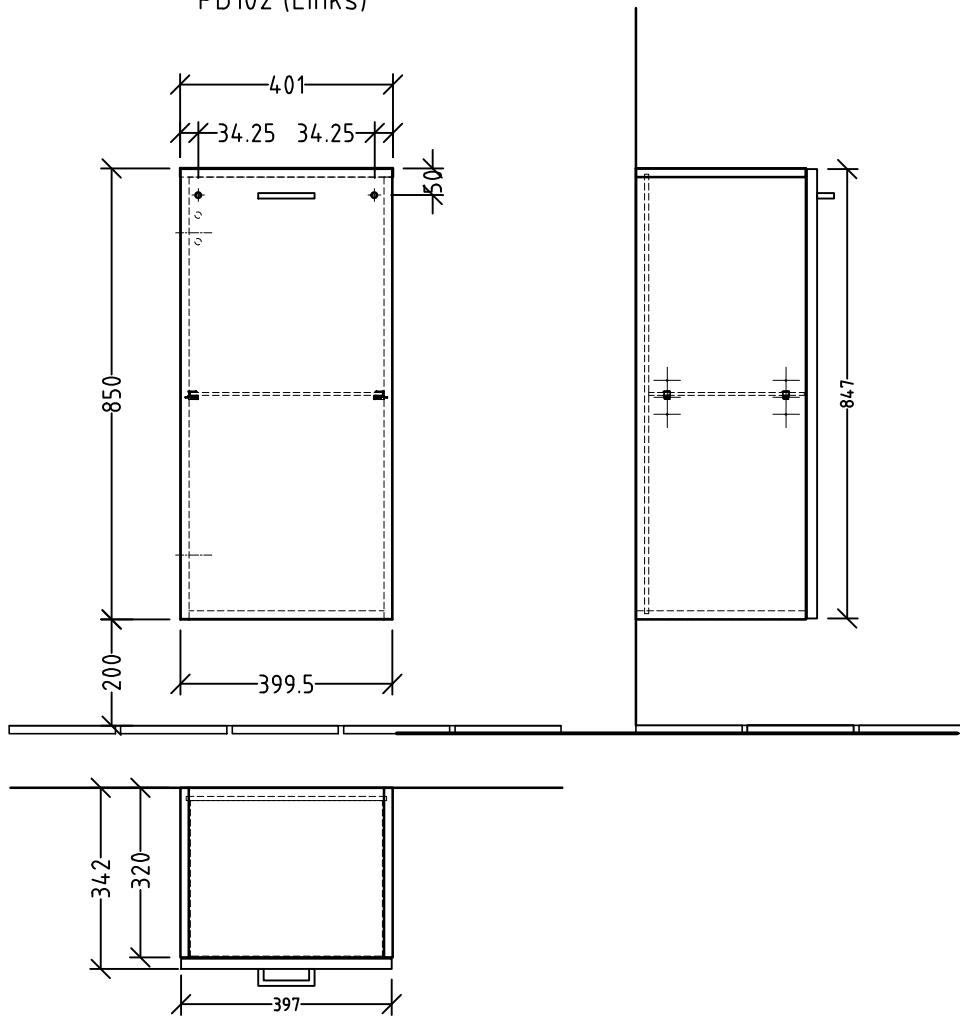

PD102 (Links)

| | | | | | |
|---|---------------------|--|--|-----------------------|-------|
| Änderung | | Änderungstext | | Revisor | Datum |
|  | | Bauteilnummer PD102 | | Solo One Round | |
| | | Bezeichnung Montagemaße zu Mittelschrank mit Türe - Anschlag Links | | | |
| Zeichnungs-Nr. PDUEB_02 | | Mat | | | |
| Zeichner | Version A | +/- | | Nach DIN 68100; HT 10 | |
| Datum | | K:\ACAD\ZEICHN\G\SOND-PRG\PD - Solo One Round\Übersichten | | | |
| Diese Zeichnung ist unser geistiges Eigentum und darf ohne unsere Genehmigung nicht kopiert oder Dritten zugänglich gemacht werden. | | | | | |