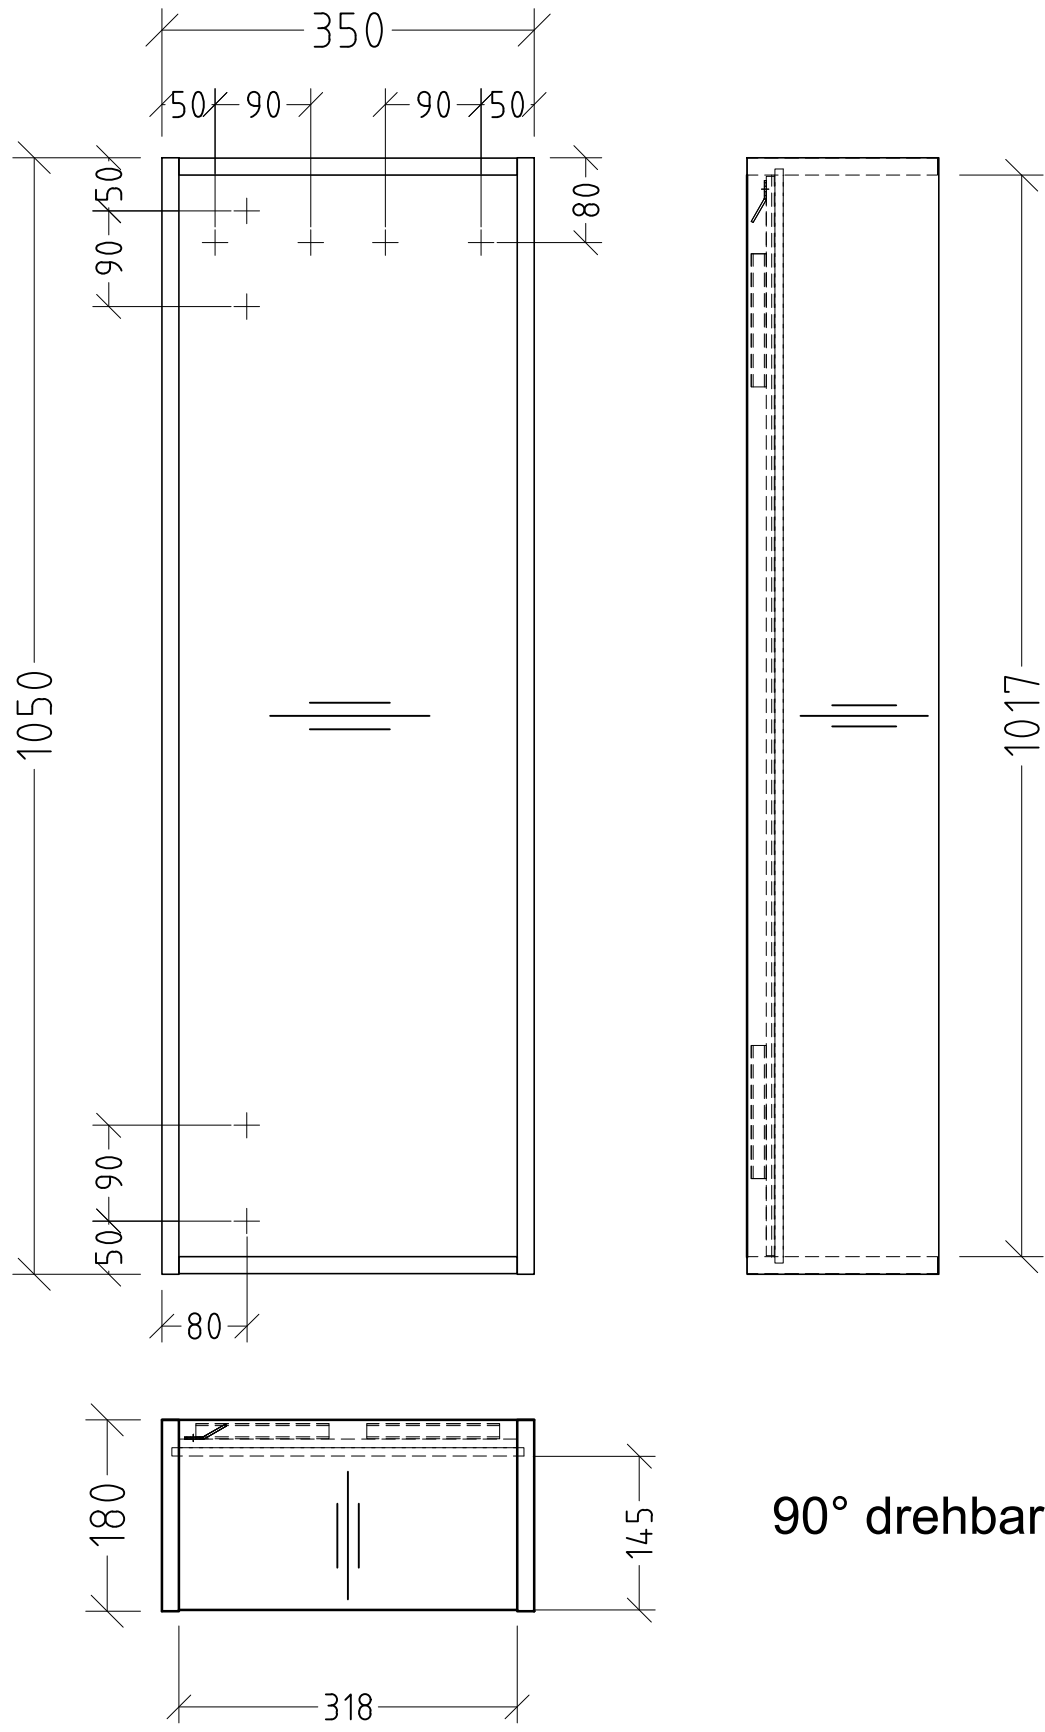

CU114

90° drehbar