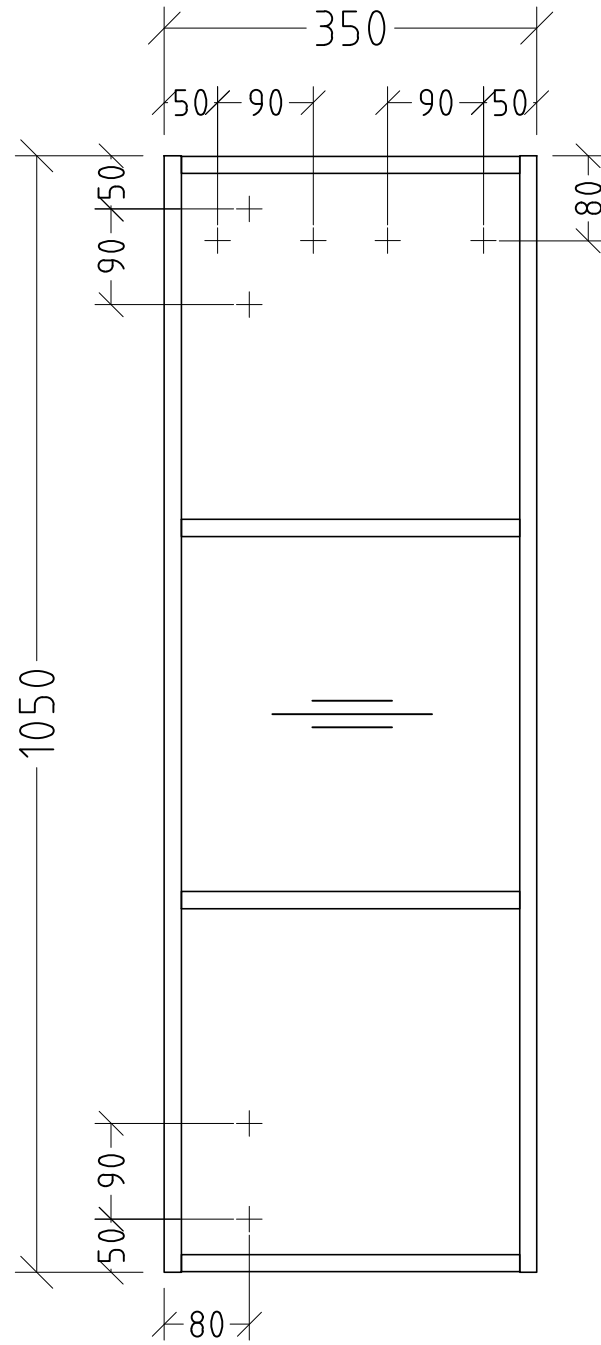

CU113

90° drehbar