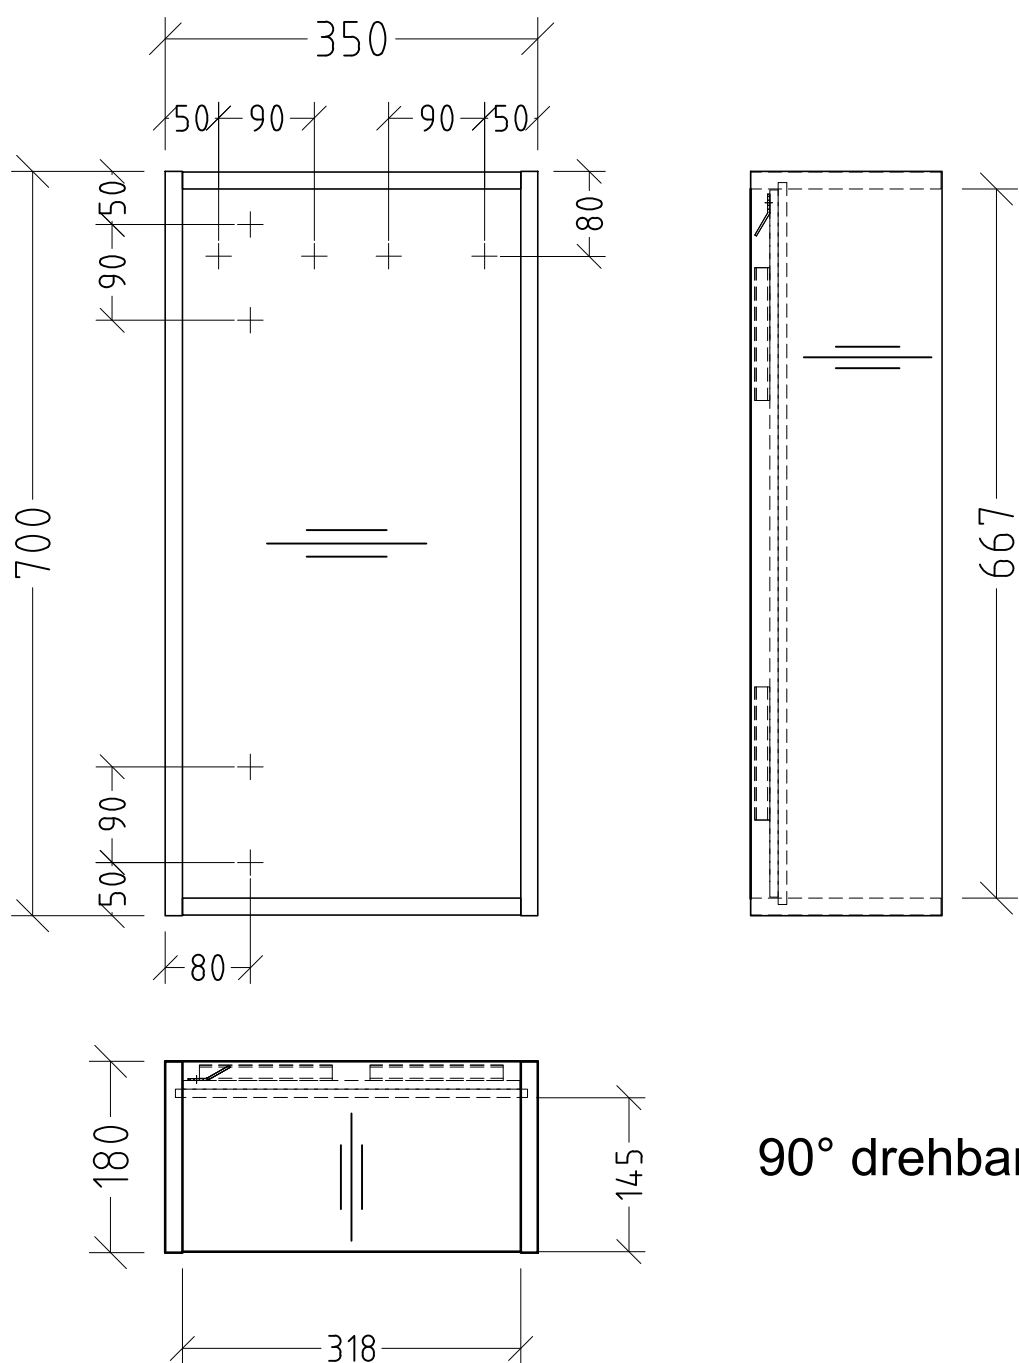

CU112

90° drehbar