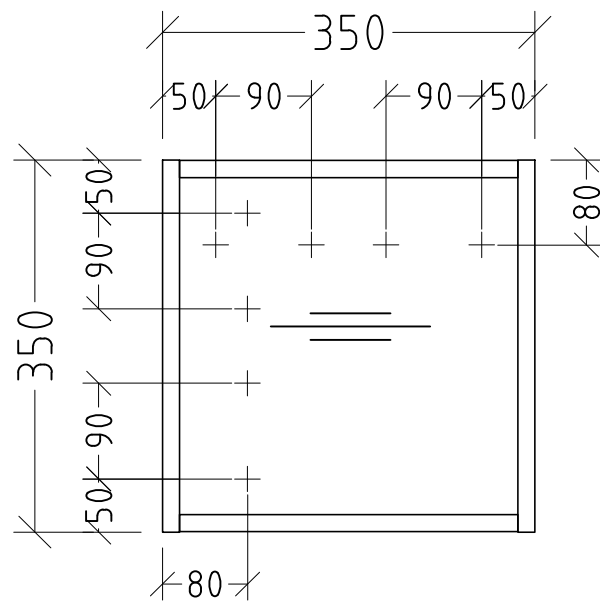

CU110

90° drehbar