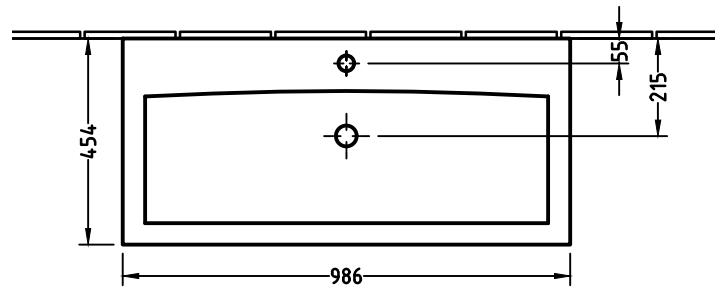

 220 - 240 V Schutzkontaktsteckdose
(laut VDE 0100 Teil 701)

 220 - 240 V Schutzkontaktsteckdose
(laut VDE 0100 Teil 701)

Änderung		Änderungstext	Revisor	Datum
		Bauteilnummer		
		Bezeichnung	Waschtischunterbau	
Zeichnungs-Nr.		Mat	-	
UEMON-02		Version	A	
Zeichner	GA	+/- Nach DIN 68100; HT 10		
Datum	08.11.2017	K:\ACAD\ZEICHNG\SOND-PRG\CB_CW\Montage		
Diese Zeichnung ist unser geistiges Eigentum und darf ohne unsere Genehmigung nicht kopiert oder Dritten zugänglich gemacht werden.				