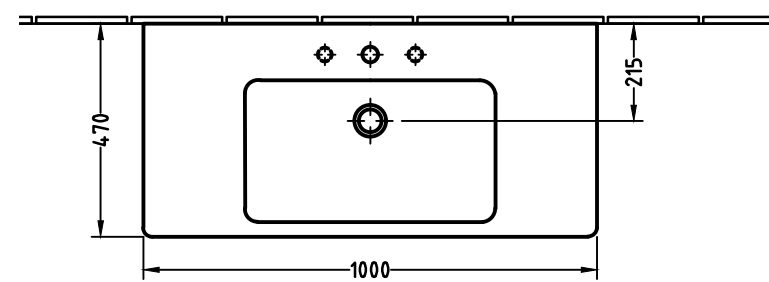

 220 - 240 V Schutzkontaktsteckdose
(laut VDE 0100 Teil 701)

 220 - 240 V Schutzkontaktsteckdose
(laut VDE 0100 Teil 701)

Änderung		Änderungstext	Revisor	Datum
		Bauteilnummer		
		Bezeichnung	Waschtischunterbau	
Zeichnungs-Nr.		Mat	-	
UEMON-02		Version	A	
Zeichner	GA	+/- Nach DIN 68100; HT 10		
Datum	08.11.2017	K:\ACAD\ZEICHNG\SOND-PRG\CB_CW\Montage		
Diese Zeichnung ist unser geistiges Eigentum und darf ohne unsere Genehmigung nicht kopiert oder Dritten zugänglich gemacht werden.				