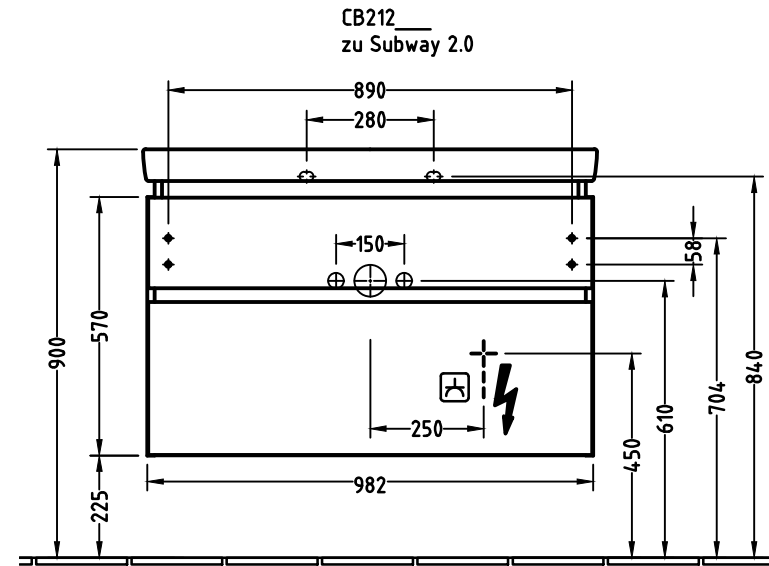

 220 - 240 V Schutzkontaktsteckdose
(laut VDE 0100 Teil 701)

 220 - 240 V Schutzkontaktsteckdose
(laut VDE 0100 Teil 701)

Änderung		Änderungstext	Revisor	Datum
		Bauteilnummer		
		Bezeichnung	Waschtischunterbau	
Zeichnungs-Nr.		Mat	-	
UEMON-02		Version	A	
Zeichner	GA	+/- Nach DIN 68100; HT 10		
Datum	08.11.2017	K:\ACAD\ZEICHNG\SOND-PRG\CB_CW\Montage		
Diese Zeichnung ist unser geistiges Eigentum und darf ohne unsere Genehmigung nicht kopiert oder Dritten zugänglich gemacht werden.				