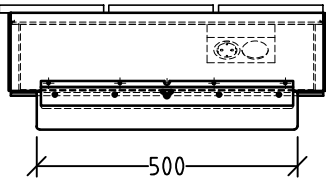

 220 - 240 V loser Netzanschluss (laut VDE 0100 Teil 701)

Änderung	Änderungstext	Revisor	Datum
		Bauteilnummer	
		AU	
Bezeichnung			
Montagezeichnung Reflection One			
Alu Spiegelschrank mit Aufsatzleuchte			
Zeichnungs-Nr.			
AU70X-01			
Zeichner	Version	Mat	-
ME	A		-
Datum		+/-	
07.11.2017			
		\\TLN01FS02\techdata\ACAD\ZEICHNG\SOND-PRG\Solo ASI\Reflection One\Übersicht	
Diese Zeichnung ist unser geistiges Eigentum und darf ohne unsere Genehmigung nicht kopiert oder Dritten zugänglich gemacht werden.			