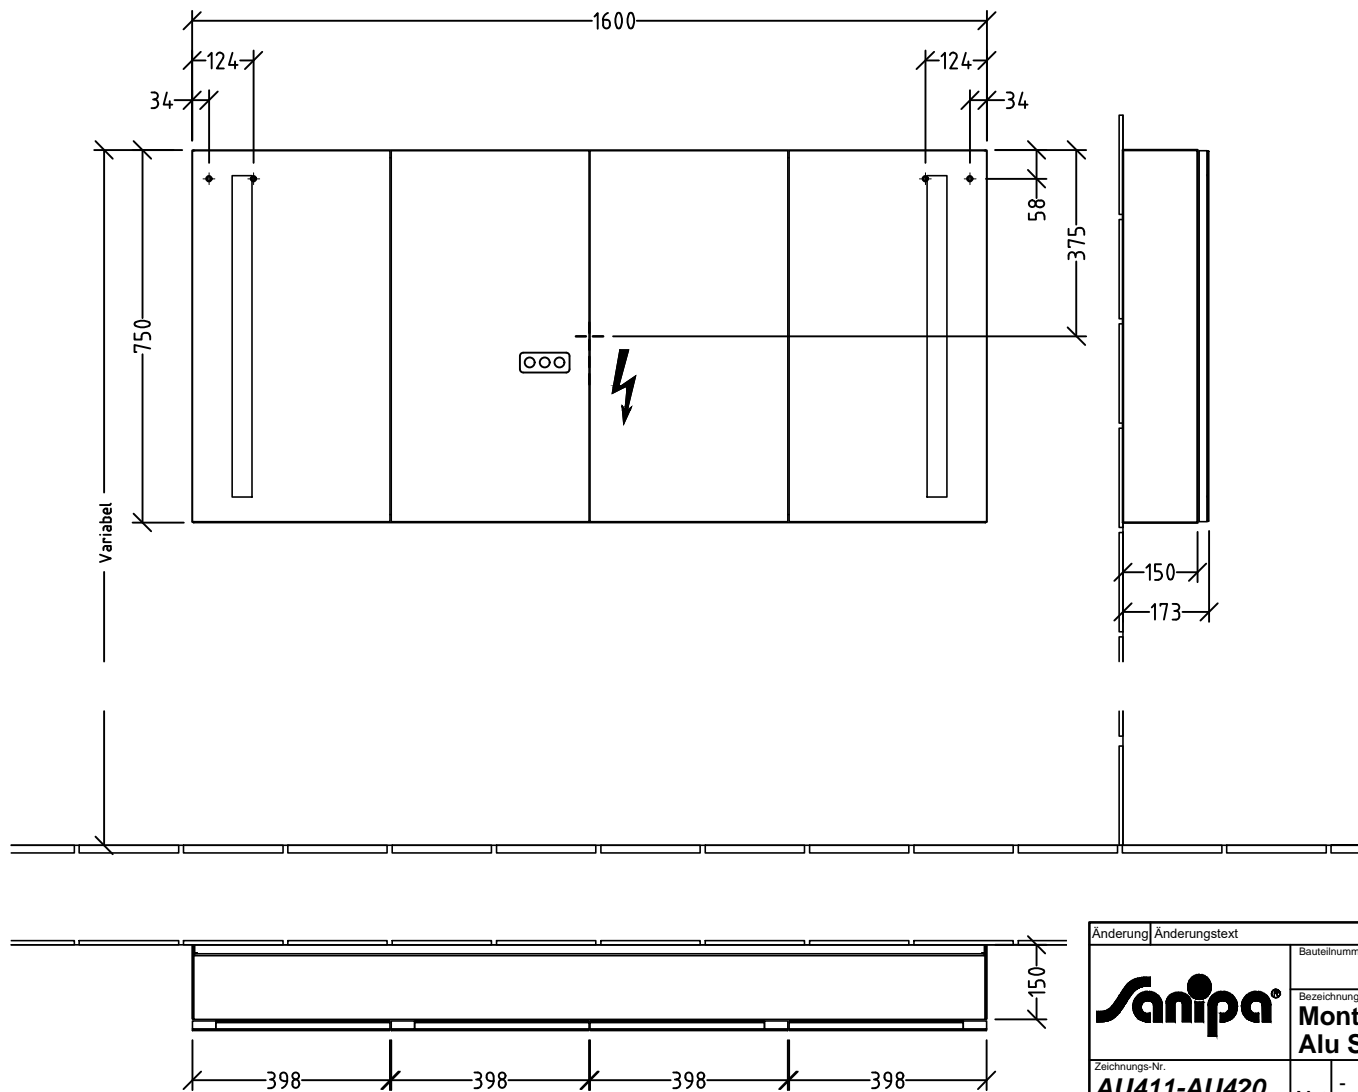

AU420

220 - 240 V loser Netzanschluss (laut VDE 0100 Teil 701)

Änderung		Änderungstext		Revisor	Datum
			Bauteilnummer: AU		
Bezeichnung: Montagezeichnung Reflection Alu Spiegelschrank mit vertikalen Lichtfeldern					
Zeichnungs-Nr.: AU411-AU420		Mat: -		Version: A	
Zeichner: SKJ		+/-: Nach DIN 68100; HT 10		Datum: 27.02.2018	
\\\TLN01FS02\techdata\ACAD\ZEICHNG\Montagemaße\Reflection\Aluminium Spiegelschränke					
Diese Zeichnung ist unser geistiges Eigentum und darf ohne unsere Genehmigung nicht kopiert oder Dritten zugänglich gemacht werden.					