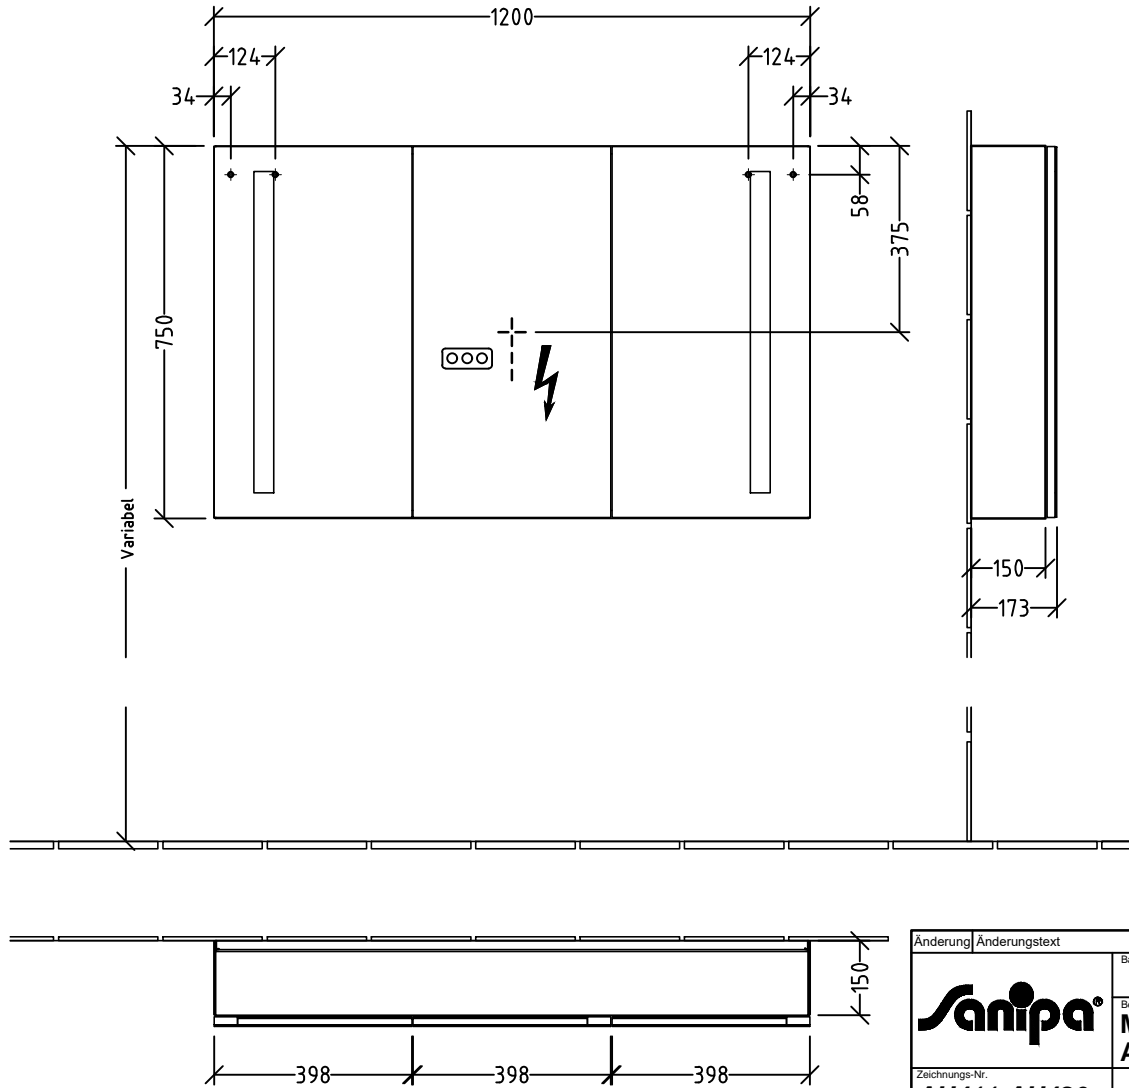

AU416

220 - 240 V loser Netzanschluss (laut VDE 0100 Teil 701)

Änderung		Änderungstext		Revisor	Datum
				Bauteilnummer	
				AU	
Bezeichnung					
Montagezeichnung Reflection					
Alu Spiegelschrank mit vertikalen Lichtfeldern					
Zeichnungs-Nr.					
AU411-AU420					
Zeichner				Version	
SKJ				A	
Datum					
27.02.2018					
Mat				-	
+/-				Nach DIN 68100; HT 10	
\TLN01FS02\techdata\ACAD\ZEICHNG\Montagemaße\Reflection\Aluminium Spiegelschränke					
Diese Zeichnung ist unser geistiges Eigentum und darf ohne unsere Genehmigung nicht kopiert oder Dritten zugänglich gemacht werden.					