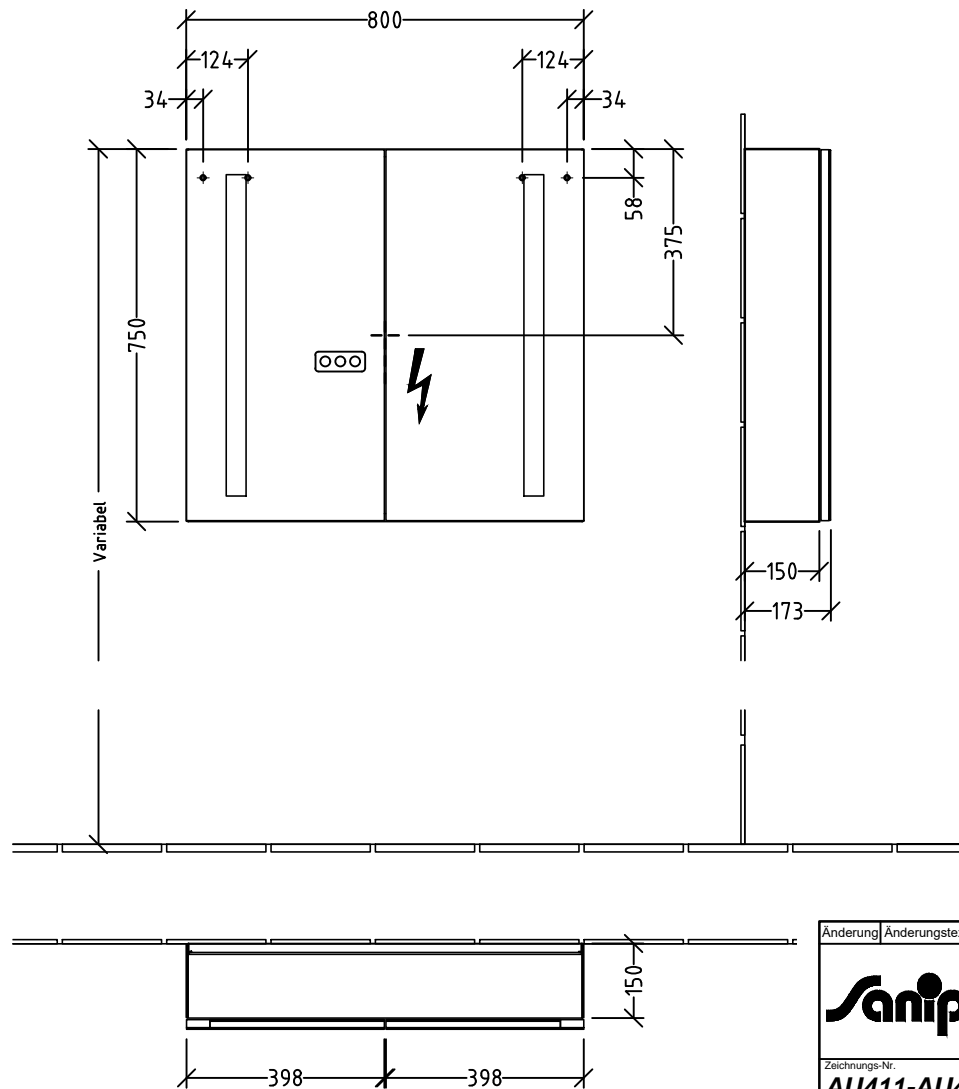

AU412

Änderung		Änderungstext	Revisor	Datum
		Bauteilnummer	AU	
		Bezeichnung	Montagezeichnung Reflection Alu Spiegelschrank mit vertikalen Lichtfeldern	
Zeichnungs-Nr.		Mat	-	
AU411-AU420		Version	A	
Zeichner		+/- Nach DIN 68100; HT 10		
SKJ		\TLN01FS02\techdata\ACAD\ZEICHNG\Montagemaße\Reflection\Aluminium Spiegelschränke		
Datum		27.02.2018		
Diese Zeichnung ist unser geistiges Eigentum und darf ohne unsere Genehmigung nicht kopiert oder Dritten zugänglich gemacht werden.				

220 - 240 V loser Netzanschluss (laut VDE 0100 Teil 701)