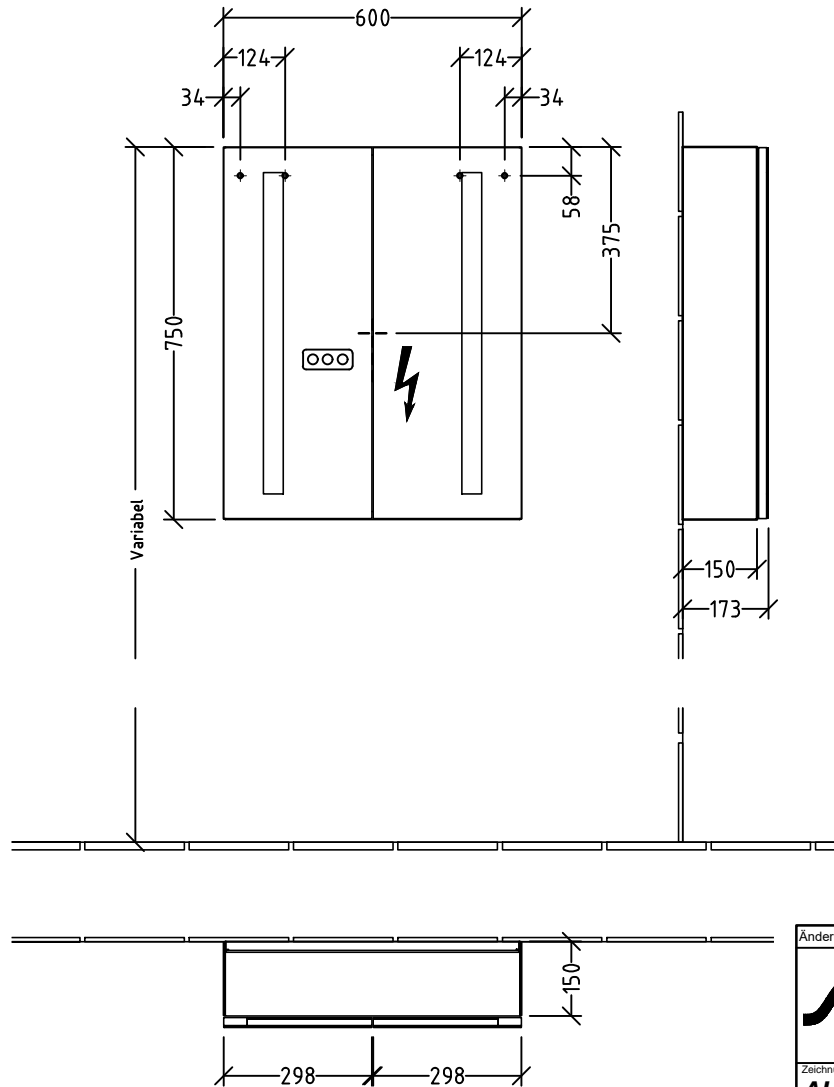

AU411

220 - 240 V loser Netzanschluss (laut VDE 0100 Teil 701)

Änderung		Änderungstext	Revisor	Datum
		Bauteilnummer		AU
		Bezeichnung		
		Montagezeichnung Reflection Alu Spiegelschrank mit vertikalen Lichtfeldern		
Zeichnungs-Nr.		Mat		
AU411-AU420		-		
Zeichner	Version			
SKJ	A			
Datum		+/-		
27.02.2018		Nach DIN 68100; HT 10		
		\\TLN01FS02\techdata\ACAD\ZEICHNG\Montagemaße\Reflection\Aluminium Spiegelschränke		
Diese Zeichnung ist unser geistiges Eigentum und darf ohne unsere Genehmigung nicht kopiert oder Dritten zugänglich gemacht werden.				