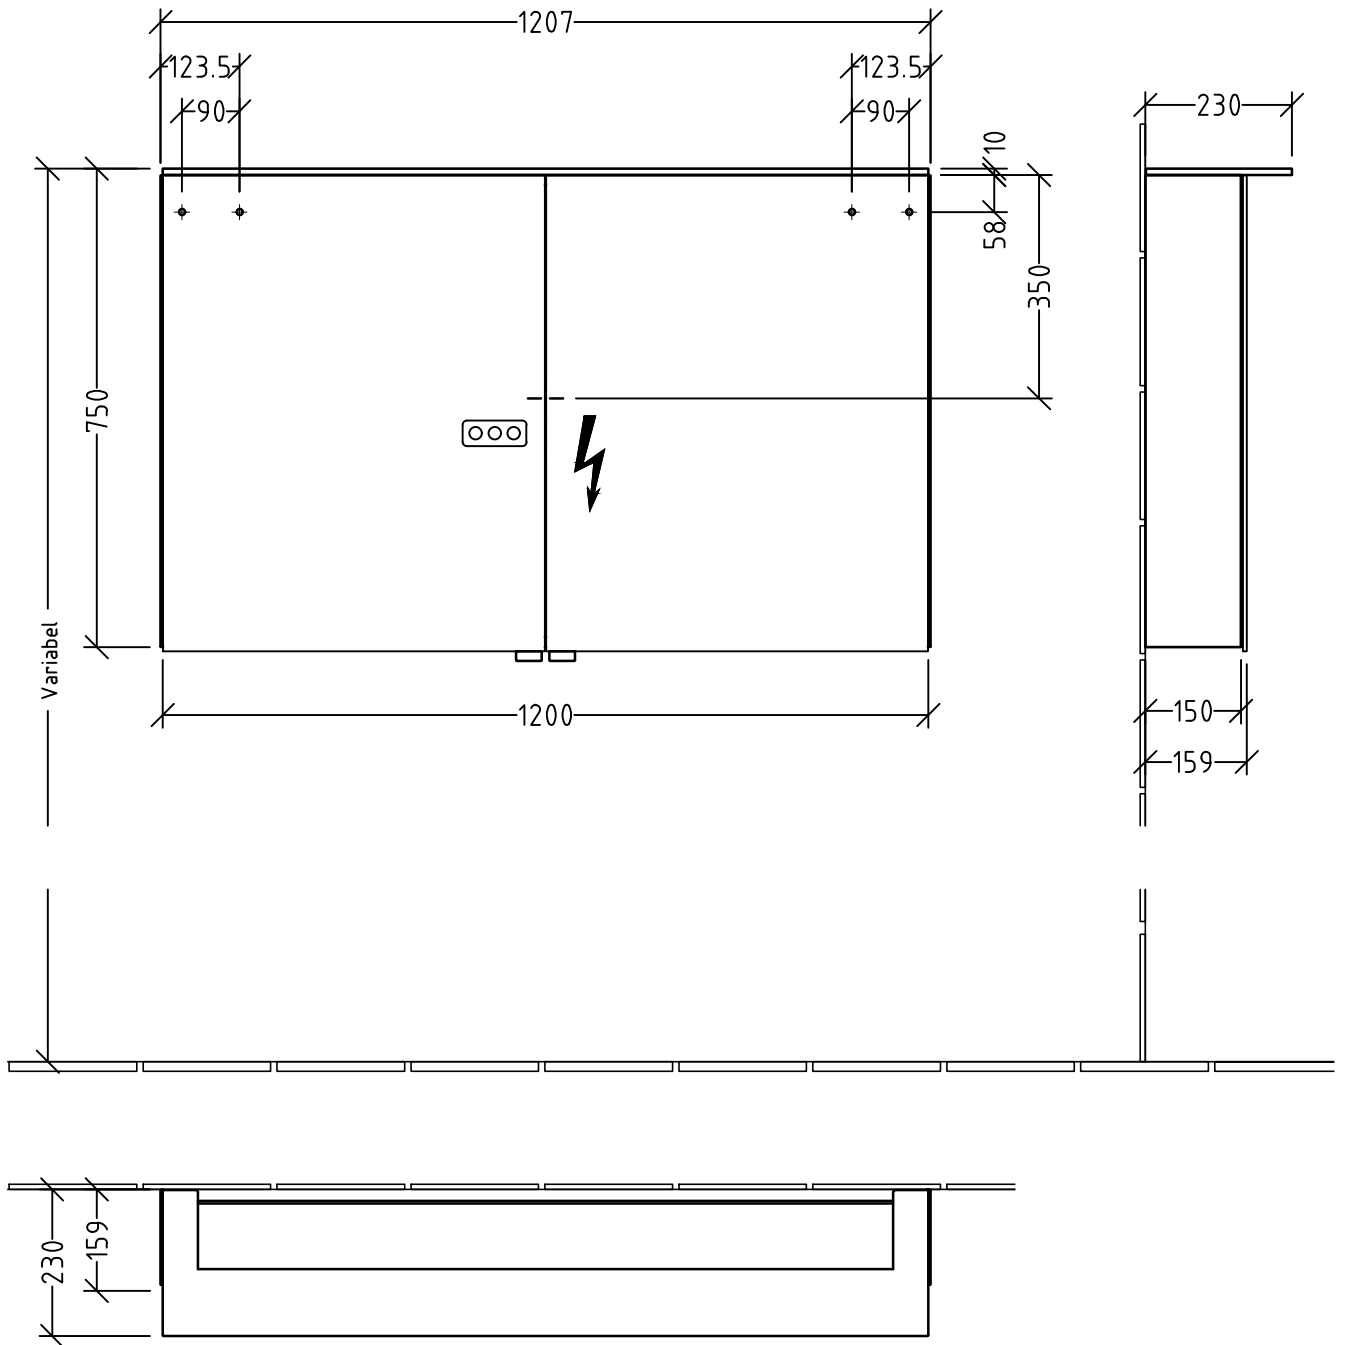

AU366

220 - 240 V loser Netzanschluss (laut VDE 0100 Teil 701)

Änderung	Änderungstext	Bauteilnummer	Revisor	Datum
		AU		
		Montagezeichnung Reflection Alu Spiegelschrank mit Lichtseigel		
Zeichnungs-Nr. AU360-AU366		Mat	-	
Zeichner	Version	+/- Nach DIN 68100; HT 10		
SKJ	A			
Datum		K:\ACAD\ZEICHN\Montagemafse\Reflection\Aluminium Spiegelschränke		
28.02.2018				
Diese Zeichnung ist unser geistiges Eigentum und darf ohne unsere Genehmigung nicht kopiert oder Dritten zugänglich gemacht werden.				