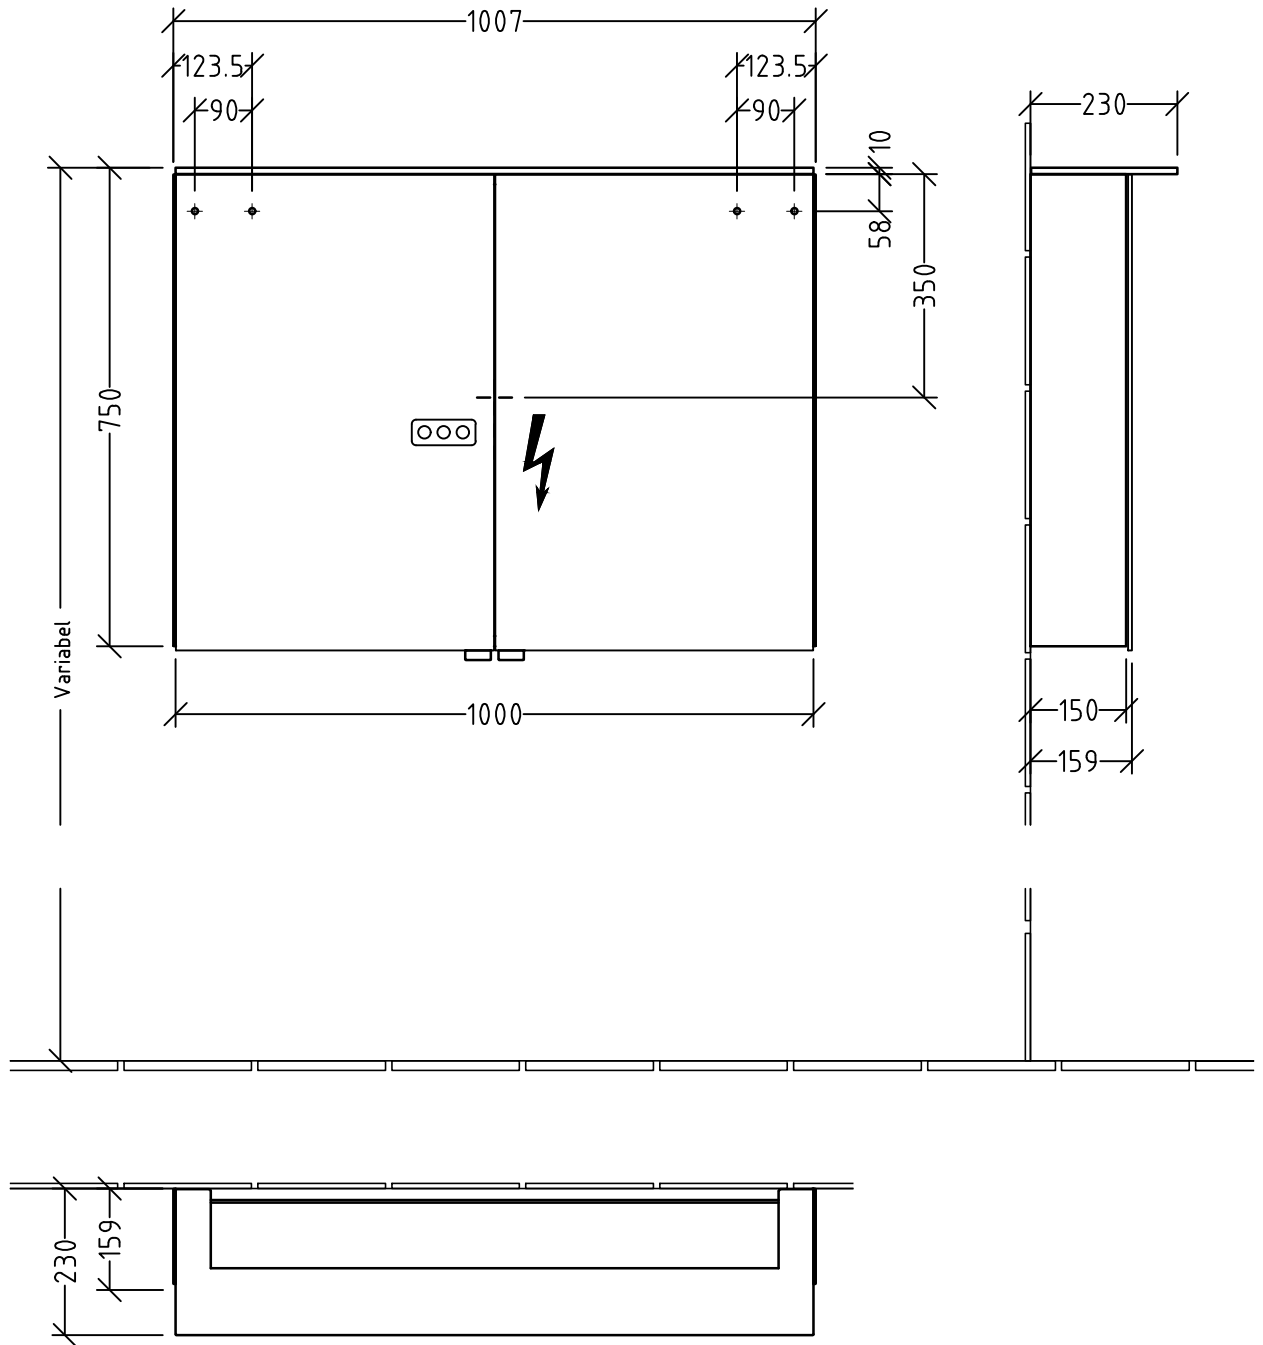

AU364

220 - 240 V loser Netzanschluss (laut VDE 0100 Teil 701)

Änderung		Änderungstext	Bauteilnummer	Revisor	Datum
			AU		
			Bezeichnung		
			Montagezeichnung Reflection		
			Alu Spiegelschrank mit Lichtsegel		
Zeichnungs-Nr.			Mat	-	
AU360-AU366				-	
Zeichner	Version		+/- Nach DIN 68100; HT 10		
SKJ	A				
Datum	K:\ACAD\ZEICHN\Montagemafse\Reflection\Aluminium Spiegelschränke				
28.02.2018					
Diese Zeichnung ist unser geistiges Eigentum und darf ohne unsere Genehmigung nicht kopiert oder Dritten zugänglich gemacht werden.					