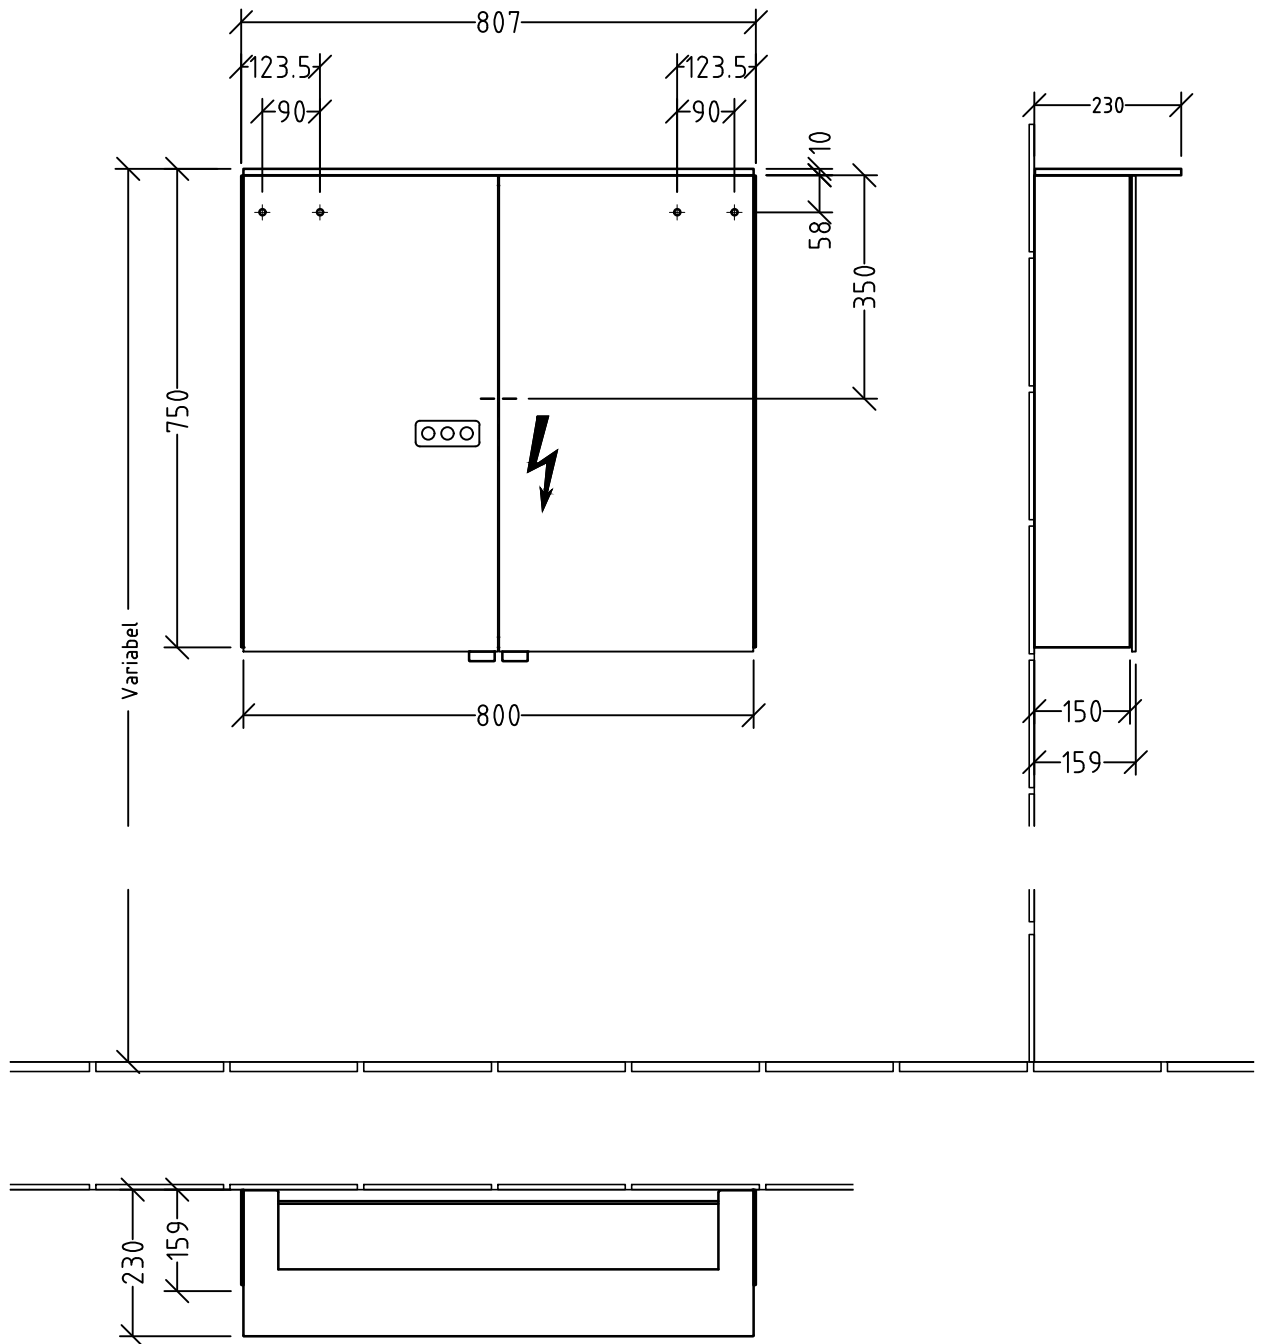

AU362

220 - 240 V loser Netzanschluss (laut VDE 0100 Teil 701)

Änderung	Änderungstext	Bauteilnummer	Revisor	Datum
		AU		
		Montagezeichnung Reflection Alu Spiegelschrank mit Lichtsegel		
Zeichnungs-Nr. AU360-AU366		Mat		
Zeichner SKJ	Version A	+/- Nach DIN 68100; HT 10		
Datum 28.02.2018		K:\ACAD\ZEICHN\Montagemafße\Reflection\Aluminium Spiegelschränke		
Diese Zeichnung ist unser geistiges Eigentum und darf ohne unsere Genehmigung nicht kopiert oder Dritten zugänglich gemacht werden.				