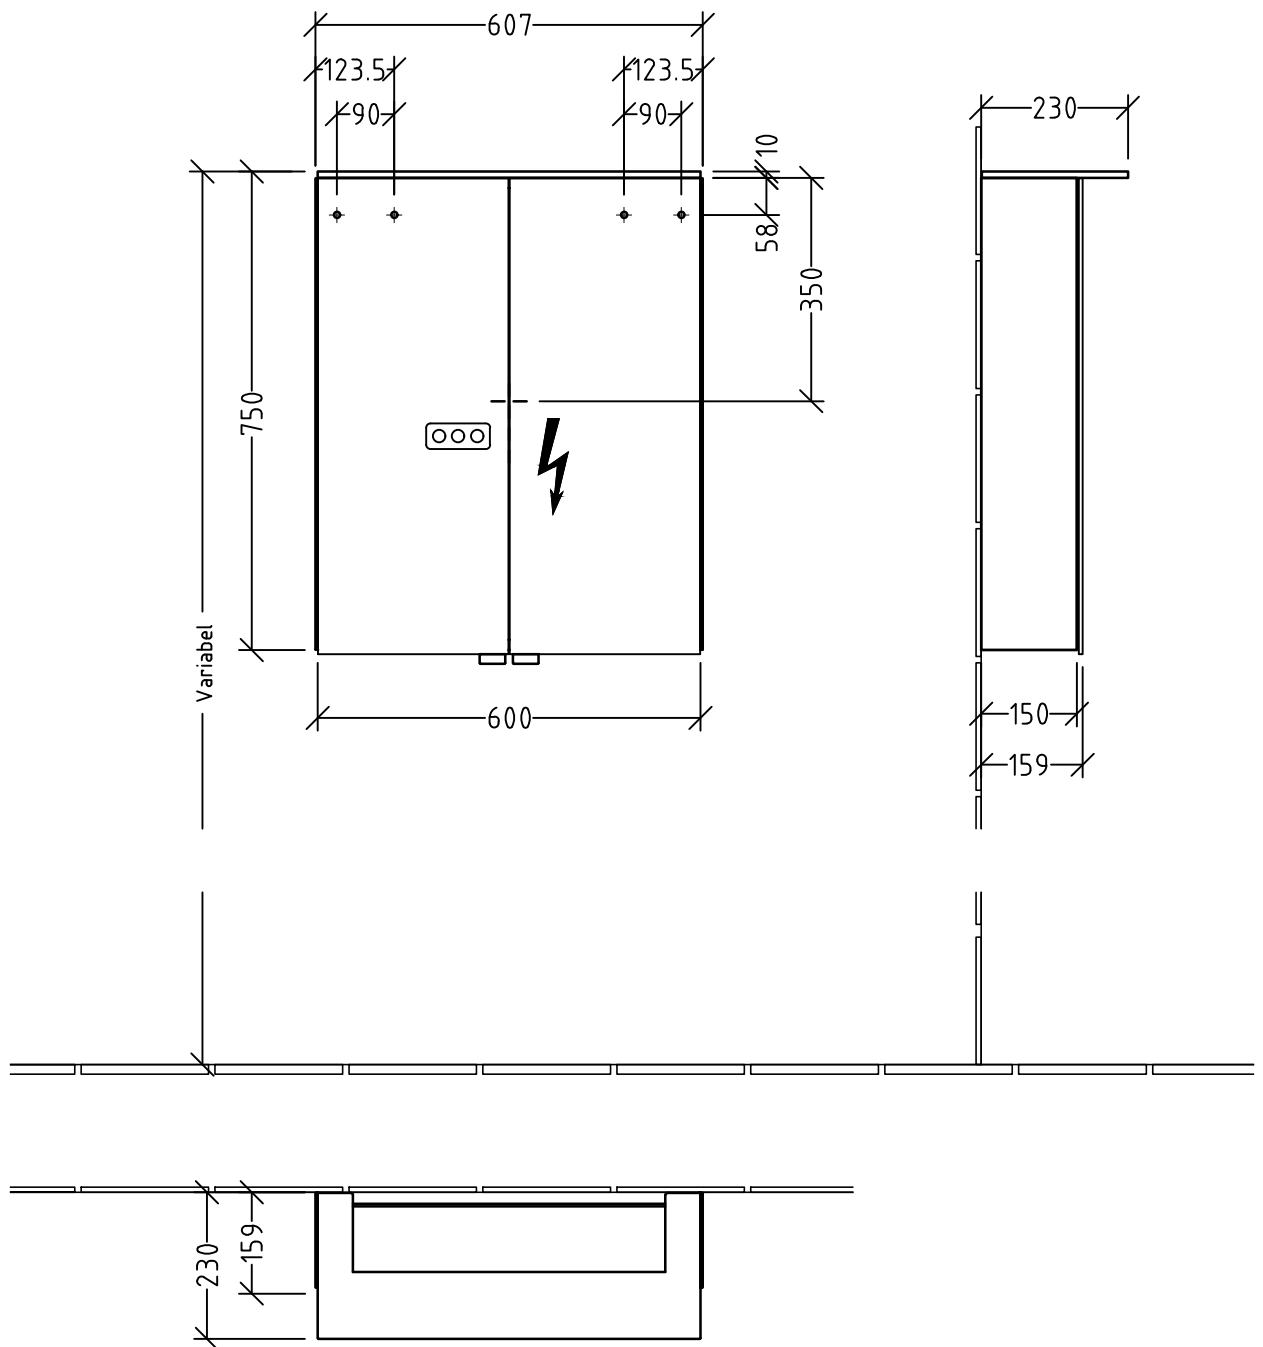

AU360

220 - 240 V loser Netzanschluss (laut VDE 0100 Teil 701)

Änderung		Änderungstext	Bauteilnummer	Revisor	Datum
			AU		
			Bezeichnung		
			Montagezeichnung Reflection		
			Alu Spiegelschrank mit Lichtsegel		
Zeichnungs-Nr.		Mat			
AU360-AU366		-			
Zeichner	Version				
SKJ	A				
Datum	+/-		Nach DIN 68100; HT 10		
28.02.2018			K:\ACAD\ZEICHN\Montagemafse\Reflection\Aluminium Spiegelschränke		
Diese Zeichnung ist unser geistiges Eigentum und darf ohne unsere Genehmigung nicht kopiert oder Dritten zugänglich gemacht werden.					