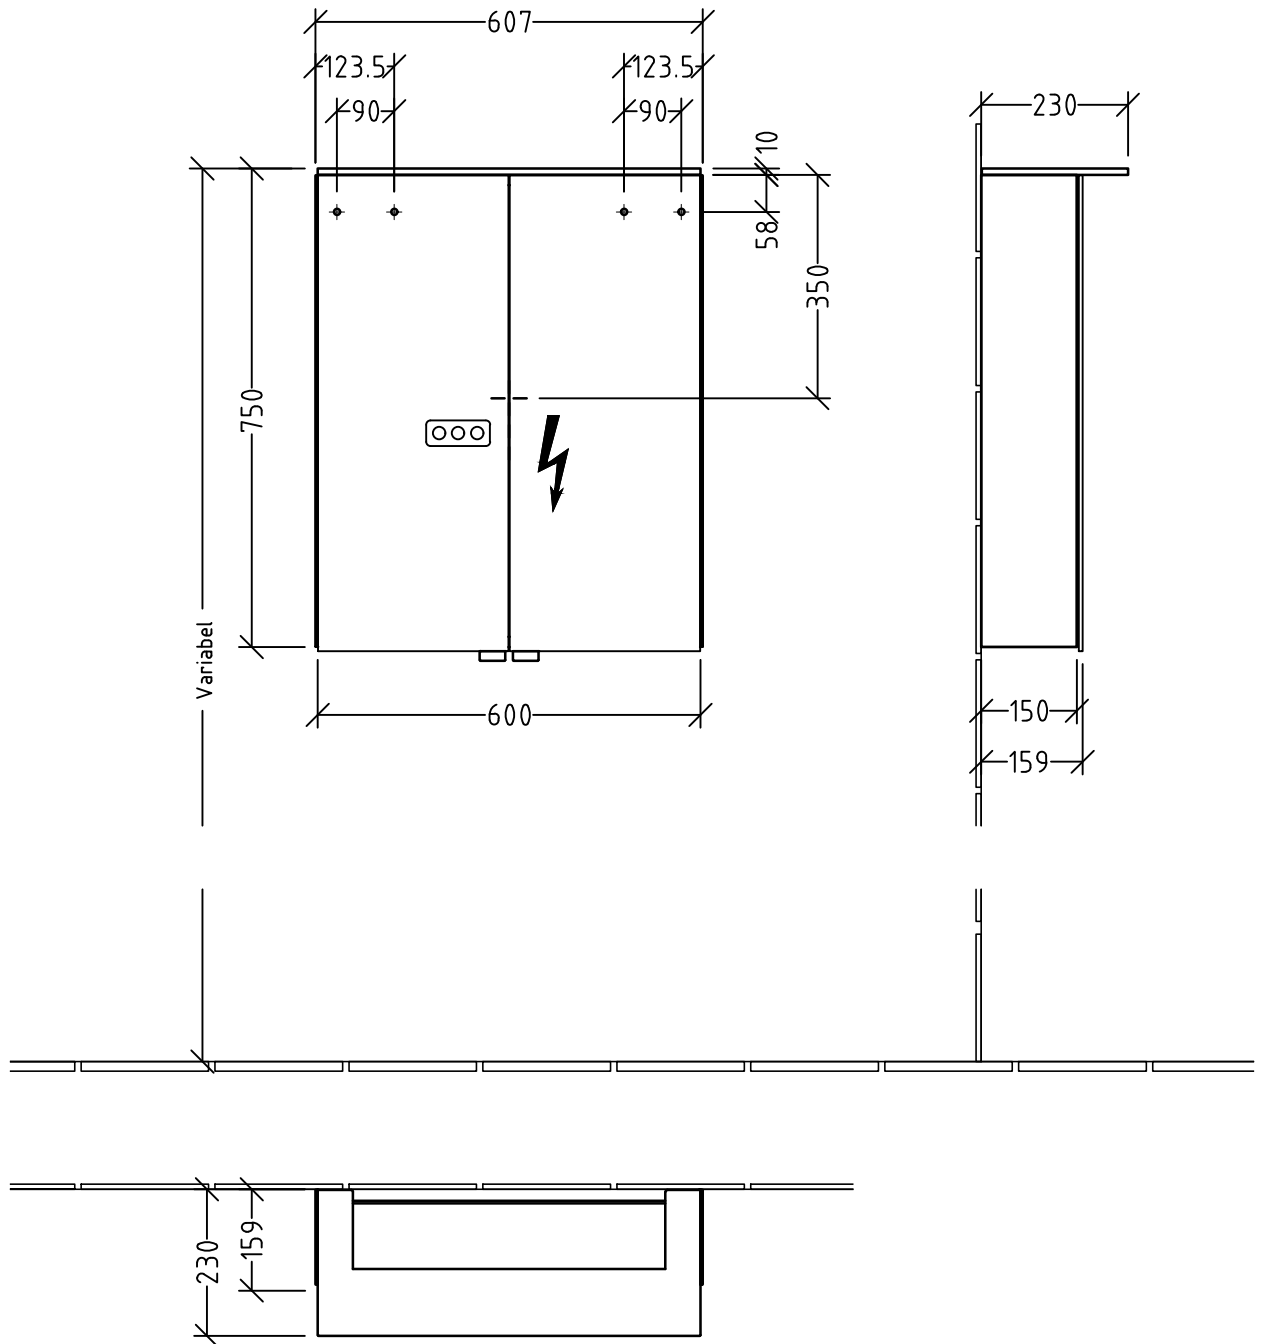

# AU350

220 - 240 V loser Netzanschluss ( laut VDE 0100 Teil 701 )

Änderung		Änderungstext	Bauteilnummer	Revisor	Datum
			AU		
			Bezeichnung		
			<b>Montagezeichnung Reflection</b>		
			<b>Alu Spiegelschrank mit Lichtsegel</b>		
Zeichnungs-Nr.			Mat	-	
<b>AU350-AU356</b>				-	
Zeichner	Version		+/- Nach DIN 68100; HT 10		
SKJ	A				
Datum			K:\ACAD\ZEICHN\Montagemafße\Reflection\Aluminium Spiegelschränke		
28.02.2018					