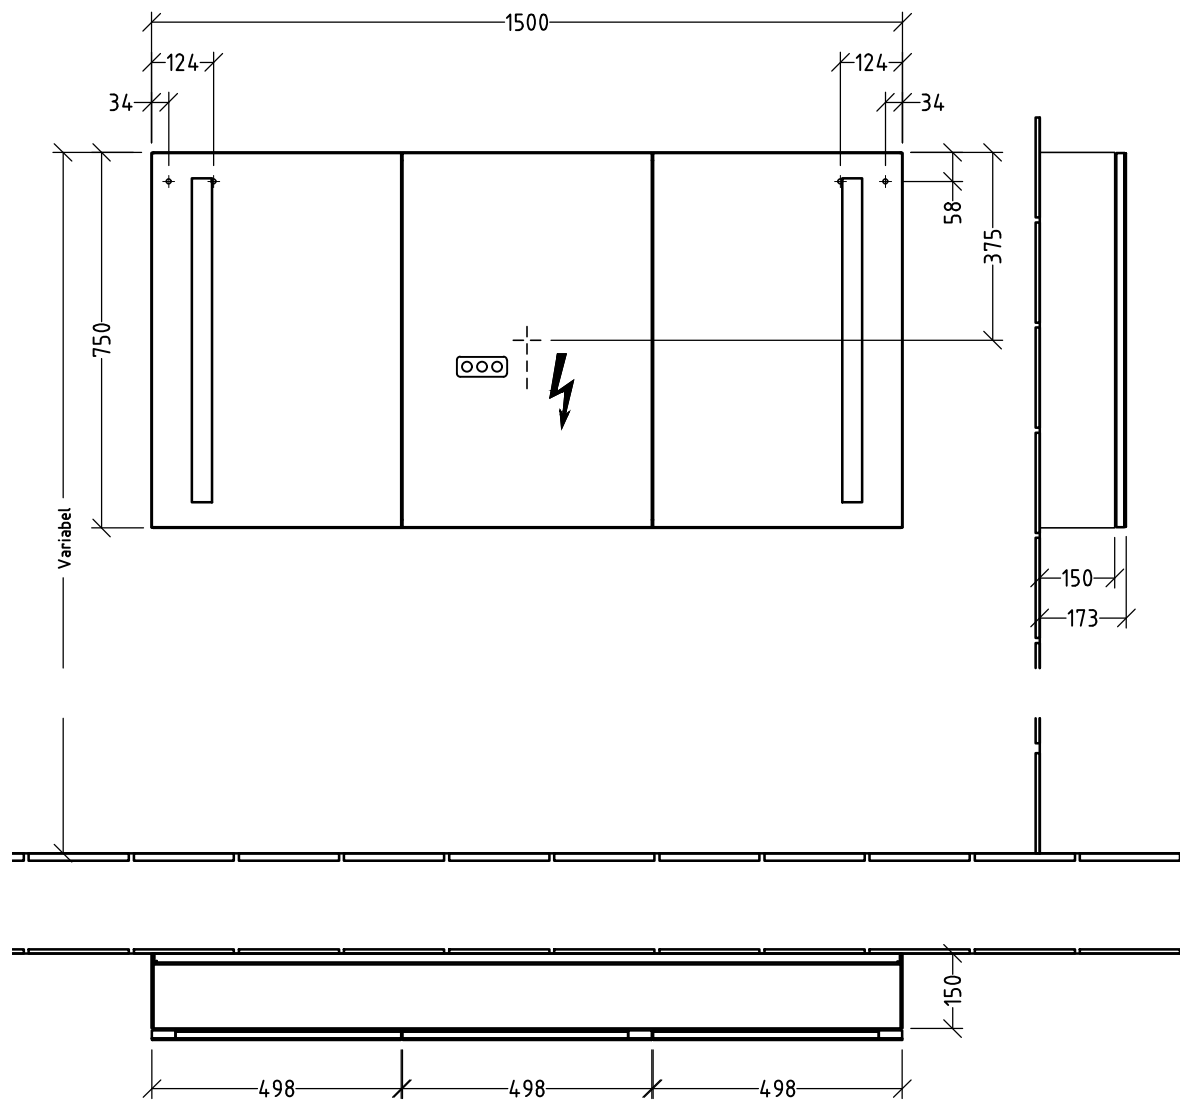

AU319

220 - 240 V loser Netzanschluss (laut VDE 0100 Teil 701)

Montagezeichnung
Reflection Aluminium - AU

Zeichner
Ly
Datum
21.05.2019

Alle Angaben in mm - Technische Änderungen vorbehalten.
Diese Zeichnung ist unser geistiges Eigentum und darf ohne unsere
Genehmigung nicht kopiert oder Dritten zugänglich gemacht werden.