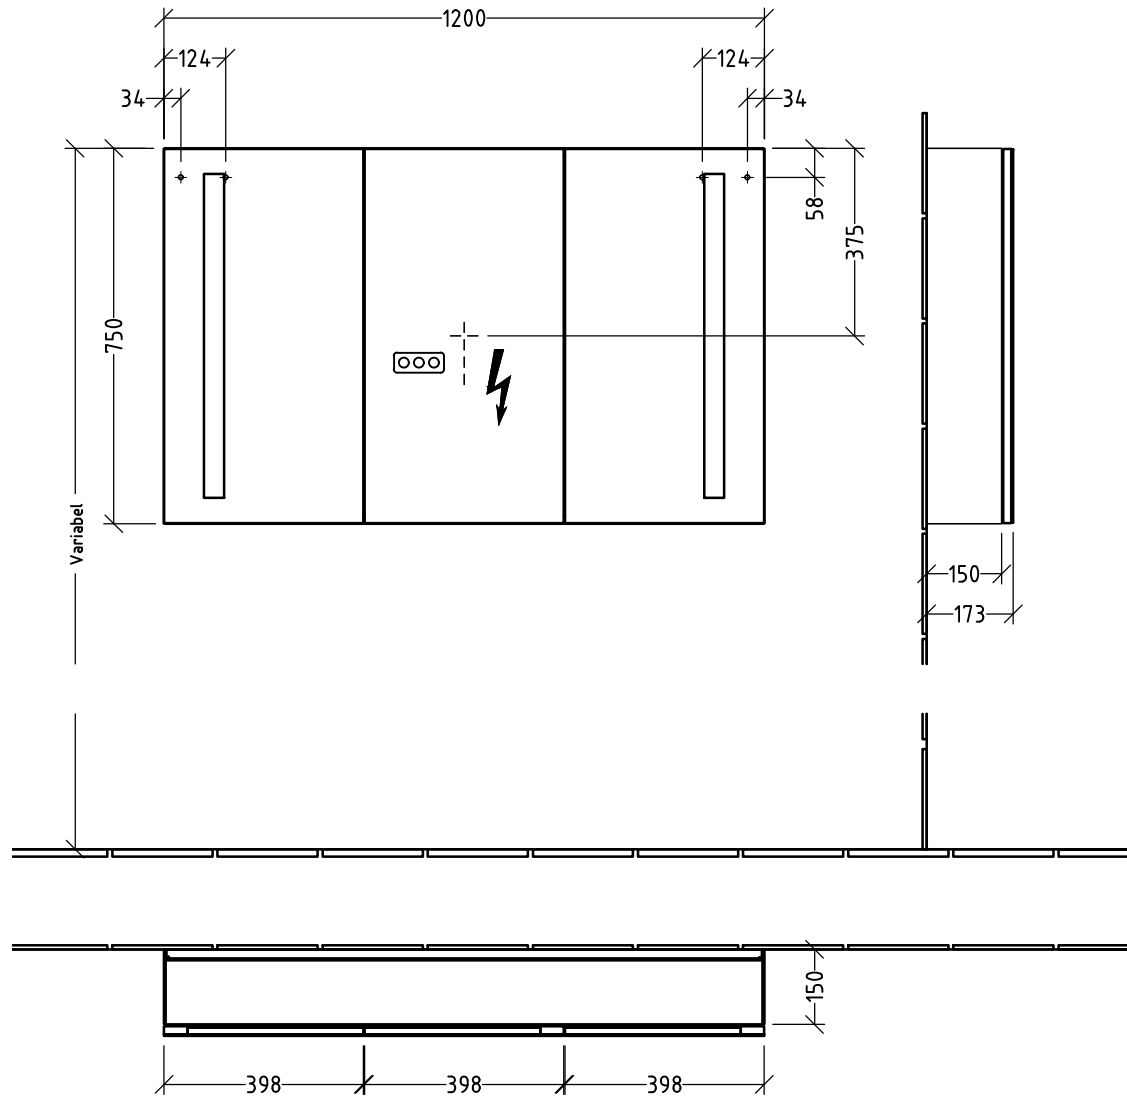

AU316

N  $\frac{1}{=}$  L<sub>1</sub>  
○○○

220 - 240 V loser Netzanschluss ( laut VDE 0100 Teil 701 )

**SANI PA**  
Villeroy & Boch Group

Montagezeichnung  
**Reflection Aluminium - AU**

Zeichner  
Ly  
Datum  
21.05.2019

Alle Angaben in mm - Technische Änderungen vorbehalten.  
Diese Zeichnung ist unser geistiges Eigentum und darf ohne unsere  
Genehmigung nicht kopiert oder Dritten zugänglich gemacht werden.