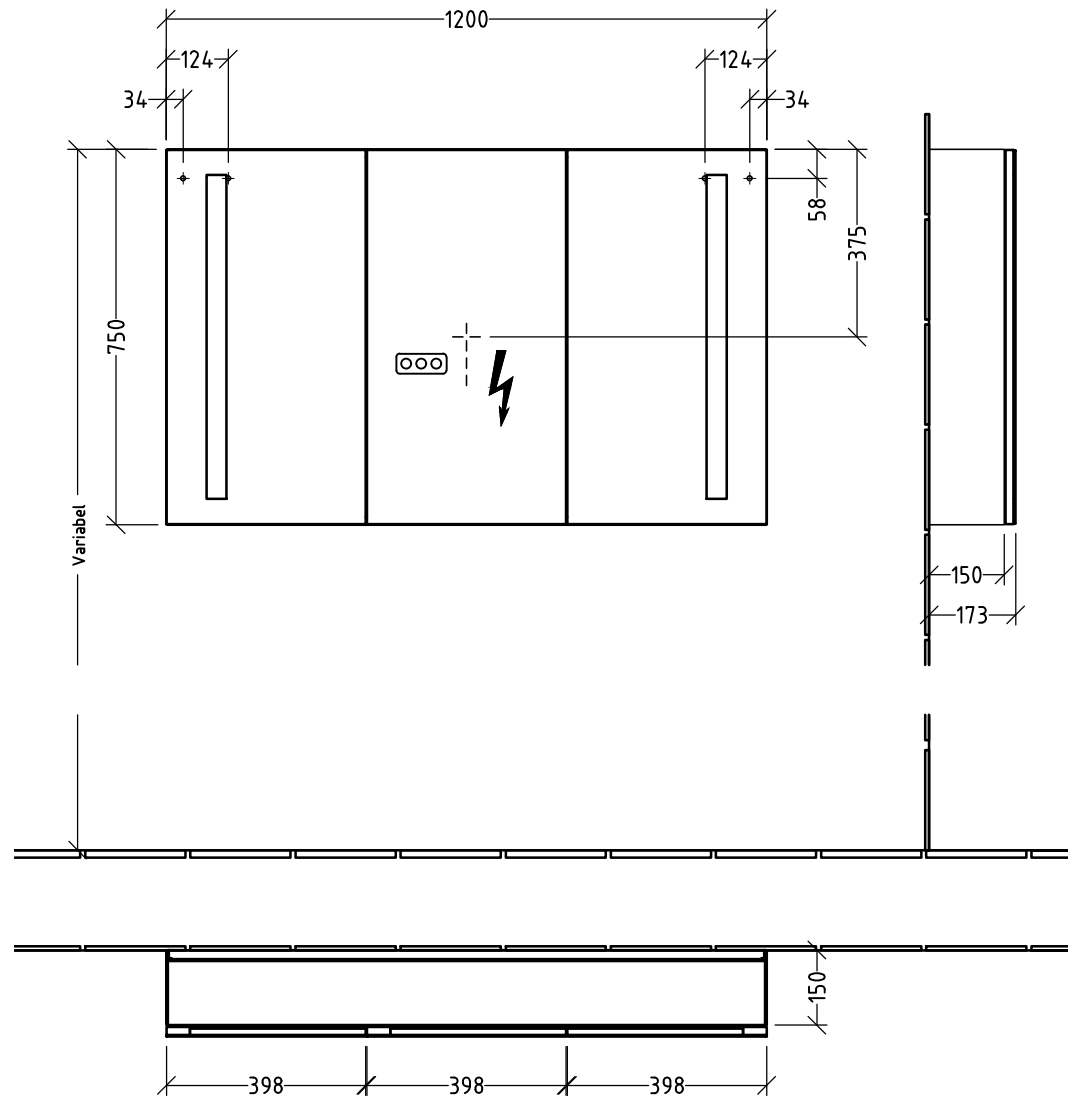

AU315

N $\frac{1}{L_1}$
○○○

220 - 240 V loser Netzanschluss (laut VDE 0100 Teil 701)

SANI PA
Villeroy & Boch Group

Montagezeichnung
Reflection Aluminium - AU

Zeichner
Ly
Datum
21.05.2019

Alle Angaben in mm - Technische Änderungen vorbehalten.
Diese Zeichnung ist unser geistiges Eigentum und darf ohne unsere
Genehmigung nicht kopiert oder Dritten zugänglich gemacht werden.