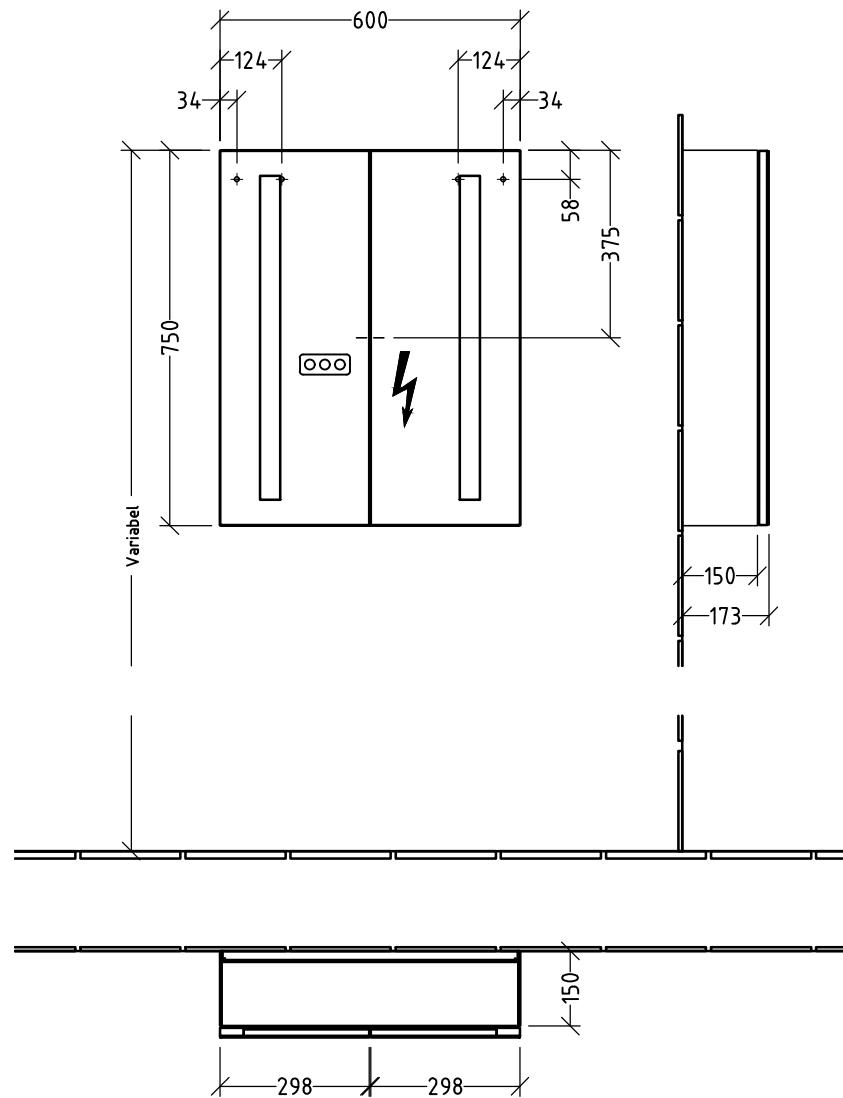

AU311

220 - 240 V loser Netzanschluss (laut VDE 0100 Teil 701)

SANI PA
Villeroy & Boch Group

Montagezeichnung
Reflection Aluminium - AU

Zeichner
Ly
Datum
21.05.2019

Alle Angaben in mm - Technische Änderungen vorbehalten.
Diese Zeichnung ist unser geistiges Eigentum und darf ohne unsere
Genehmigung nicht kopiert oder Dritten zugänglich gemacht werden.