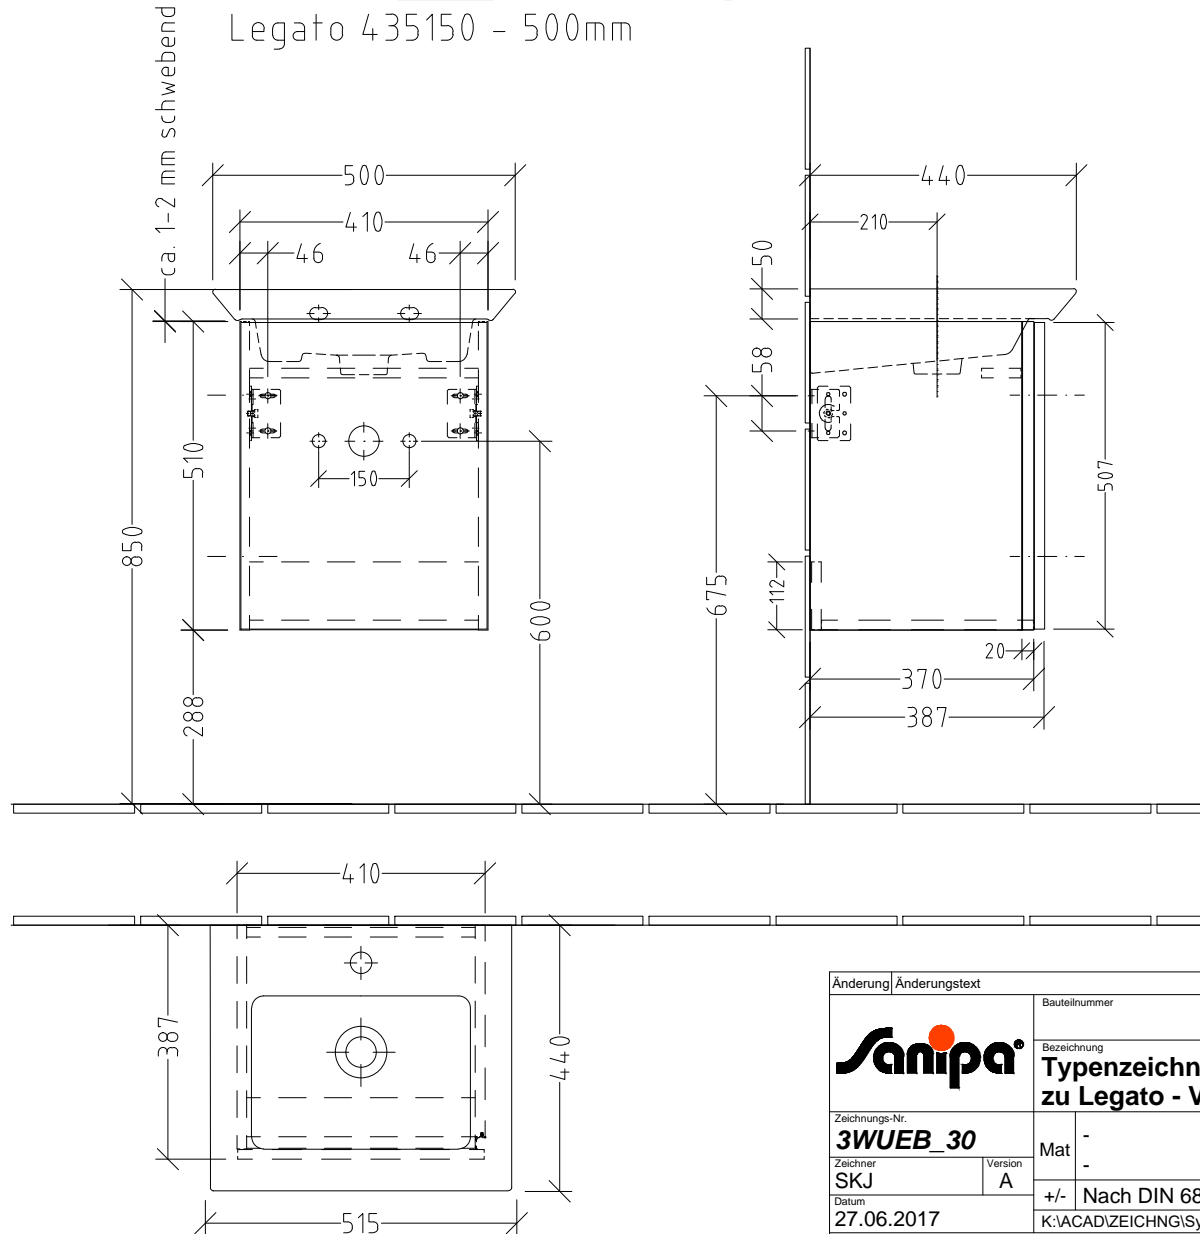

3W809 Anschlag links

Legato 435150 - 500mm

Siphonangaben
vom Hersteller

Änderung	Änderungstext	Revisor	Datum
		Bauteilnummer	BR - BS
		Bezeichnung Typenzeichnung WTU - 3Way zu Legato - V&B	
Zeichnungs-Nr. 3WUEB_30		Mat	-
Zeichner	Version	-	
SKJ	A	-	
Datum	+/- Nach DIN 68100; HT 10		
27.06.2017	K:\ACAD\ZEICHNG\System 3way\Übersicht		
Diese Zeichnung ist unser geistiges Eigentum und darf ohne unsere Genehmigung nicht kopiert oder Dritten zugänglich gemacht werden.			