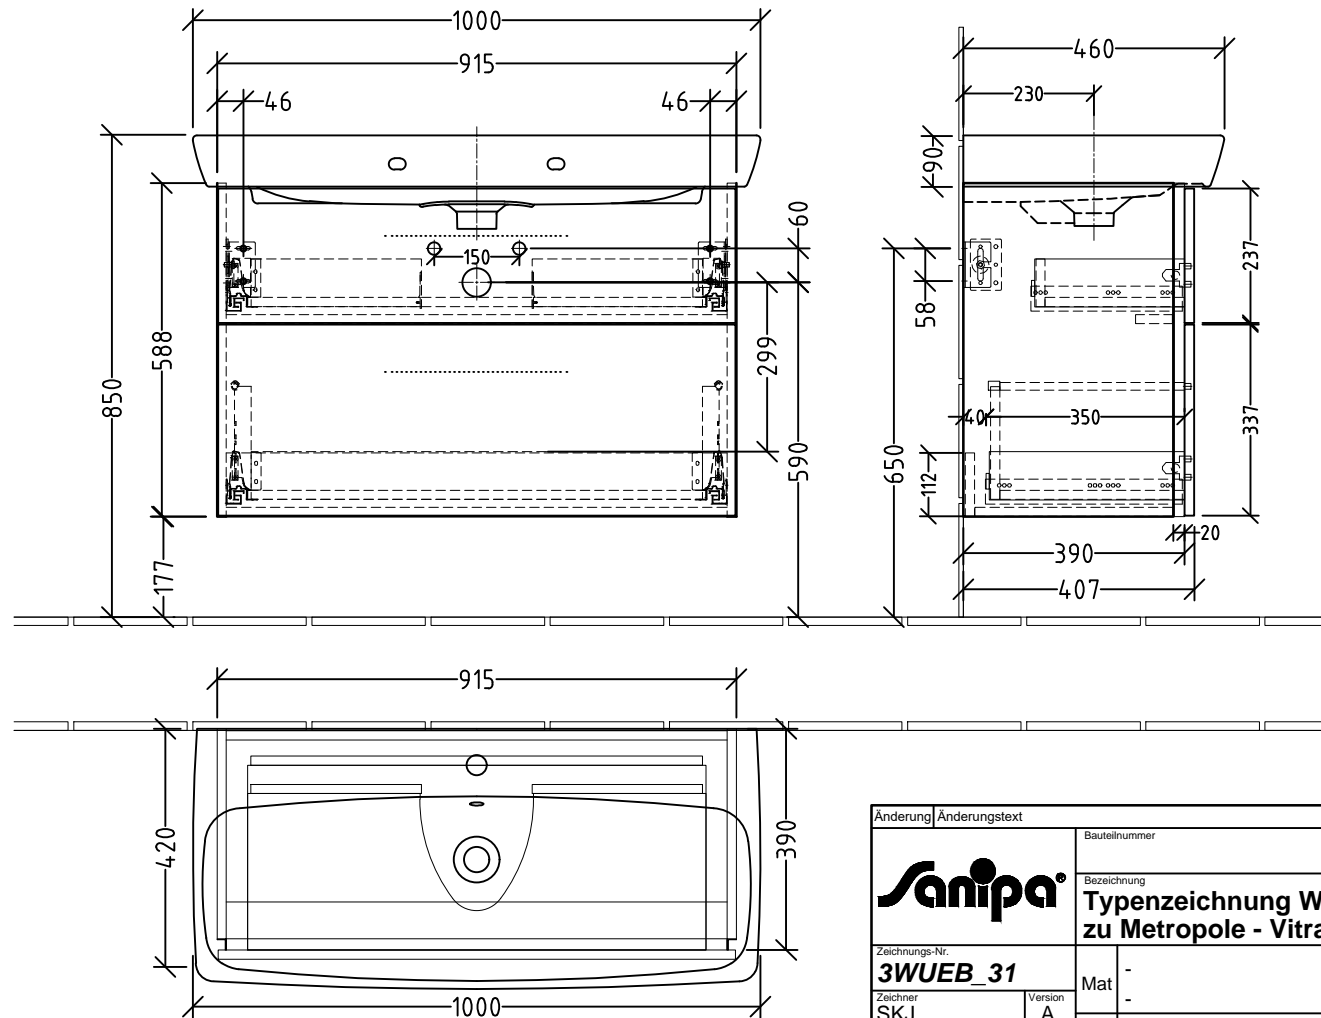

3W808

zu Vitra Metropole 5664 B003-0001 - 1000mm (mit Überlaufloch)

zu Vitra Metropole 5664 B003-0041 - 1000mm (ohne Überlaufloch)

Siphonangaben
vom Hersteller

Änderung	Änderungstext	Revisor	Datum
		BR - BS	
		Bauteilnummer Bezeichnung Typenzeichnung WTU - 3Way zu Metropole - Vitra	
Zeichnungs-Nr. 3WUEB_31		Mat -	
Zeichner SKJ	Version A	+/- Nach DIN 68100; HT 10	
Datum 18.12.2017		K:\ACAD\ZEICHN\G\System 3way\Übersicht	
Diese Zeichnung ist unser geistiges Eigentum und darf ohne unsere Genehmigung nicht kopiert oder Dritten zugänglich gemacht werden.			