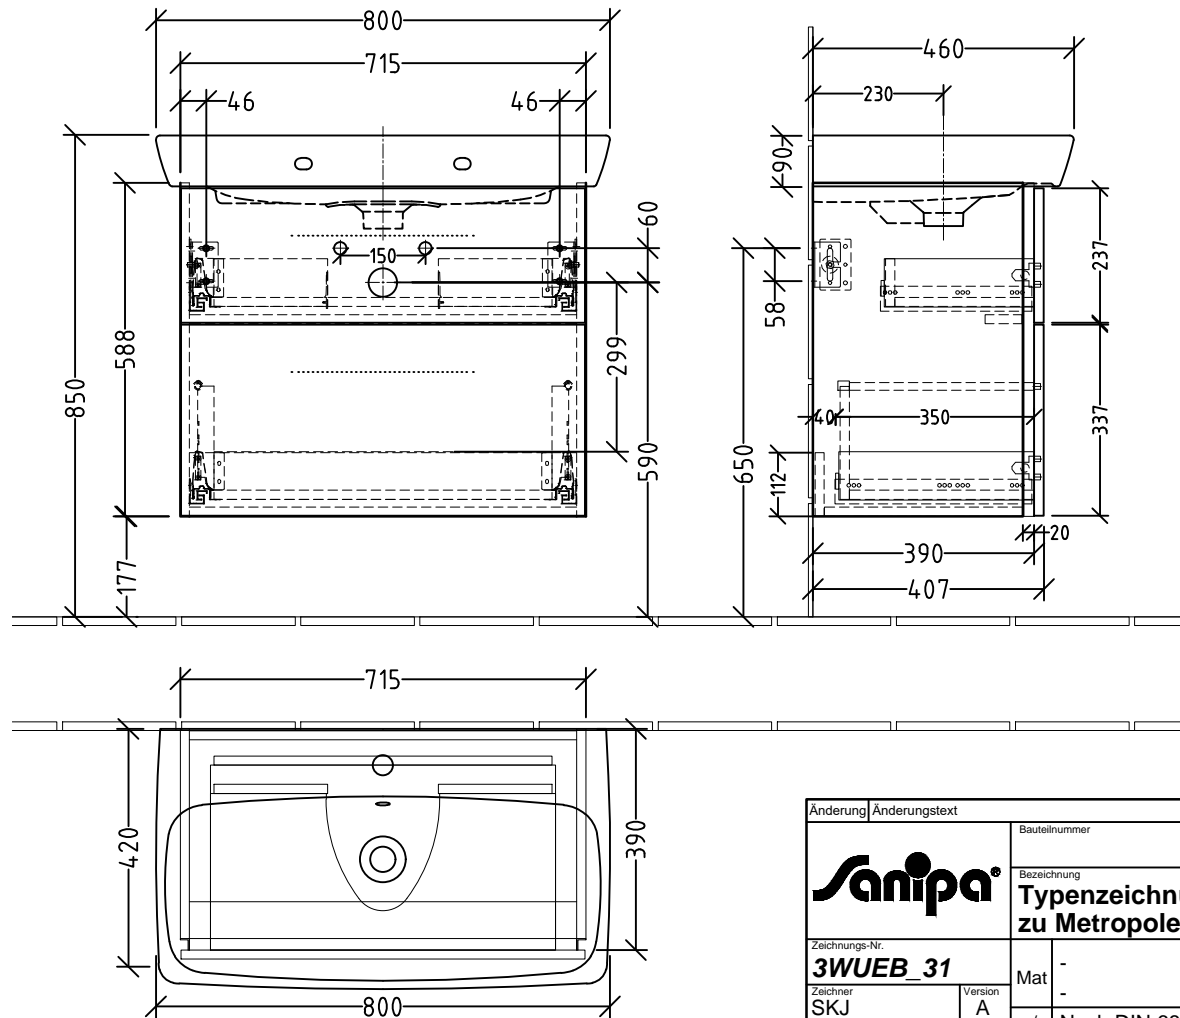

3W807

zu Vitra Metropole 5663 B003-0001 - 800mm (mit Überlaufloch)

zu Vitra Metropole 5663 B003-0041 - 800mm (ohne Überlaufloch)

Siphonangaben
vom Hersteller

Änderung	Änderungstext	Revisor	Datum
		BR - BS	
		Bauteilnummer Bezeichnung Typenzeichnung WTU - 3Way zu Metropole - Vitra	
Zeichnungs-Nr. 3WUEB_31		Mat -	
Zeichner SKJ		Version A	
Datum 18.12.2017		+/- Nach DIN 68100; HT 10	
K:\ACAD\ZEICHNG\System 3way\Übersicht			
Diese Zeichnung ist unser geistiges Eigentum und darf ohne unsere Genehmigung nicht kopiert oder Dritten zugänglich gemacht werden.			