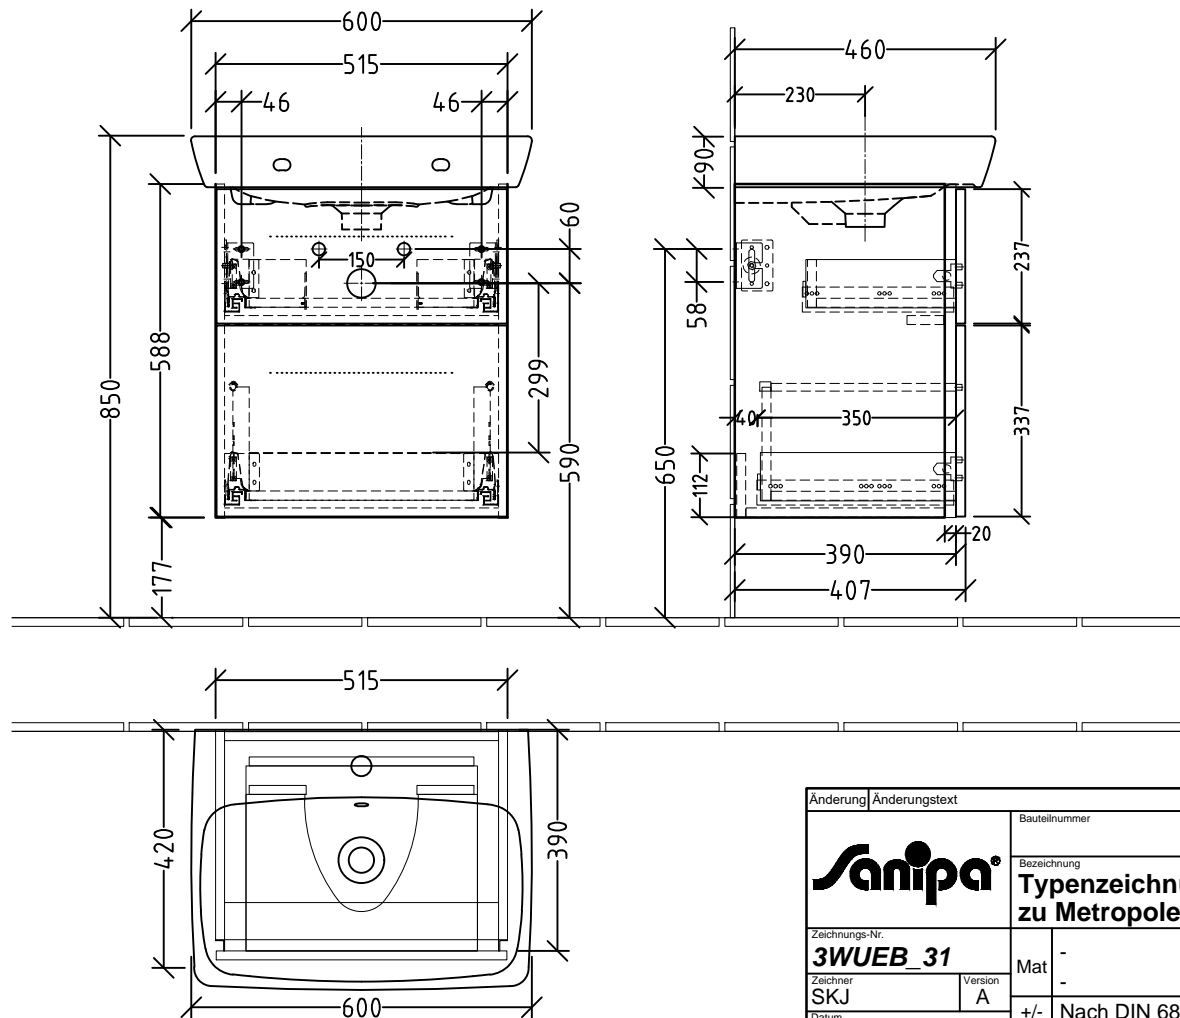

3W806

zu Vitra Metropole 5662 B003-0001 - 600mm (mit Überlaufloch)

zu Vitra Metropole 5662 B003-0041 - 600mm (ohne Überlaufloch)

Siphonangaben
vom Hersteller

Änderung	Änderungstext	Revisor	Datum
		Bauteilnummer	
		BR - BS	
		Bezeichnung	
		Typenzeichnung WTU - 3Way zu Metropole - Vitra	
Zeichnungs-Nr. 3WUEB_31		Mat	
Zeichner SKJ		Version A	
Datum 18.12.2017		+/- Nach DIN 68100; HT 10	
		K:\ACAD\ZEICHNG\System 3way\Übersicht	
Diese Zeichnung ist unser geistiges Eigentum und darf ohne unsere Genehmigung nicht kopiert oder Dritten zugänglich gemacht werden.			