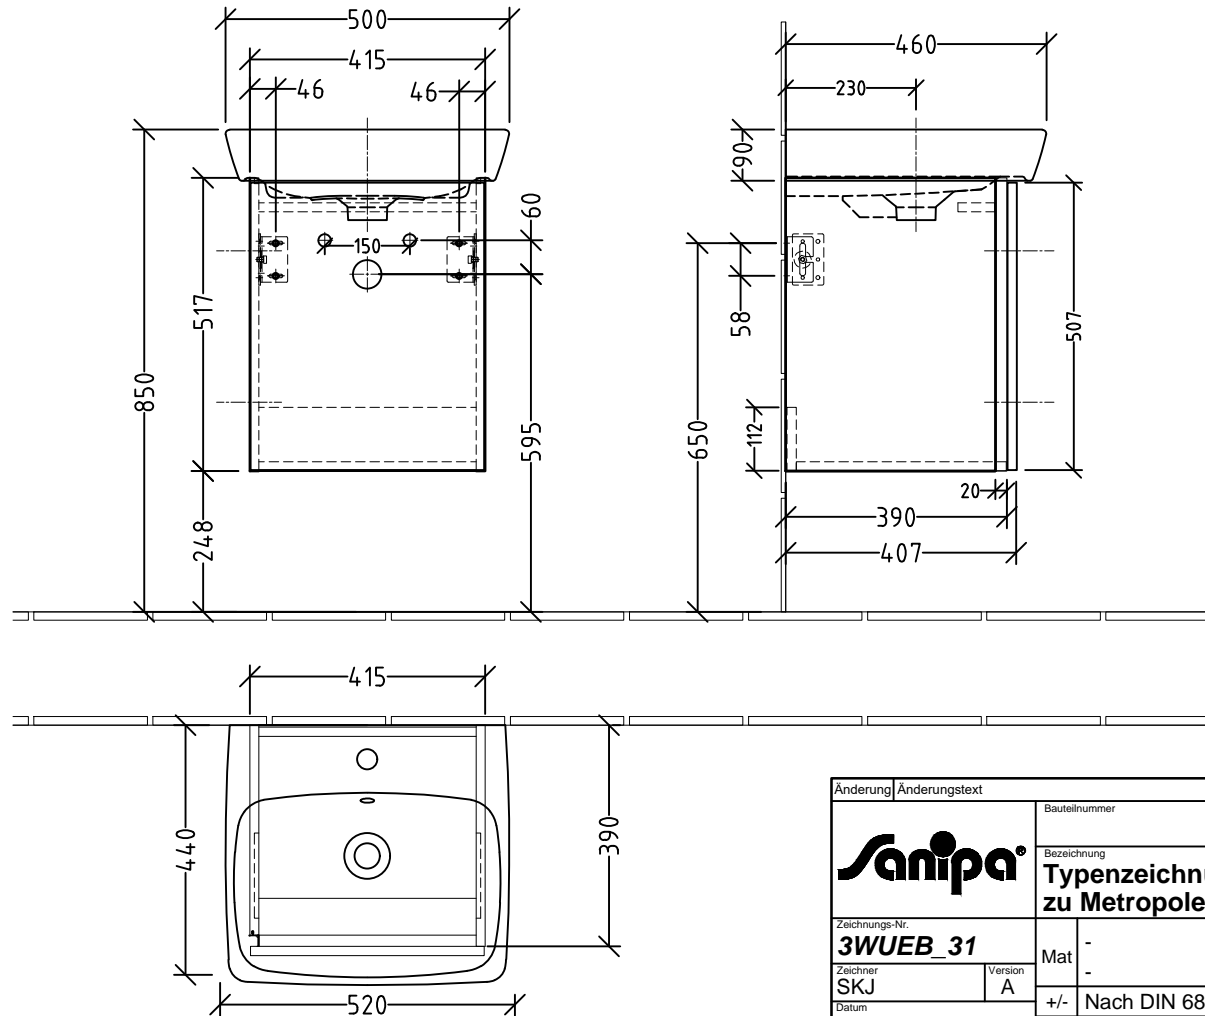

3W804 ___ Anschlag links
 3W805 ___ Anschlag rechts

zu Vitra Metropole 5661 B003-0001 - 500mm (mit Überlaufloch)
 zu Vitra Metropole 5661 B003-0041 - 500mm (ohne Überlaufloch)

Siphonangaben
 vom Hersteller

Änderung	Änderungstext	Revisor	Datum
		Bauteilnummer	BR - BS
		Bezeichnung Typenzeichnung WTU - 3Way zu Metropole - Vitra	
Zeichnungs-Nr. 3WUEB_31		Mat	-
Zeichner SKJ	Version A	-	
Datum 18.12.2017		+/-	Nach DIN 68100; HT 10
K:\ACAD\ZEICHNG\System 3way\Übersicht			
<small>Diese Zeichnung ist unser geistiges Eigentum und darf ohne unsere Genehmigung nicht kopiert oder Dritten zugänglich gemacht werden.</small>			