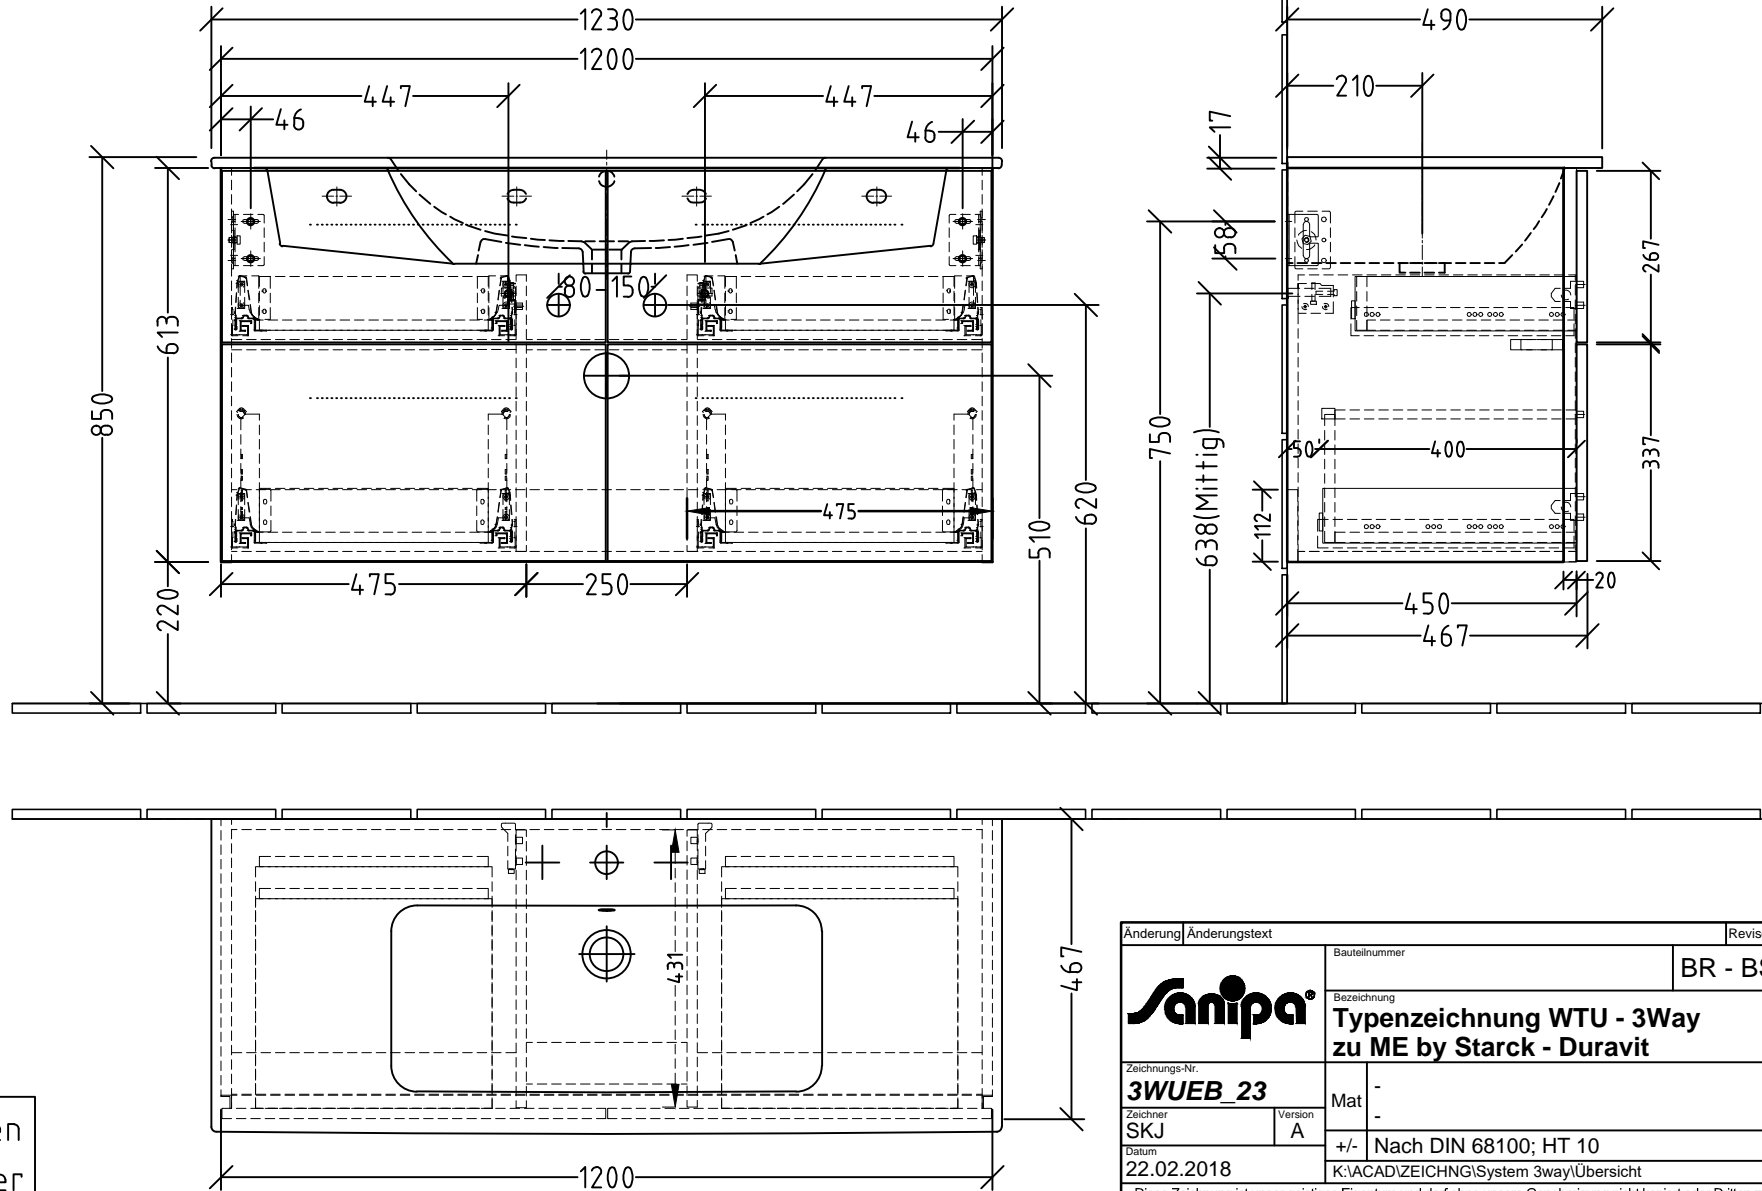

3W727

zu ME by Starck # 233612 (..00/30)

Siphonangaben
vom Hersteller

Änderung	Änderungstext	Revisor	Datum
		BR - BS	
Zeichnungs-Nr. 3WUEB_23		Bezeichnung Typenzeichnung WTU - 3Way zu ME by Starck - Duravit	
Zeichner SKJ	Version A	Mat -	
Datum 22.02.2018		+/- Nach DIN 68100; HT 10	
K:\ACAD\ZEICHNG\System 3way\Übersicht			
Diese Zeichnung ist unser geistiges Eigentum und darf ohne unsere Genehmigung nicht kopiert oder Dritten zugänglich gemacht werden.			