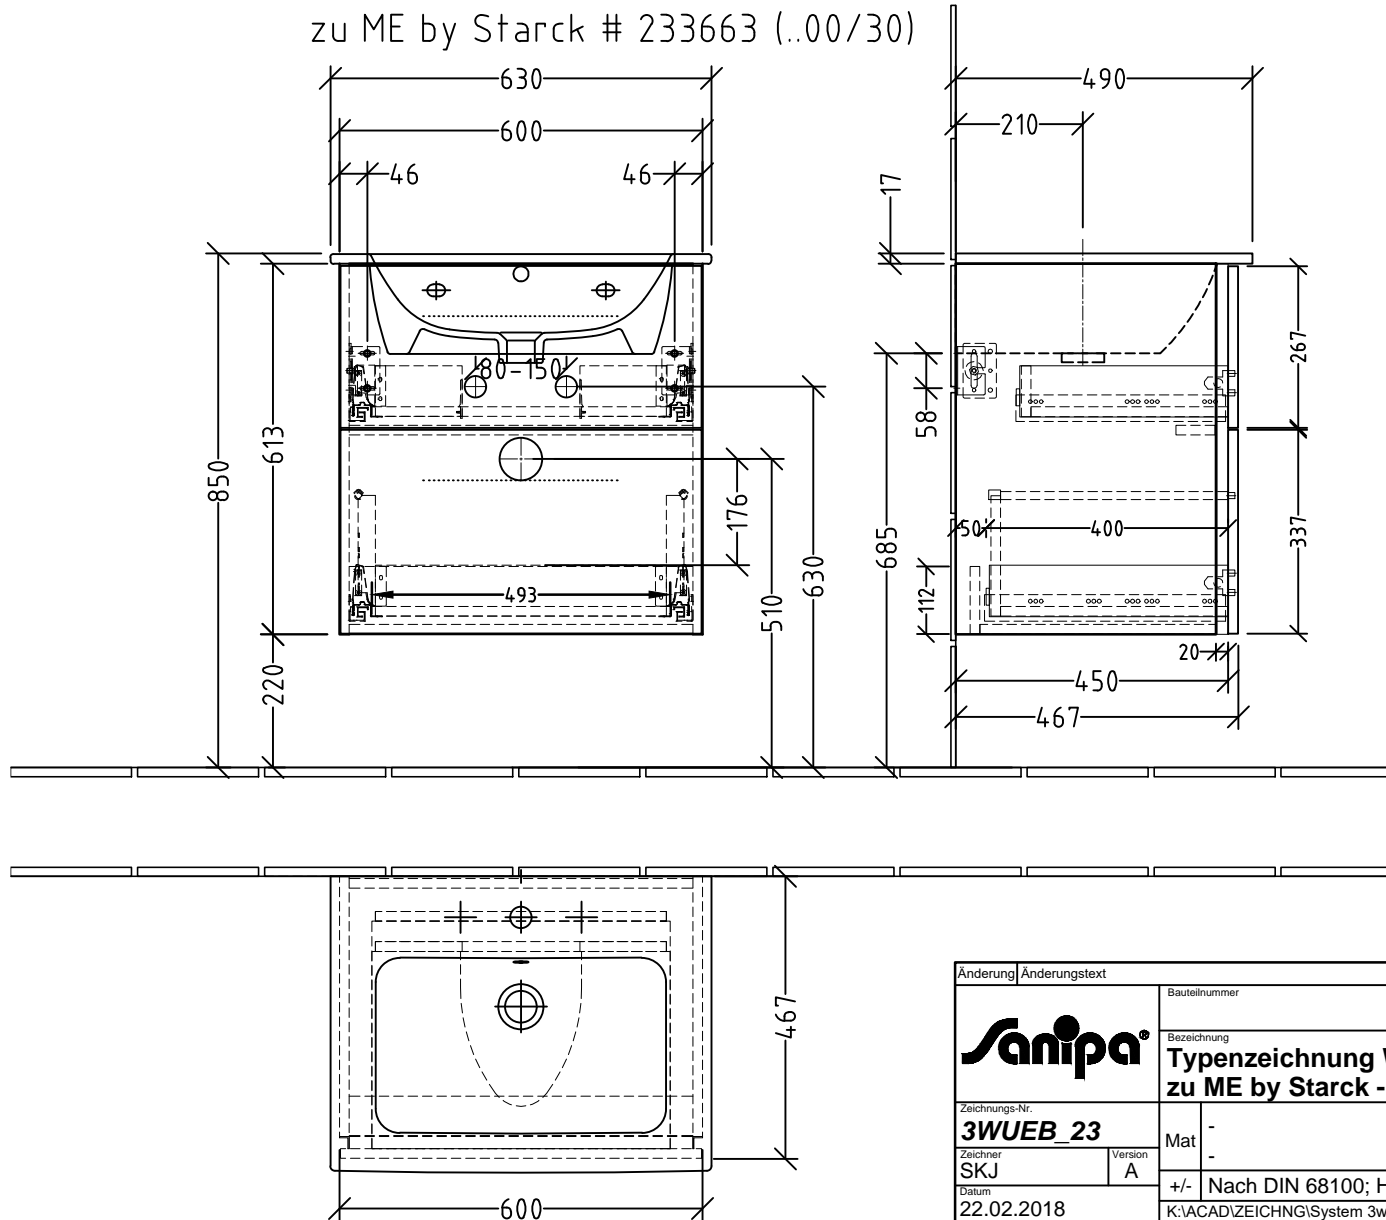

3W724

zu ME by Starck # 233663 (..00/30)

Siphonangaben
vom Hersteller

Änderung		Änderungstext	Revisor	Datum
		Bauteilnummer	BR - BS	
		Bezeichnung	Typenzeichnung WTU - 3Way zu ME by Starck - Duravit	
Zeichnungs-Nr.		Mat		
3WUEB_23		-		
Zeichner	Version			
SKJ	A			
Datum	+/-		Nach DIN 68100; HT 10	
22.02.2018			K:\ACAD\ZEICHN\G\System 3way\Übersicht	
Diese Zeichnung ist unser geistiges Eigentum und darf ohne unsere Genehmigung nicht kopiert oder Dritten zugänglich gemacht werden.				