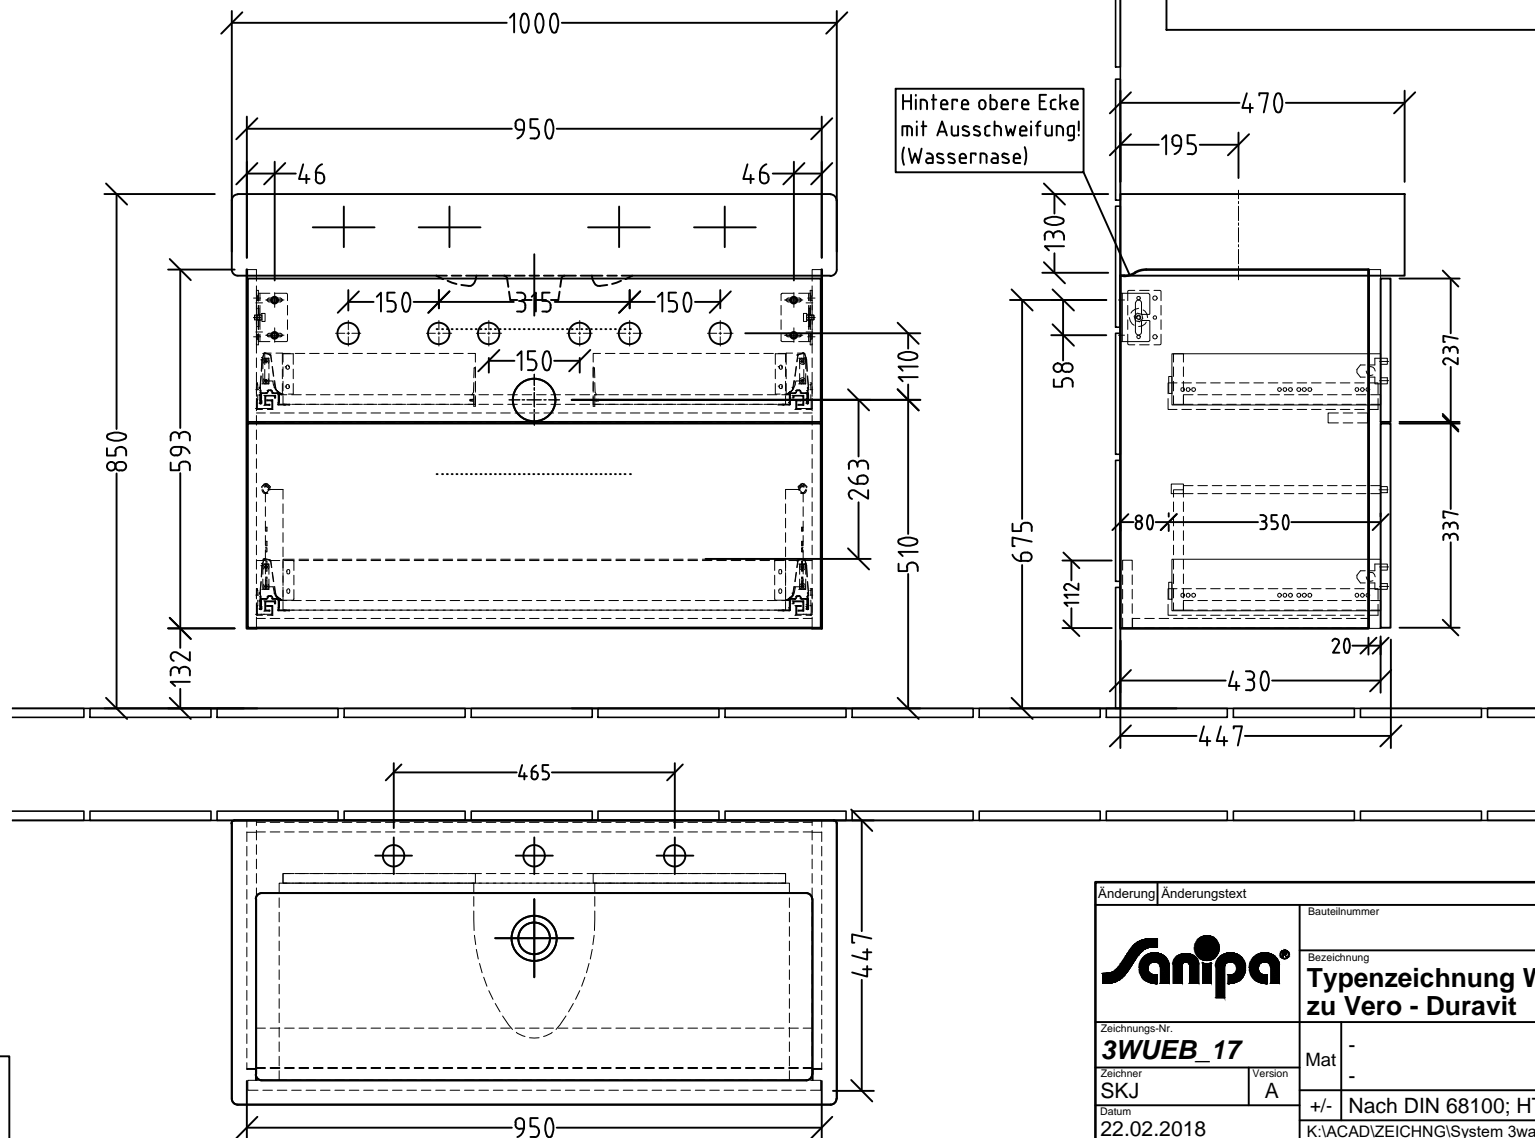

3W719

zu Vero 045410..00/24 (...30/41/44/60/70)

ACHTUNG - Position Eckventile

- Vero - 045410..00/30/41/44 = HL(1x/3x) mittig
- Vero - 045410..60/70 = ohne HL
- Vero - 045410..24/43 = 2x HL Stichmaß 465mm

Siphonangaben vom Hersteller

Änderung	Änderungstext	Revisor	Datum
		Bauteilnummer	
		BR - BS	
Bezeichnung			
Typenzeichnung WTU - 3Way zu Vero - Duravit			
Zeichnungs-Nr.		Mat	
3WUEB 17		-	
Zeichner	Version		
SKJ	A		
Datum	+/- Nach DIN 68100; HT 10		
22.02.2018	K:\ACAD\ZEICHNG\System 3way\Übersicht		
Diese Zeichnung ist unser geistiges Eigentum und darf ohne unsere Genehmigung nicht kopiert oder Dritten zugänglich gemacht werden.			