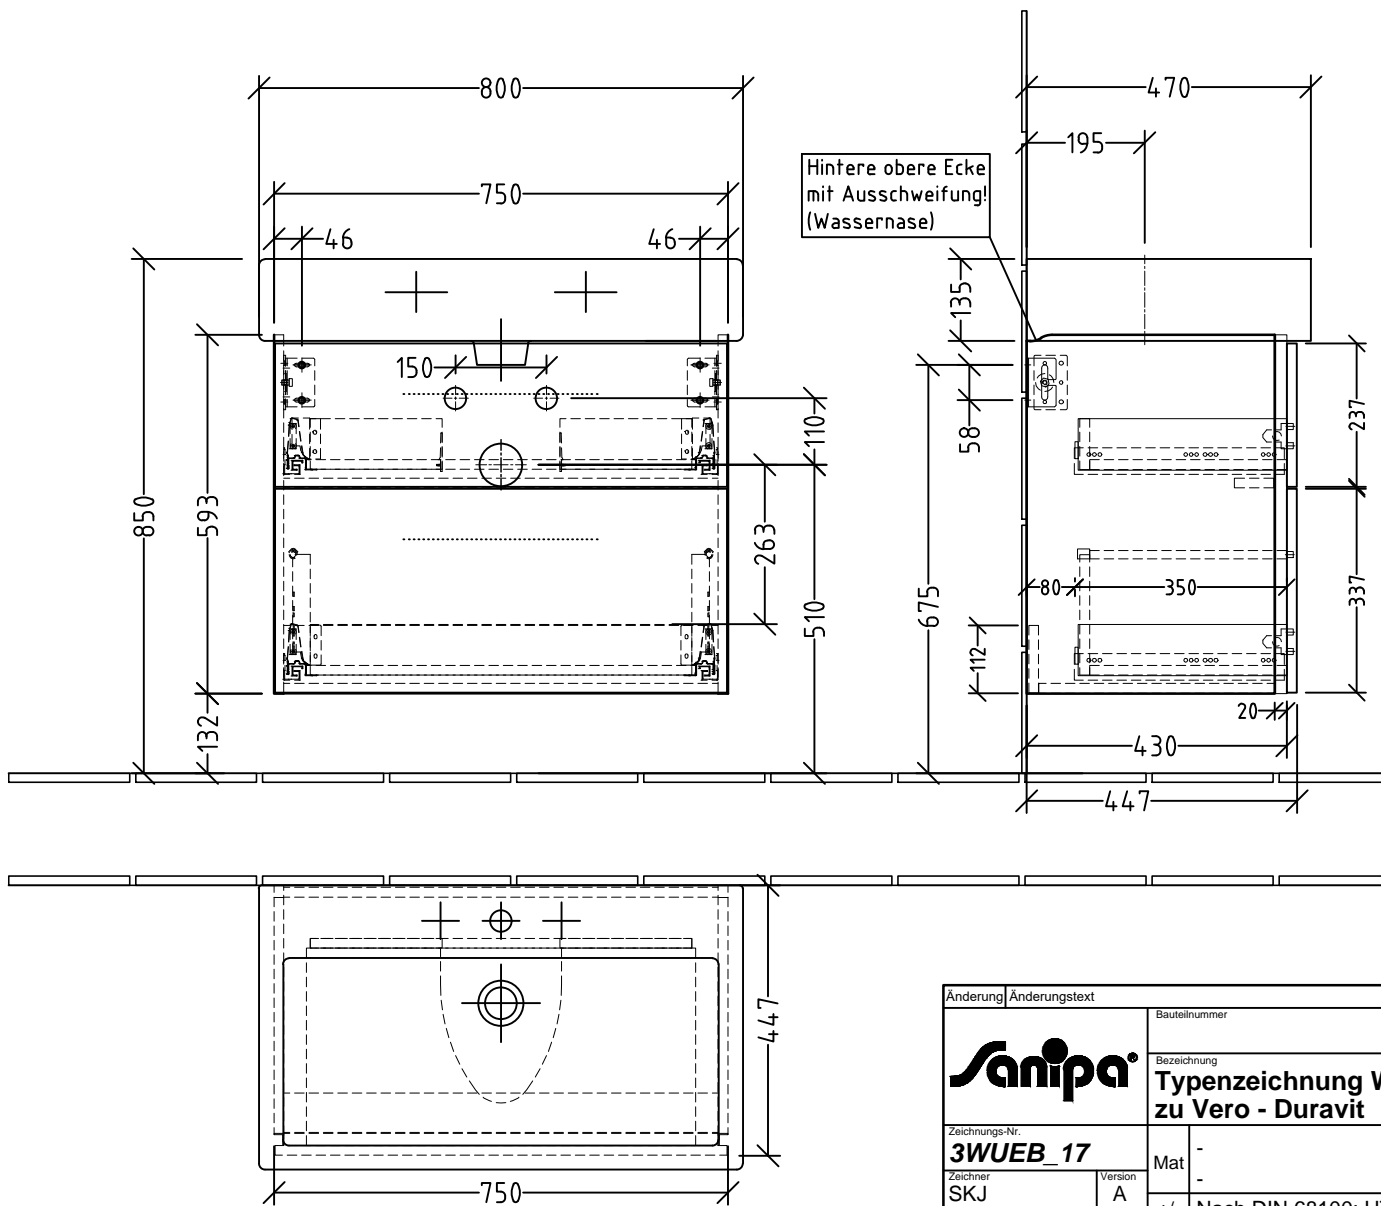

3W 711 \_\_\_\_\_

zu Vero 045480(..00/30/41/44/60/70/871)

Hintere obere Ecke  
mit Ausschweifung!  
(Wassernase)

Siphonangaben  
vom Hersteller

Änderung	Änderungstext	Revisor	Datum
		Bauteilnummer	
		BR - BS	
Zeichnung <b>Typenzeichnung WTU - 3Way zu Vero - Duravit</b>		Bezeichnung	
Zeichnungs-Nr. <b>3WUEB 17</b>		Mat -	
Zeichner SKJ	Version A	+/- Nach DIN 68100; HT 10	
Datum 22.02.2018		K:\ACAD\ZEICHNG\System 3way\Übersicht	
Diese Zeichnung ist unser geistiges Eigentum und darf ohne unsere Genehmigung nicht kopiert oder Dritten zugänglich gemacht werden.			