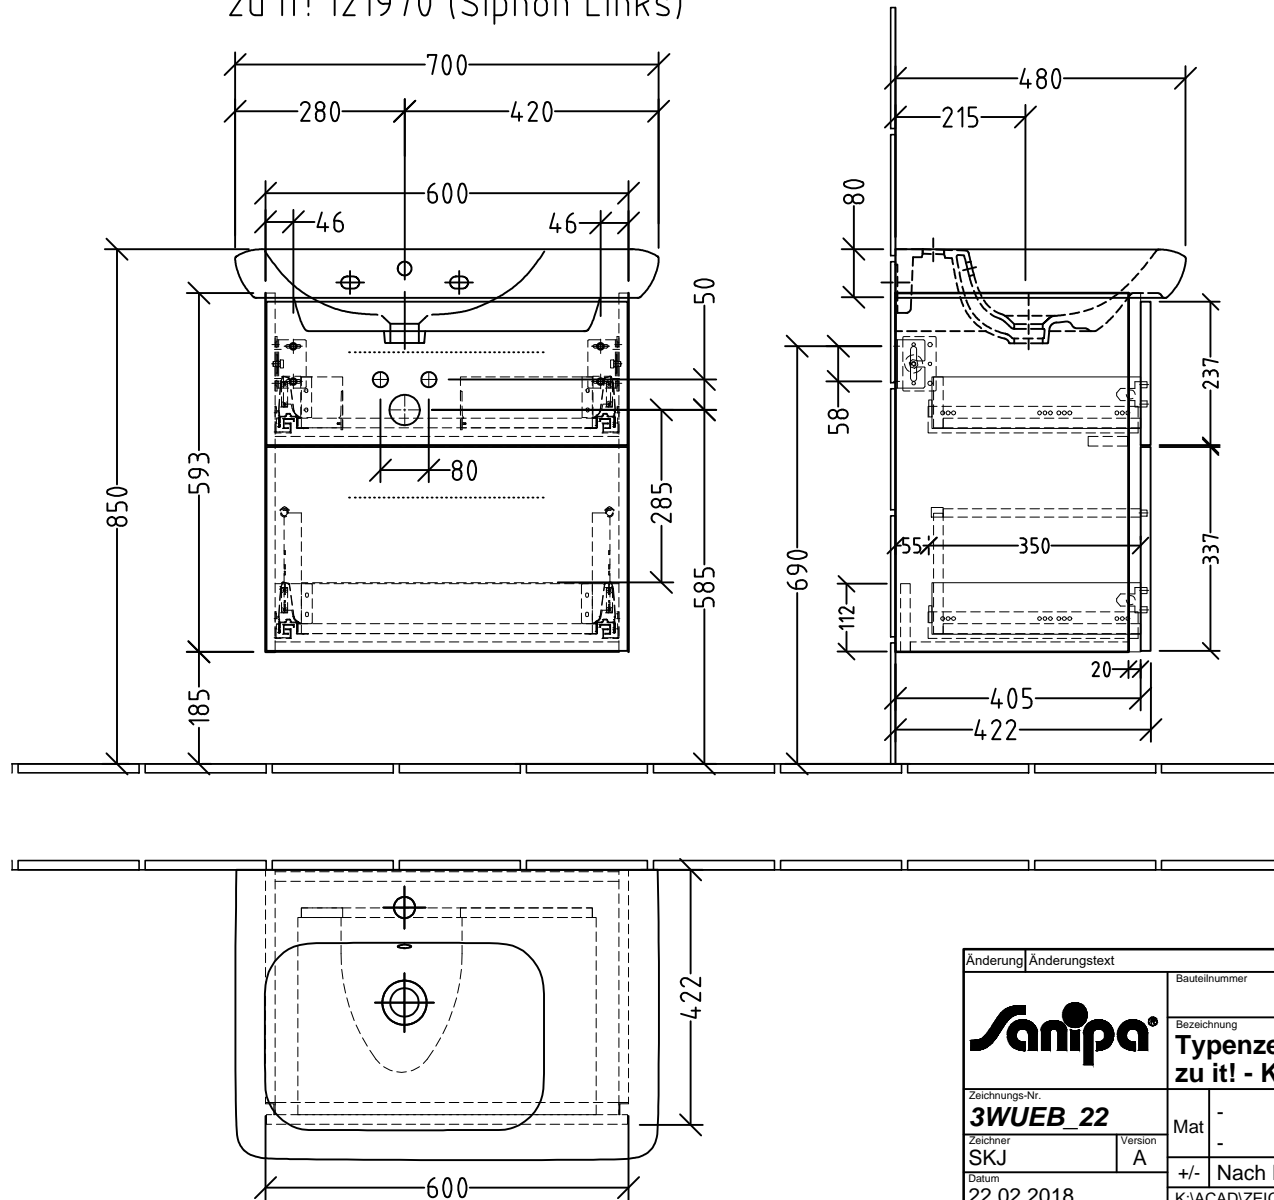

3W702

zu it! 121970 (Siphon Links)

Siphonangaben
vom Hersteller

Änderung	Änderungstext	Revisor	Datum
		Bauteilnummer	
		BR - BS	
Zeichnungs-Nr. 3WUEB 22		Bezeichnung Typenzeichnung WTU - 3Way zu it! - Keramik	
Zeichner SKJ	Version A	Mat -	
Datum 22.02.2018		+/- Nach DIN 68100; HT 10	
		K:\ACAD\ZEICHNG\System 3way\Übersicht	
Diese Zeichnung ist unser geistiges Eigentum und darf ohne unsere Genehmigung nicht kopiert oder Dritten zugänglich gemacht werden.			