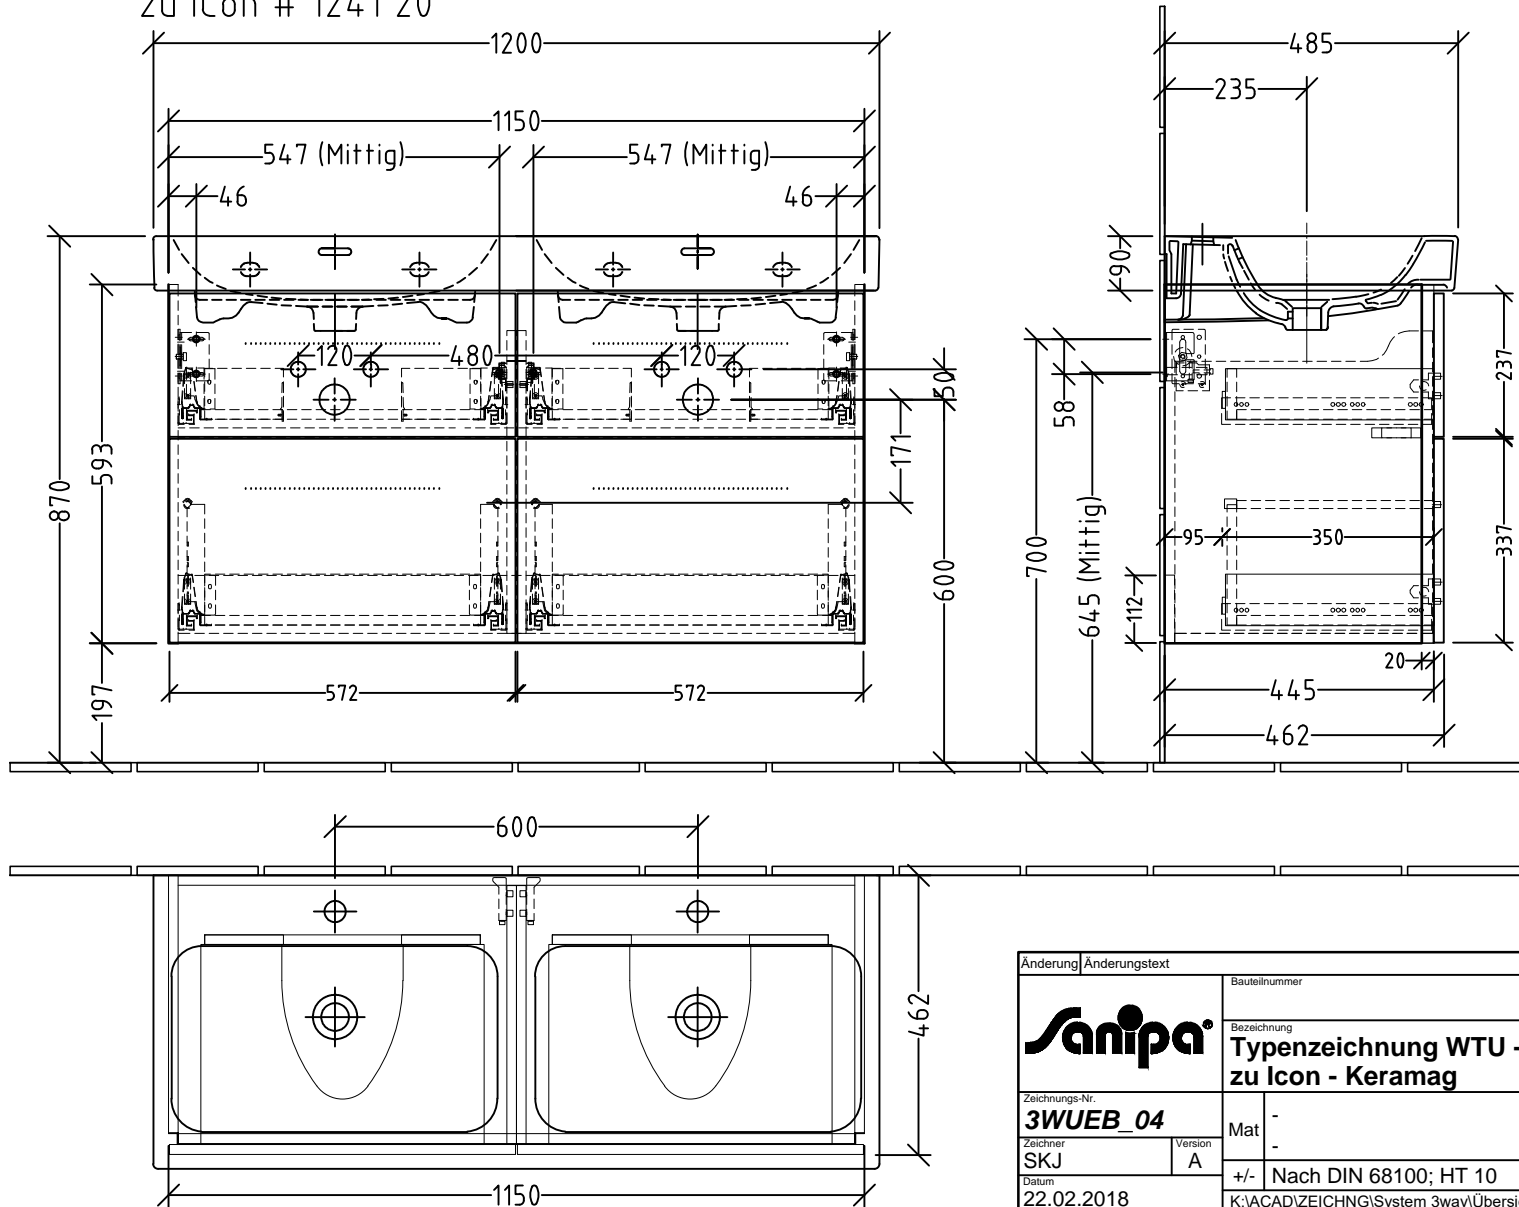

# 3W656

zu iCon # 1241 20

Siphonangaben  
vom Hersteller

Änderung	Änderungstext	Revisor	Datum
		BR - BS	
		Bauteilnummer Bezeichnung <b>Typenzeichnung WTU - 3Way zu Icon - Keramik</b>	
Zeichnungs-Nr. <b>3WUEB 04</b>		Mat	-
Zeichner	Version	+/- Nach DIN 68100; HT 10	
SKJ	A	K:\ACAD\ZEICHNG\System 3way\Übersicht	
Datum	22.02.2018		
Diese Zeichnung ist unser geistiges Eigentum und darf ohne unsere Genehmigung nicht kopiert oder Dritten zugänglich gemacht werden.			