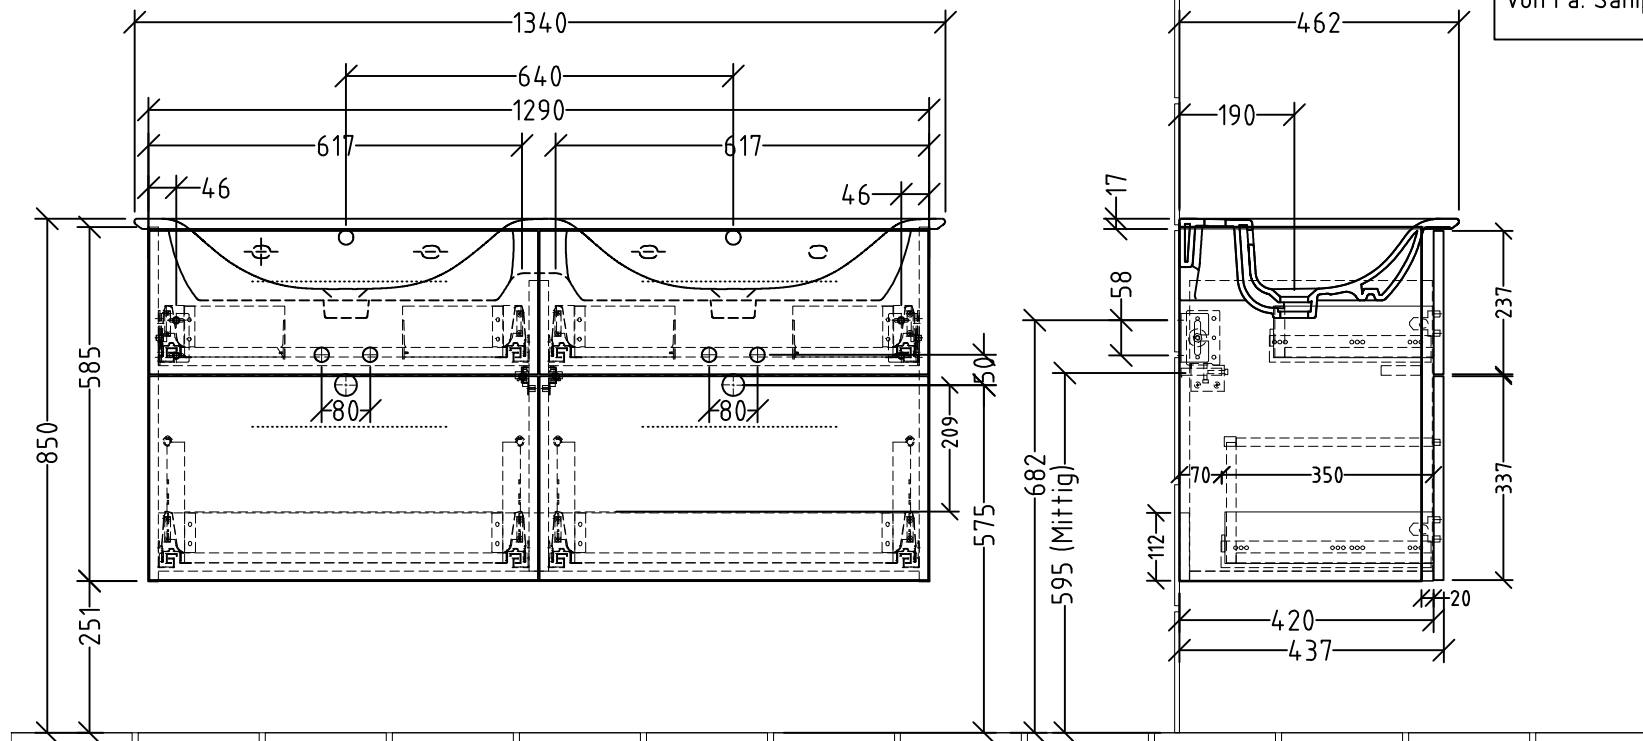

3W644 _____

zu Connect Air #E0272xx - 1340mm

Die im Lieferumfang des Keramikbecken
enthaltene "Gummidichtung für Möbel"
#TT0299600 ist nicht für den Unterbau
von Fa. Sanipa vorgesehen!

Siphonangaben
vom Hersteller

Änderung	Änderungstext	Revisor	Datum
		BR - BS	
		Bezeichnung Typenzeichnung WTU - 3Way zu Connect Air - Ideal Standard	
Zeichnungs-Nr. 3WUEB 29		Mat	-
Zeichner	Version		
SKJ	A		
Datum			
20.06.2017	+/- Nach DIN 68100; HT 10		
K:\ACAD\ZEICHNG\System 3way\Übersicht			
Diese Zeichnung ist unser geistiges Eigentum und darf ohne unsere Genehmigung nicht kopiert oder Dritten zugänglich gemacht werden.			