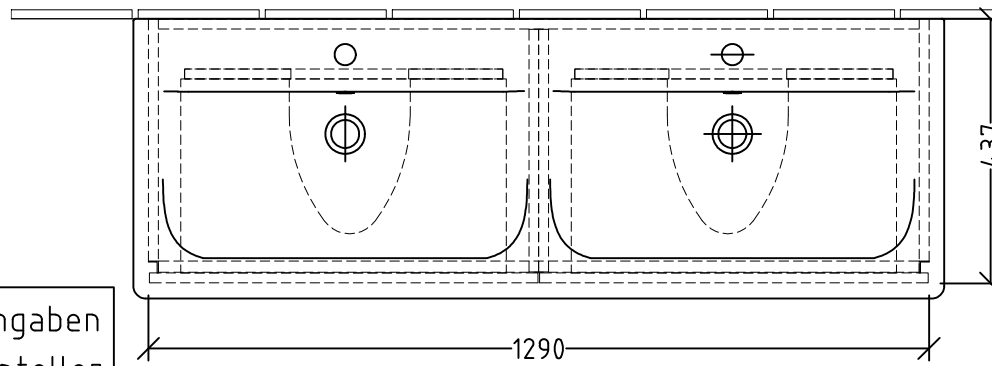

3W644 _____

zu Connect Air #E0272xx - 1340mm

Die im Lieferumfang des Keramikbecken
enthaltene "Gummidichtung für Möbel"
#TT0299600 ist nicht für den Unterbau
von Fa. Sanipa vorgesehen!

Siphonangaben
vom Hersteller

Änderung	Änderungstext	Revisor	Datum
		BR - BS	
		Bezeichnung Typenzeichnung WTU - 3Way zu Connect Air - Ideal Standard	
Zeichnungs-Nr. 3WUEB 29		Mat	-
Zeichner	Version		
SKJ	A		
Datum			
20.06.2017	+/- Nach DIN 68100; HT 10		
K:\ACAD\ZEICHNG\System 3way\Übersicht			
Diese Zeichnung ist unser geistiges Eigentum und darf ohne unsere Genehmigung nicht kopiert oder Dritten zugänglich gemacht werden.			