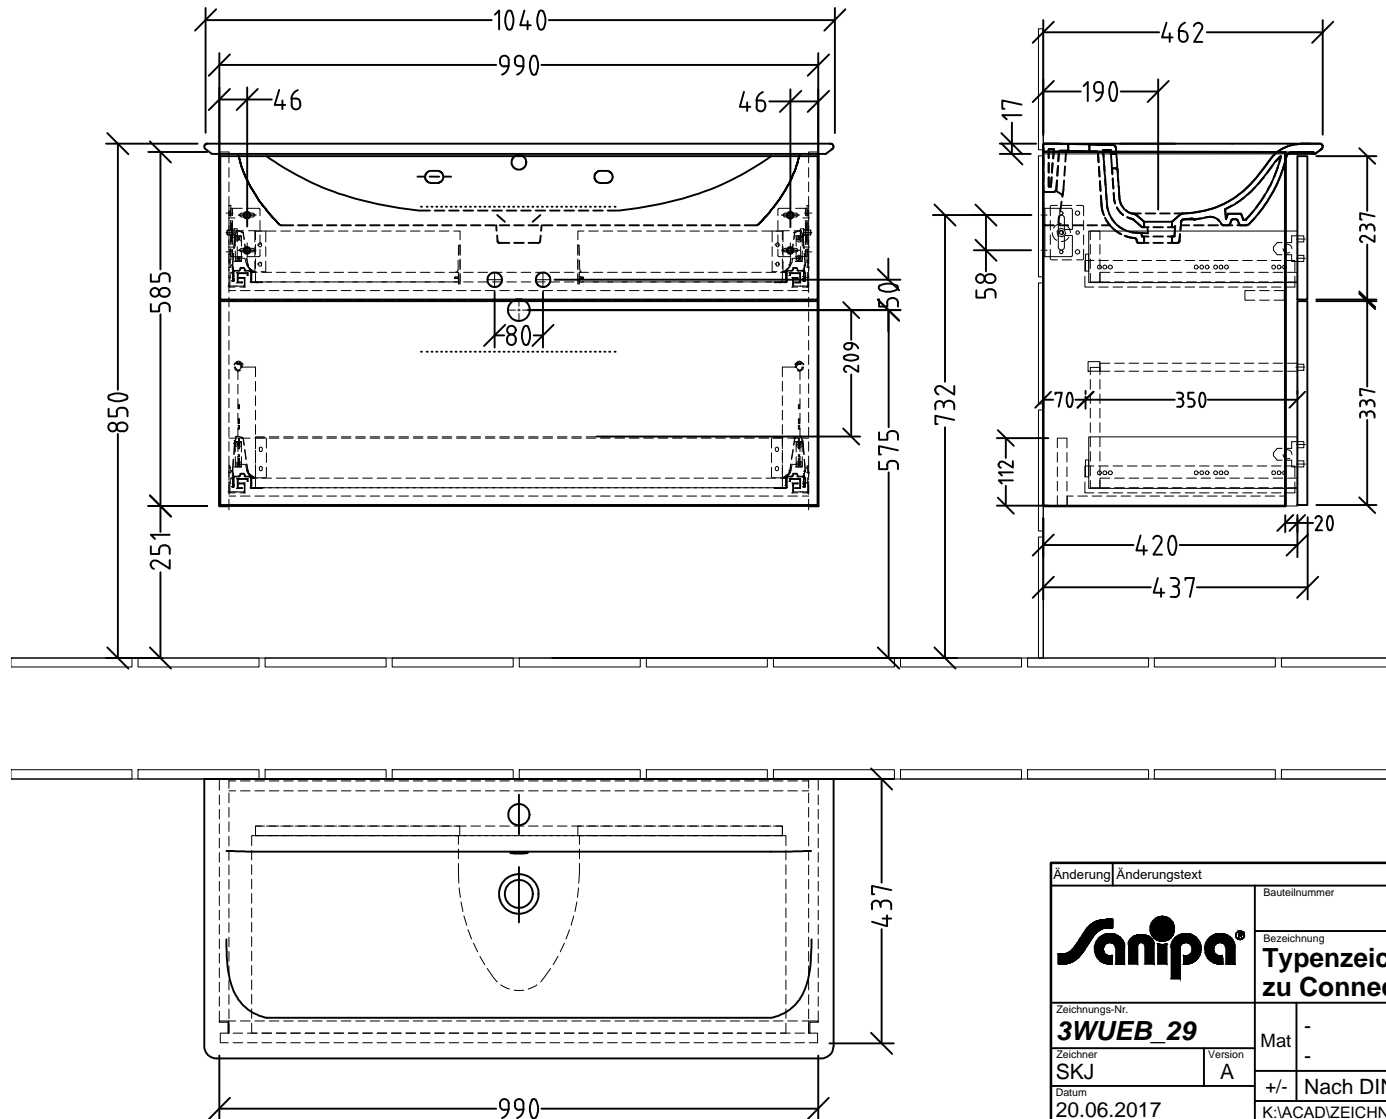

3W643 _____

zu Connect Air # E0274xx - 1040mm

Die im Lieferumfang des Keramikbecken
enthaltene "Gummidichtung für Möbel"
#TT0299600 ist nicht für den Unterbau
von Fa. Sanipa vorgesehen!

Siphonangaben
vom Hersteller

Änderung	Änderungstext	Revisor	Datum
		BR - BS	
		Bauteilnummer Bezeichnung Typenzeichnung WTU - 3Way zu Connect Air - Ideal Standard	
Zeichnungs-Nr. 3WUEB_29		Mat	-
Zeichner	Version		
SKJ	A		
Datum			
20.06.2017	+/- Nach DIN 68100; HT 10		
K:\ACAD\ZEICHNG\System 3way\Übersicht			
Diese Zeichnung ist unser geistiges Eigentum und darf ohne unsere Genehmigung nicht kopiert oder Dritten zugänglich gemacht werden.			