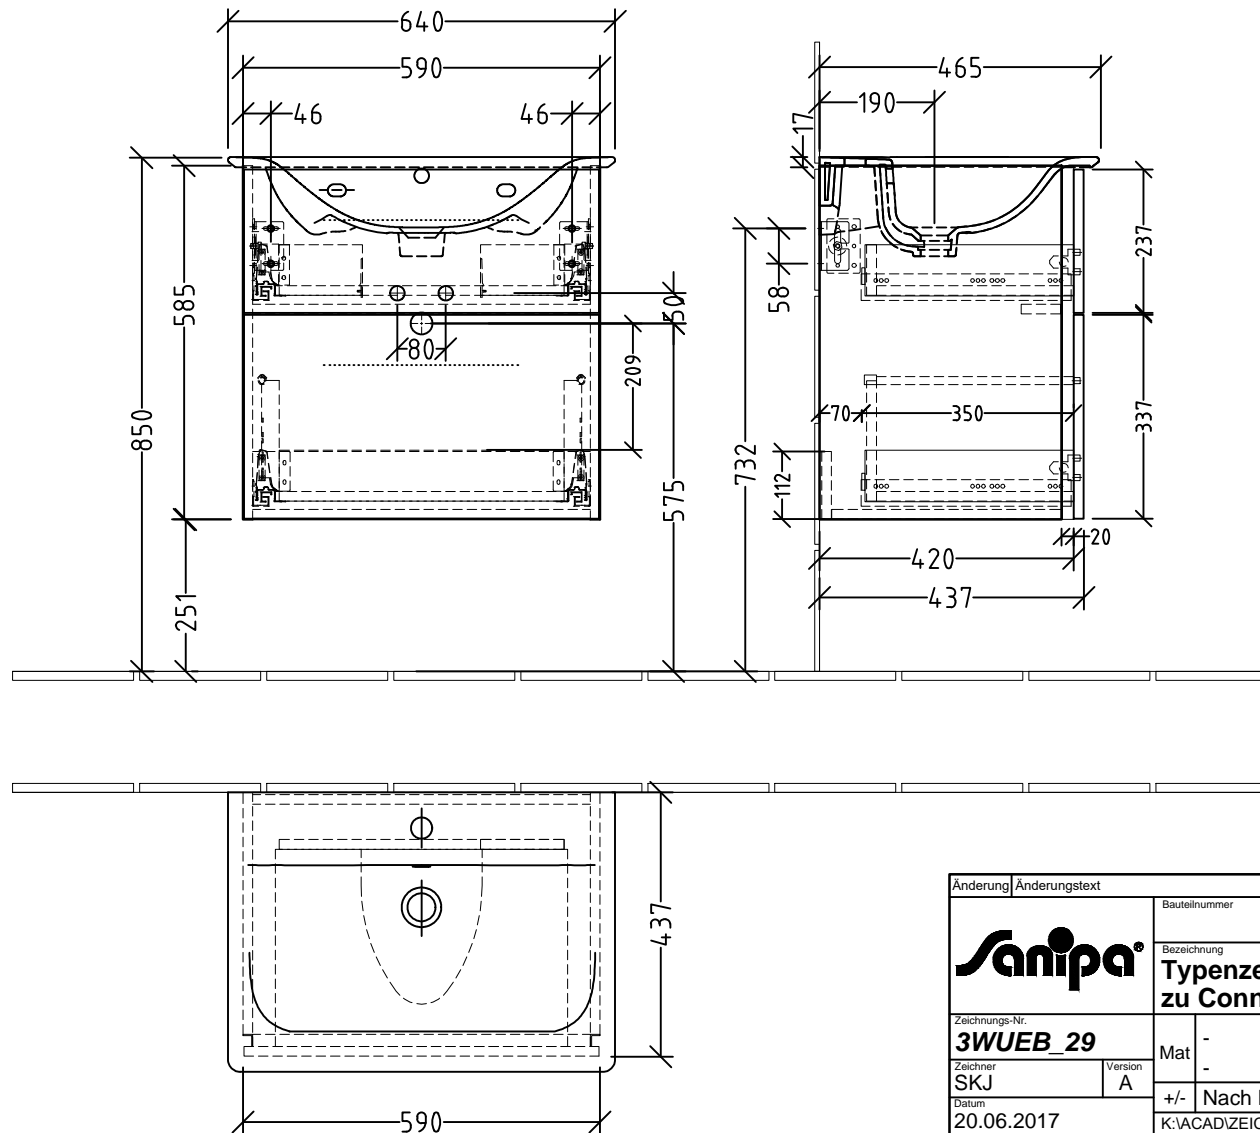

3W641____
 zu Connect Air # E0289xx - 640mm

Die im Lieferumfang des Keramikbecken
 enthaltene "Gummidichtung für Möbel"
 #TT0299600 ist nicht für den Unterbau
 von Fa. Sanipa vorgesehen!

Siphonangaben
 vom Hersteller

Änderung	Änderungstext	Revisor	Datum
		Bauteilnummer	BR - BS
		Bezeichnung Typenzeichnung WTU - 3Way zu Connect Air - Ideal Standard	
Zeichnungs-Nr. 3WUEB_29		Mat	-
Zeichner SKJ	Version A	-	
Datum 20.06.2017		+/-	Nach DIN 68100; HT 10
K:\ACAD\ZEICHNG\System 3way\Übersicht			
<small>Diese Zeichnung ist unser geistiges Eigentum und darf ohne unsere Genehmigung nicht kopiert oder Dritten zugänglich gemacht werden.</small>			