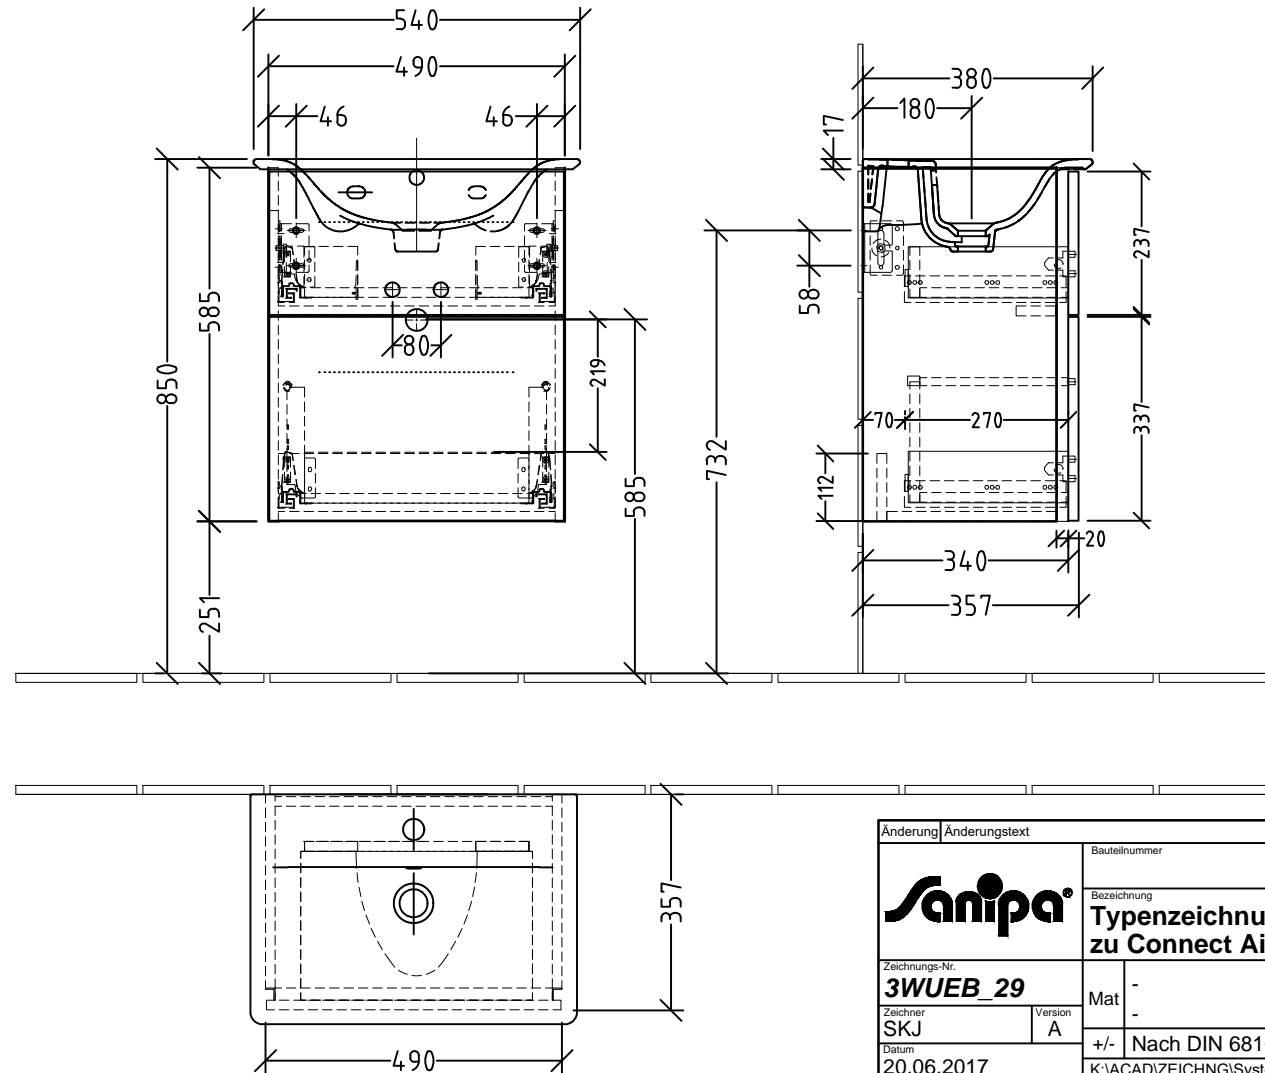

3W640 \_\_\_\_\_

zu Connect Air # E0296xx - 540mm

Die im Lieferumfang des Keramikbecken  
enthaltene "Gummidichtung für Möbel"  
#TT0299600 ist nicht für den Unterbau  
von Fa. Sanipa vorgesehen!

Siphonangaben  
vom Hersteller

Änderung		Änderungstext		Revisor	Datum
			Bauteilnummer		BR - BS
			Bezeichnung		
Zeichnungs-Nr.		Mat			
<b>3WUEB_29</b>		-			
Zeichner	Version	+/-			
SKJ	A	Nach DIN 68100; HT 10			
Datum		K:\ACAD\ZEICHNG\System 3way\Übersicht			
20.06.2017					
Diese Zeichnung ist unser geistiges Eigentum und darf ohne unsere Genehmigung nicht kopiert oder Dritten zugänglich gemacht werden.					